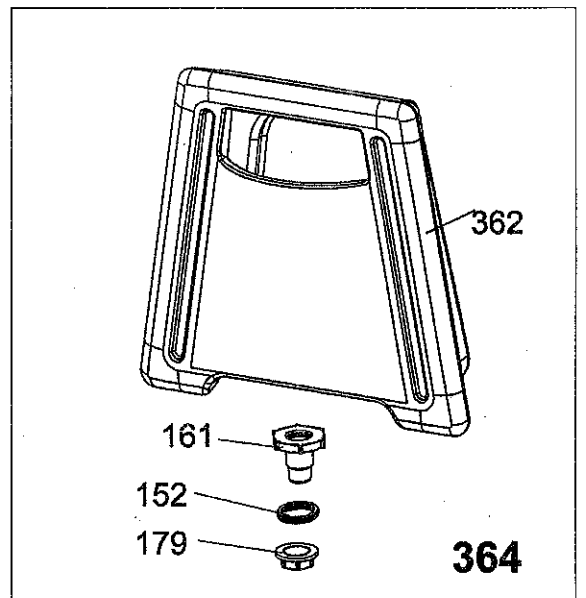

Housing-Idle Side

7

Ref.No	Part No	Description	Size	Qty
1	814103	CSK SCREW	M4x10	4
2	818001	CRPH SCREW	M3x6	6
6	829208	CSK SCREW	M5x25	2
9	832303	ALLEN SCREW	M6x10	2
10	832305	ALLEN SCREW	M6x16	5
13	845042	WASHER	4.2x12x1.6	4
15	845061	WASHER	6.4x12x1.6	1
16	925164	WASHER	9x17x1.6	1
17	863060	SPRING WASHER	M6	1
18	866060	TOOTHED WASHER	M6	1
19	875010	BEARING	6003 2RS	2
21	881023	WIRE TIE		3
32	925018	BUMPER		1
33	925019	BUSH		2
34	925026	BUMPER		1
39	925040	STUB AXLE		1
43	925048	SLIDER HOUSING		1
46	925054	SEAL		2
58	925083	TRANSPORT SLIDER		1
59	925092	PIN		1
62	925099	O' RING		2
63	925102	SHIELD		1
72	925116	GROMMET		3
73	925120	SELF TAPPING SCREW		6
75	925124	CAP		1
77	925130	CAP		2
79	925147	STOPPER		1
81	925500	PEDAL		1
86	925192	NUT		2
89	925199	CONNECTOR		1
90	925200	SWITCH		2
92	925219	SHIELD		1
93	925220	ROLLER		2
94	925529	SOCKET ASSY		1
94a	928092	SOCKET		1
94b	928025	TERMINAL		3
95	925501	CABLE		1
96	925502	CABLE		1
98	925504	CABLE		1
99	925505	CABLE		1
100	928017	SPRING-PEDAL		1

Lever and Guide Link Mechanism

13

Ref.No	Part No	Description	Size	Qty
4	818104	CRPH SCREW	M4x12	2
26	925008	CLEVIS PIN		5
29	925014	CLEVIS PIN		1
41	925043	LINK		1
45	925053	SHIELD		8
47	925055	LEVER		2
64	925105	LEVER BUTTON		4
76	925129	CIRCLIP		6
78	925139	LINK GUIDE		1
82	925180	SPRING		1
91	925212	BUSH		1
113	925810	WHEEL		4
118	925822	LEVER ASSY		1
118a	925085	LEVER		1
119	925823	LEVER ASSY		2
119a	925086	LEVER		2
120	925824	LEVER ASSY		1
120a	925087	LEVER		1
128	928085	LEVER SWITCH		1