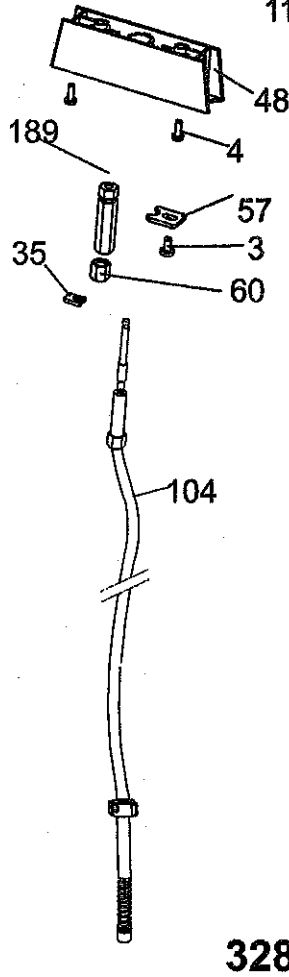

Lever and Guide Link Mechanism

13

Ref.No	Part No	Description	Size	Qty
4	818104	CRPH SCREW	M4x12	2
26	925008	CLEVIS PIN		5
29	925014	CLEVIS PIN		1
41	925043	LINK		1
45	925053	SHIELD		8
47	925055	LEVER		2
64	925105	LEVER BUTTON		4
76	925129	CIRCLIP		6
78	925139	LINK GUIDE		1
82	925180	SPRING		1
91	925212	BUSH		1
113	925810	WHEEL		4
118	925822	LEVER ASSY		1
118a	925085	LEVER		1
119	925823	LEVER ASSY		2
119a	925086	LEVER		2
120	925824	LEVER ASSY		1
120a	925087	LEVER		1
128	928085	LEVER SWITCH		1

Handle Assembly

15

Ref.No	Part No	Description	Size	Qty
3	818102	CRPH SCREW	M4x8	1
4	818104	CRPH SCREW	M4x12	10
11	832307	ALLEN SCREW	M6x20	2
12	844063	WASHER	6.4x18x2	4
23	922289	CABLE RETAINER		1
35	925028	CLAMP		1
48	925057	CAP		1
52	925069	BASE-CABLE HOLDER		2
57	925082	CLAMP		1
60	925096	NUT		1
65	925106	SPRING		6
66	925107	WASHER		6
71	925115	PLUG		2
73	925120	SELF TAPPING SCREW		10
85	925183	GUIDE		2
104	928506	PULL CABLE-P		1
117	925818	TOP HANDLE		1
126	928766	KNOB		2
152	928050	GASKET		1
160	928764	BASE VALVE		1
161	928765	VALVE		1
179	928007	NUT		1
189	925274	SLEEVE		1
206	925610	HANDLE-BOTTOM		1
224	925305	KNOB-CABLE HOLDER-II		2
225	925306	KNOB-CABLE HOLDER-I		2
226	925307	KNOB-TANK HOLDER-LH		1
227	925308	KNOB-TANK HOLDER-RH		1
228	925339	BASE-CABLE AND TANK HOLDER		2
229	925183	GUIDE		2
293	552530058	PULL HANDLE		1
294	552580262	PIPE-LH		1
295	552580263	PIPE-RH		1
317	552580267	PIPE HANDLE ASSY COMPLETE-T/P-RH		1
318	552580266	PIPE HANDLE ASSY COMPLETE-T/P-LH		1
328	552580271	TOP HANDLE W/PULL CABLE ASSY-34P		1
344	925522	TOP HANDLE W/PULL CABLE ASSY-34P		1
362	552530080	TANK 4L		1
364	552580439	TANK ASSY 4L		1
V4	925925	POWER CORD OTHERS		1
V4	925920	POWER CORD EUROPE		1
V4	925922	POWER CORD USA/CANADA		1
V4	925921	POWER CORD AUSTRALIA		1
V4	552590009	POWER CORD SOUTHAFRICA		1
V4	928549	POWER CORD ITALY		1
V4	925923	POWER CORD UK		1