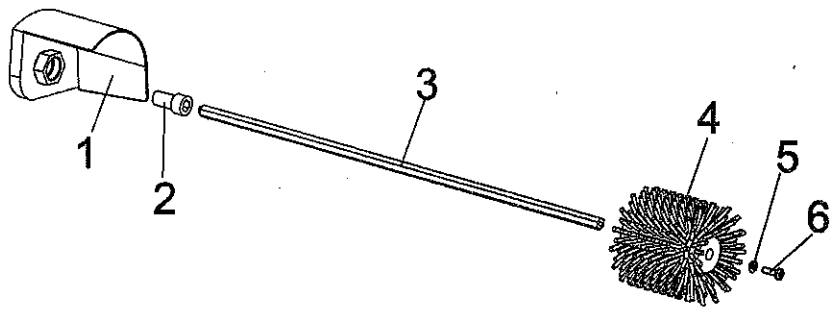

Side Brush Group-44