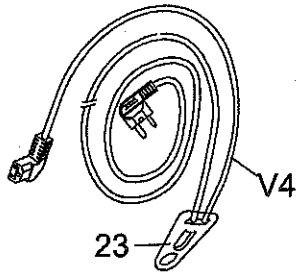

345 & 360

Pump Housing

11

Ref.No	Part No	Description	Size	Qty
1	814103	CSK SCREW	M4x10	5
101	928049	O-RING-PUMP		1
102	928776	FILTER		1
122b	925162	LID PAD		2
154	928064	HOSE-275		1
155	928065	INSULATION		1
158	928097	HOSE CLIP		1
162	928767	BOOT		1
163	818009	SCREW	M3X30	2
164	823030	HEX NUT	M3	2
165	823040	HEX NUT	M4	7
167	925187	SWITCH		2
168	925204	STRIP LID		2
169	925224	EXTENSION BASE SWITCH		1
170	925233	HOSE-165		2
173	925261	HOSE CONNECTOR		1
174	925262	BOOT-LID		1
176	925511	ADAPTOR NOZZLE		1
177	925573	CABLE		1
180	928016	SEAL NOZZLE		1
181	928019	BASE SWITCH		1
182	928022	LEVER		1
183	928023	CLAMP		1
184	928024	SUPPORT RING		2
187	928048	SPACER		1
197	928567	LID ASSY-DIRTY WATER		1
197a	925278	LID-DIRTY WATER		1
232	925519	NOZZLE		1
245	814104	CSK SCREW		4
251	552580050	PUMP HOUSING w/LABEL-44		1
270	845039	WASHER		4
298	552580251	LID-PUMP HOUSING-44		1
304	552580236	DIRTY WATER TANK- 44		1
345	552580122	PUMP HOUSING COMPLETE-230V/50Hz		1
360	552580125	PUMP HOUSING COMPLETE-220V/60Hz		1
V9	928054	PUMP (230V-50HZ)		1
V9	928067	PUMP (220V-60HZ)		1

Lever and Guide Link Mechanism

13

Ref.No	Part No	Description	Size	Qty
4	818104	CRPH SCREW	M4x12	2
26	925008	CLEVIS PIN		5
29	925014	CLEVIS PIN		1
41	925043	LINK		1
45	925053	SHIELD		8
47	925055	LEVER		2
64	925105	LEVER BUTTON		4
76	925129	CIRCLIP		6
78	925139	LINK GUIDE		1
82	925180	SPRING		1
91	925212	BUSH		1
113	925810	WHEEL		4
118	925822	LEVER ASSY		1
118a	925085	LEVER		1
119	925823	LEVER ASSY		2
119a	925086	LEVER		2
120	925824	LEVER ASSY		1
120a	925087	LEVER		1
128	928085	LEVER SWITCH		1