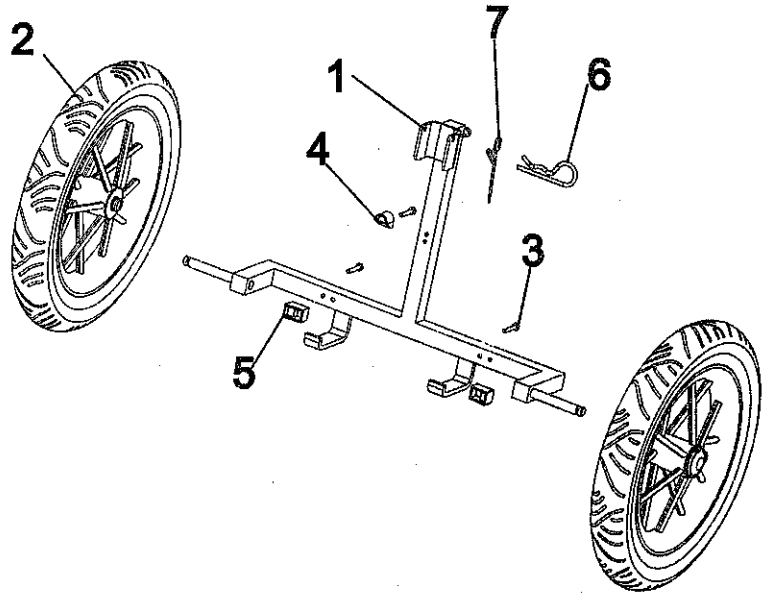

Transporter