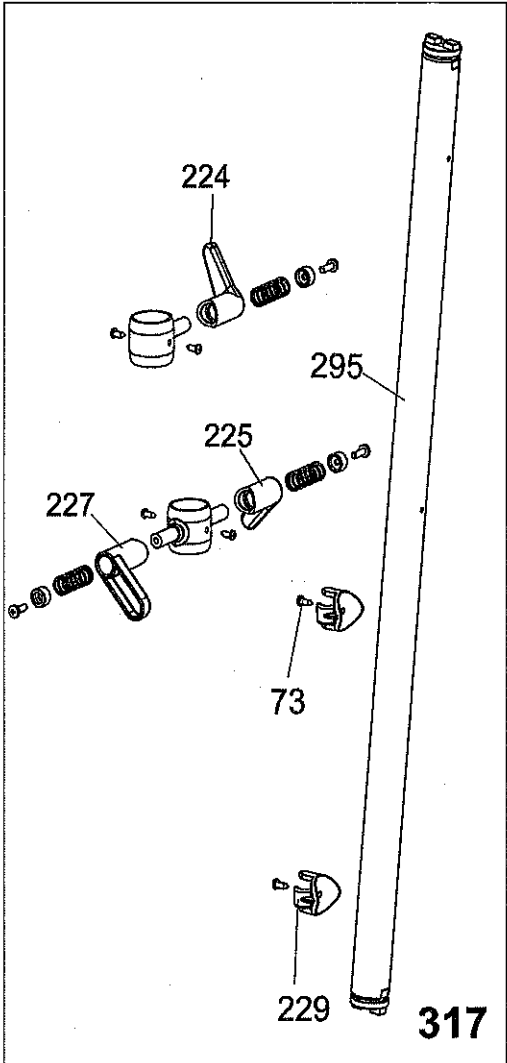

Lever and Guide Link Mechanism

13

Ref.No	Part No	Description	Size	Qty
4	818104	CRPH SCREW	M4x12	2
26	925008	CLEVIS PIN		5
29	925014	CLEVIS PIN		1
41	925043	LINK		1
45	925053	SHIELD		8
47	925055	LEVER		2
64	925105	LEVER BUTTON		4
76	925129	CIRCLIP		6
78	925139	LINK GUIDE		1
82	925180	SPRING		1
91	925212	BUSH		1
113	925810	WHEEL		4
118	925822	LEVER ASSY		1
118a	925085	LEVER		1
119	925823	LEVER ASSY		2
119a	925086	LEVER		2
120	925824	LEVER ASSY		1
120a	925087	LEVER		1
128	928085	LEVER SWITCH		1

Handle Assembly

15

Ref.No	Part No	Description	Size	Qty
3	818102	CRPH SCREW	M4x8	1
4	818104	CRPH SCREW	M4x12	10
11	832307	ALLEN SCREW	M6x20	2
12	844063	WASHER	6.4x18x2	4
23	922289	CABLE RETAINER		1
35	925028	CLAMP		1
48	925057	CAP		1
52	925069	BASE-CABLE HOLDER		2
57	925082	CLAMP		1
60	925096	NUT		1
65	925106	SPRING		6
66	925107	WASHER		6
71	925115	PLUG		2
73	925120	SELF TAPPING SCREW		10
85	925183	GUIDE		2
104	928506	PULL CABLE-P		1
117	925818	TOP HANDLE		1
126	928766	KNOB		2
152	928050	GASKET		1
160	928764	BASE VALVE		1
161	928765	VALVE		1
179	928007	NUT		1
189	925274	SLEEVE		1
206	925610	HANDLE-BOTTOM		1
224	925305	KNOB-CABLE HOLDER-II		2
225	925306	KNOB-CABLE HOLDER-I		2
226	925307	KNOB-TANK HOLDER-LH		1
227	925308	KNOB-TANK HOLDER-RH		1
228	925339	BASE-CABLE AND TANK HOLDER		2
229	925183	GUIDE		2
293	552530058	PULL HANDLE		1
294	552580262	PIPE-LH		1
295	552580263	PIPE-RH		1
317	552580267	PIPE HANDLE ASSY COMPLETE-T/P-RH		1
318	552580266	PIPE HANDLE ASSY COMPLETE-T/P-LH		1
328	552580271	TOP HANDLE W/PULL CABLE ASSY-34P		1
344	925522	TOP HANDLE W/PULL CABLE ASSY-34P		1
362	552530080	TANK 4L		1
364	552580439	TANK ASSY 4L		1
V4	925925	POWER CORD OTHERS		1
V4	925920	POWER CORD EUROPE		1
V4	925922	POWER CORD USA/CANADA		1
V4	925921	POWER CORD AUSTRALIA		1
V4	552590009	POWER CORD SOUTHAFRICA		1
V4	928549	POWER CORD ITALY		1
V4	925923	POWER CORD UK		1