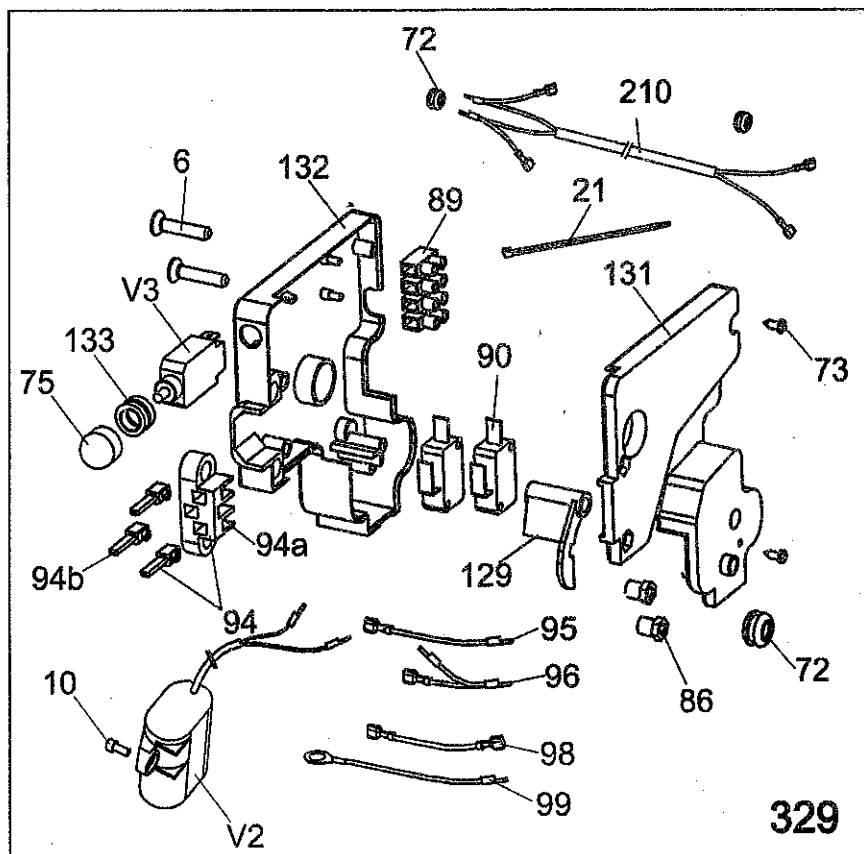

Housing-Idle Side

7

Ref.No	Part No	Description	Size	Qty
1	814103	CSK SCREW	M4x10	4
2	818001	CRPH SCREW	M3x6	6
6	829208	CSK SCREW	M5x25	2
9	832303	ALLEN SCREW	M6x10	2
10	832305	ALLEN SCREW	M6x16	5
13	845042	WASHER	4.2x12x1.6	4
15	845061	WASHER	6.4x12x1.6	1
16	925164	WASHER	9x17x1.6	1
17	863060	SPRING WASHER	M6	1
18	866060	TOOTHED WASHER	M6	1
19	875010	BEARING	6003 2RS	2
21	881023	WIRE TIE		3
32	925018	BUMPER		1
33	925019	BUSH		2
34	925026	BUMPER		1
39	925040	STUB AXLE		1
43	925048	SLIDER HOUSING		1
46	925054	SEAL		2
58	925083	TRANSPORT SLIDER		1
59	925092	PIN		1
62	925099	O' RING		2
63	925102	SHIELD		1
72	925116	GROMMET		3
73	925120	SELF TAPPING SCREW		6
75	925124	CAP		1
77	925130	CAP		2
79	925147	STOPPER		1
81	925500	PEDAL		1
86	925192	NUT		2
89	925199	CONNECTOR		1
90	925200	SWITCH		2
92	925219	SHIELD		1
93	925220	ROLLER		2
94	925529	SOCKET ASSY		1
94a	928092	SOCKET		1
94b	928025	TERMINAL		3
95	925501	CABLE		1
96	925502	CABLE		1
98	925504	CABLE		1
99	925505	CABLE		1
100	928017	SPRING-PEDAL		1