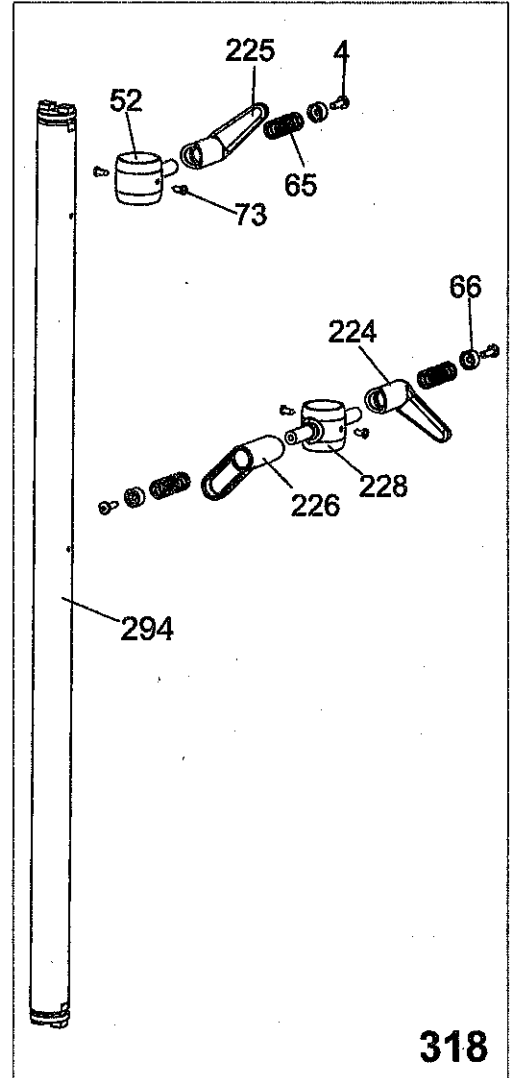

Lever and Guide Link Mechanism

13

Ref.No	Part No	Description	Size	Qty
4	818104	CRPH SCREW	M4x12	2
26	925008	CLEVIS PIN		5
29	925014	CLEVIS PIN		1
41	925043	LINK		1
45	925053	SHIELD		8
47	925055	LEVER		2
64	925105	LEVER BUTTON		4
76	925129	CIRCLIP		6
78	925139	LINK GUIDE		1
82	925180	SPRING		1
91	925212	BUSH		1
113	925810	WHEEL		4
118	925822	LEVER ASSY		1
118a	925085	LEVER		1
119	925823	LEVER ASSY		2
119a	925086	LEVER		2
120	925824	LEVER ASSY		1
120a	925087	LEVER		1
128	928085	LEVER SWITCH		1

Handle Assembly

15

Ref.No	Part No	Description	Size	Qty
3	818102	CRPH SCREW	M4x8	1
4	818104	CRPH SCREW	M4x12	10
11	832307	ALLEN SCREW	M6x20	2
12	844063	WASHER	6.4x18x2	4
23	922289	CABLE RETAINER		1
35	925028	CLAMP		1
48	925057	CAP		1
52	925069	BASE-CABLE HOLDER		2
57	925082	CLAMP		1
60	925096	NUT		1
65	925106	SPRING		6
66	925107	WASHER		6
71	925115	PLUG		2
73	925120	SELF TAPPING SCREW		10
85	925183	GUIDE		2
104	928506	PULL CABLE-P		1
117	925818	TOP HANDLE		1
126	928766	KNOB		2
152	928050	GASKET		1
160	928764	BASE VALVE		1
161	928765	VALVE		1
179	928007	NUT		1
189	925274	SLEEVE		1
206	925610	HANDLE-BOTTOM		1
224	925305	KNOB-CABLE HOLDER-II		2
225	925306	KNOB-CABLE HOLDER-I		2
226	925307	KNOB-TANK HOLDER-LH		1
227	925308	KNOB-TANK HOLDER-RH		1
228	925339	BASE-CABLE AND TANK HOLDER		2
229	925183	GUIDE		2
293	552530058	PULL HANDLE		1
294	552580262	PIPE-LH		1
295	552580263	PIPE-RH		1
317	552580267	PIPE HANDLE ASSY COMPLETE-T/P-RH		1
318	552580266	PIPE HANDLE ASSY COMPLETE-T/P-LH		1
328	552580271	TOP HANDLE W/PULL CABLE ASSY-34P		1
344	925522	TOP HANDLE W/PULL CABLE ASSY-34P		1
362	552530080	TANK 4L		1
364	552580439	TANK ASSY 4L		1
V4	925925	POWER CORD OTHERS		1
V4	925920	POWER CORD EUROPE		1
V4	925922	POWER CORD USA/CANADA		1
V4	925921	POWER CORD AUSTRALIA		1
V4	552590009	POWER CORD SOUTHAFRICA		1
V4	928549	POWER CORD ITALY		1
V4	925923	POWER CORD UK		1