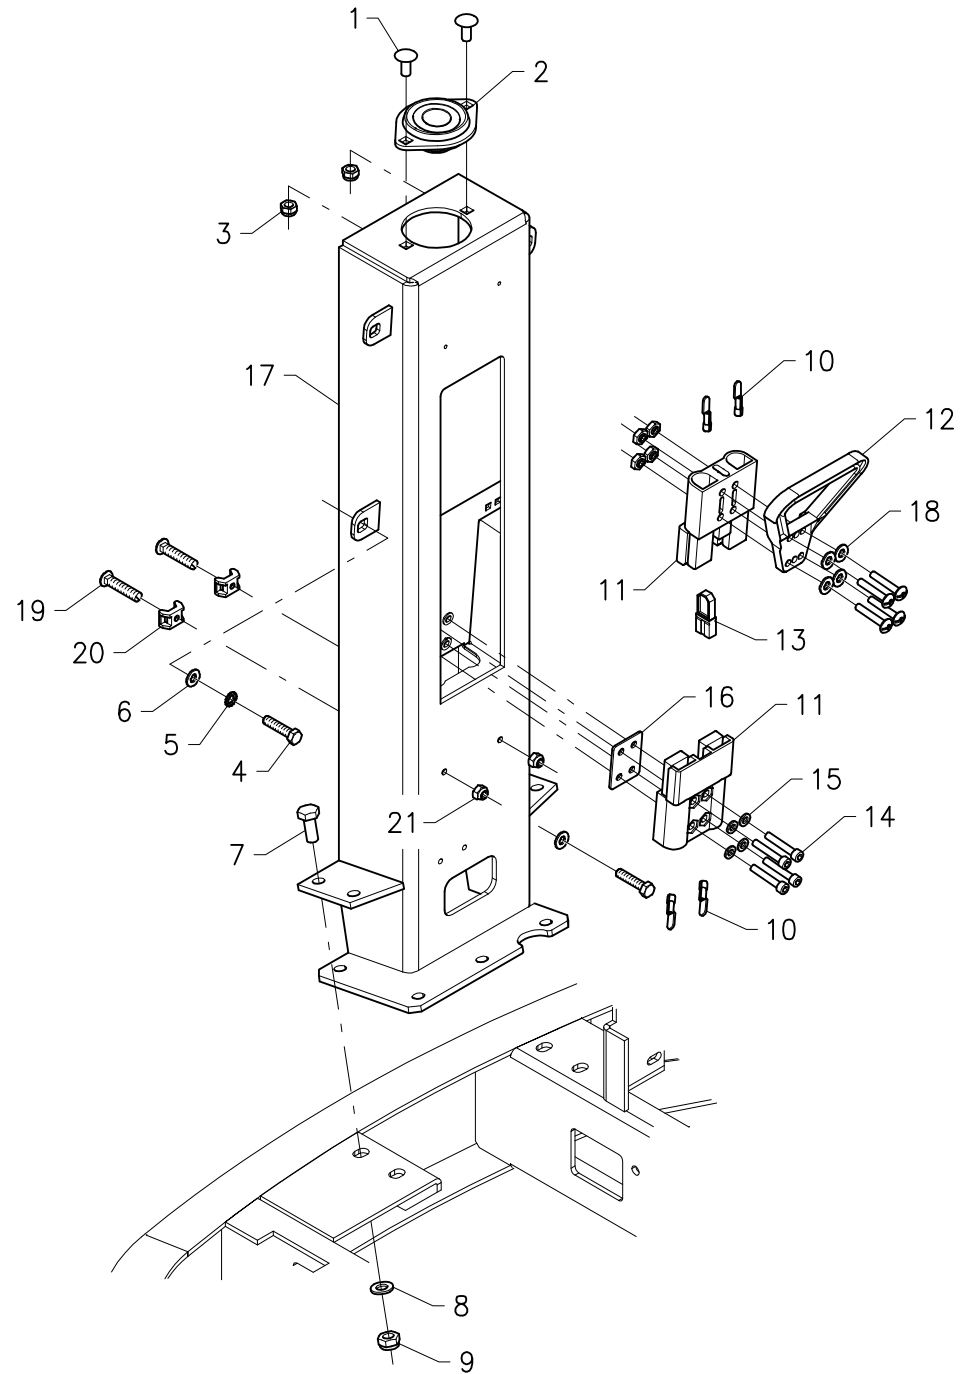

GRUPPO TELAIO ANTERIORE

FRONT FRAME ASSEMBLY • GROUPE DE CHASSIS AVANT • GRUPPE CHASSIS VORNE • GRUPO BASTIDOR DELANTERO

B0701-11 R00

Pos.	S/N	Codice	Q.tà	Denominazione	Description	Description	Benennung	Descripción
1		60100802	2	VITE M8x20 TTOST - UNI 5732	SCREW	VIS	SCHRAUBE	TORNILLO
2		61442501	1	SUPPORTO CUSCINETTO UBPF 205	BEARING SUPPORT	SUPPORT DE ROULEMENT	LAGERHALTERUNG	SOPORTE COJINETE
3		60220801	2	DADO M8 AUTOBL. - UNI 7474	LOCK NUT	ECROU AUTOBLOQUANT	STOPMUTTER	TUERCA AUTOBLOQUEANTE
4		60110608	4	VITE M6x16 TE - UNI 5739	SCREW	VIS	SCHRAUBE	TORNILLO
5		60506004	4	RONDELLA Ø6 GROWER - ASA B27	LOCK WASHER	RONDELLE FREIN	ZAHNSCHEIBE	ARANDELA DENTADA
6		60305005	4	RONDELLA Ø5x20 - UNI 6593B	WASHER	RONDELLE	UNTERLAGSCHEIBE	ARANDELA
7		60111006	8	VITE M10x25 TE - UNI 5739	SCREW	VIS	SCHRAUBE	TORNILLO
8		60310002	8	RONDELLA Ø10,5x21 - UNI 6592	WASHER	RONDELLE	UNTERLAGSCHEIBE	ARANDELA
9		60221002	8	DADO M10 AUTOBL. - UNI 7474	LOCK NUT	ECROU AUTOBLOQUANT	STOPMUTTER	TUERCA AUTOBLOQUEANTE
10		63130004	4	CONTATTO 35 MMQ CONNETTORE 160A	CONTACT	CONTACT	KONTAKT	CONTACTO
11		63110009	2	CORPO CONNETTORE SBE 160A GRIGIO	CONNECTOR GREY SBE 160A	CONNECTEUR GRIS SBE 160A	LADESTECKER GRAU SBE 160A	CONECTOR GRIS SBE 160A
12		63120003	1	MANETTA PER CONNETTORE SBE 160	CONNECTOR LEVER	MANETTE CONNECTEUR	HEBEL LADESTECKER	MANETA CONECTOR
13		63140001	1	KIT POLARIZZATORE PER CONNETTORE	POLARIZER ASSEMBLY	GROUPE DE POLARISEUR	GRUPPE POLARISATOR	GRUPO POLARIZADOR
14		60130608	4	VITE M6x35 TCEI - UNI 5931	SCREW	VIS	SCHRAUBE	TORNILLO
15		60306003	4	RONDELLA Ø6x12 - UNI 6592	WASHER	RONDELLE	UNTERLAGSCHEIBE	ARANDELA
16		20701230	1	SPESSORE CONNETTORE	SHIM FOR CONNECTOR	CALE POUR CONNECTEUR	UNTERLAGE LADESTECKER	ESPEJOR PARA CONECTOR
17		46107400	1	TELAIO ANTERIORE	FRONT FRAME	CHASSIS AVANT	CHASSIS VORNE	BASTIDOR DELANTERO
18		60506004	4	RONDELLA Ø6 GROWER - ASA B27	LOCK WASHER	RONDELLE FREIN	ZAHNSCHEIBE	ARANDELA DENTADA
19		60140504	2	VITE M5x14 TCTC - UNI 7687	SCREW	VIS	SCHRAUBE	TORNILLO
20		63714001	2	SUPPORTO A SELLA	SADDLE SUPPORT	SUPPORT A SELLE	SATTELHALTERUNG	SOPORTE + ASIENITO
21		60220502	2	DADO M5 AUTOBL. - UNI 7474	LOCK NUT	ECROU AUTOBLOQUANT	STOPMUTTER	TUERCA AUTOBLOQUEANTE