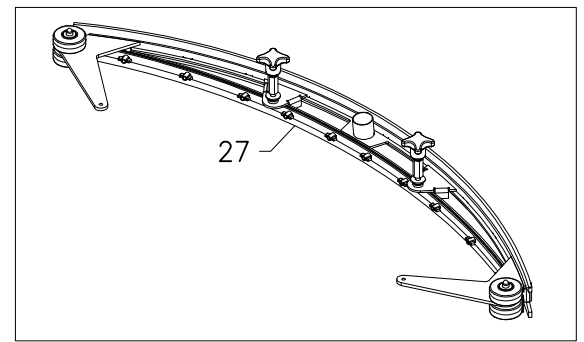

GRUPPO TERGIPAVIMENTO 1500

SQUEEGEE ASSEMBLY 1500 • ENSEMBLE DE SUCEUR 1500 • GRUPPE SAUGFUSS 1500 • GRUPO BOQUILLA DE SECADO 1500

B0704-10 R00

Pos.	S/N	Codice	Q.tà	Denominazione	Description	Description	Benennung	Descripción
1		60110839	2	VITE M8x90 TE - UNI 5737 INOX	SCREW INOX	VIS INOX	SCHRAUBE INOX	TORNILLO INOX
2		60308010	6	RONDELLA Ø8x32 UNI 6593 INOX	WASHER INOX	RONDELLE INOX	UNTERLAGSCHEIBE INOX	ARANDELA INOX
3		47101040	4	BOCCOLA	BUSHING	BAGUE	BUCHSE	CASQUILLO
4		46541010	4	RUOTA PARACOLPI Ø80x30 GRIGIA	BUMPER WHEEL GREY	ROUE DE BUTEE GRISE	ABWEISROLLE GRAU	RUEDA PARACHOQUE GRIS
5		48207060	1	CORPO TERGIPAVIMENTO 1500	SQUEEGEE BODY	CORPS DE SUCEUR	SAUGFUSSKÖRPER	CUERPO BOQUILLA DE SECADO
6		60220803	2	DADO M8 AUTOBL. - UNI 7474 INOX	LOCK NUT INOX	ECROU AUTOBLOQUANT INOX	STOPMUTTER INOX	TUERCA AUTOBLOQUEANTE INOX
7		62040001	2	COPRIDADO M8 NERO	COVER	COUVERCLE	DECKEL	TAPA
8		61706004	10	GALLETTO GB34 M6 CIECO INOX	WING NUT INOX	ECROU PAPILLON INOX	FLÜGELMUTTER INOX	MARIPOSA INOX
9		48307210	1	LAMA PREMIGOMMA ANTERIORE	BLADE	PLAQUETTE	LEISTE	LISTÓN
10		48407170	1	GOMMA ANTERIORE	FRONT SQUEEGEE RUBBER	BAVETTE AVANT DE SUCEUR	VORDERER SAUGGUMMI	LABIO DEL. BOQUILLA DE SEC.
11		60210601	10	DADO M6 - DIN 439 INOX	NUT INOX	ECROU INOX	MUTTER INOX	TUERCA INOX
12		60110611	10	VITE M6x20 TE - UNI 5739 INOX	SCREW INOX	VIS INOX	SCHRAUBE INOX	TORNILLO INOX
13		60211203	4	DADO M12 - UNI 5589 INOX	NUT INOX	ECROU INOX	MUTTER INOX	TUERCA INOX
14		60312006	2	RONDELLA Ø12x36 UNI 6593 INOX	WASHER INOX	RONDELLE INOX	UNTERLAGSCHEIBE INOX	ARANDELA INOX
15		60161201	2	GRANO M12x50 EI - UNI 5923 INOX	DOWEL INOX	VIS CYLINDRIQUE INOX	MADENSCHRAUBE INOX	TORNILLO PRISIONERO INOX
16		20704040	2	COLONNETTA FISSAGGIO TERGI. M-F	STUD BOLT	TIGE	GEWINDEBOLZEN	PRISIONERO
17		61712001	2	VOLANTINO VQB/80 M12	HANDWHEEL	VOLANT	HANDGRIFF	RUEDA DE MANIOBRA
18		48407180	1	GOMMA POSTERIORE	REAR SQUEEGEE RUBBER	BAVETTE ARRIERE SUCEUR	HINTERER SAUGGUMMI	LABIO TRASERO BOQUILLA DE SEC.
19		48307220	2	LAMA PREMIGOMMA POSTERIORE	BLADE	PLAQUETTE	LEISTE	LISTÓN
20		60170403	4	VITE M4x10 TPS - UNI 7688 INOX	SCREW INOX	VIS INOX	SCHRAUBE INOX	TORNILLO INOX
21		20704060	2	TERMINALE PREMIGOMMA POSTERIORE	FINAL PART REAR RUBBER BLADE	BOUT LAME PLAQUETTE ARRIERE	ENDSTÜCK GUMMILEISTE HINTEN	FINAL LISTÓN LABIO TRASERO
22		60220403	4	DADO M4 AUTOBL. - UNI 7474 INOX	LOCK NUT INOX	ECROU AUTOBLOQUANT INOX	STOPMUTTER INOX	TUERCA AUTOBLOQUEANTE INOX
23		60150303	4	VITE M3x10 TPS - UNI 7688 INOX	SCREW INOX	VIS INOX	SCHRAUBE INOX	TORNILLO INOX
24		20704010	2	REGISTRO LAMA POST. INOX	ADJUSTER REAR BLADE INOX	REGISTRE LAME ARRIERE INOX	REGULIERUNG HINT. LEISTE INOX	REGULADOR LISTÓN TRASERO INOX
25		62200005	2	CHIUSURA A LEVA REGOLABILE	CLOSING LEVER ADJUSTABLE	FERMETURE A LEVIER	HEBELSCHLIESSUNG	CIERRE A PALANCA
26		60220302	4	DADO M3 AUTOBL. - UNI 7473 INOX	LOCK NUT INOX	ECROU AUTOBLOQUANT INOX	STOPMUTTER INOX	TUERCA AUTOBLOQUEANTE INOX
27		V8207060	1	ASSIEME TERGIPAVIMENTO V.MM.1500	SQUEEGEE ASSEMBLY	SUCEUR COMPLET	SAUGFUSS KOMPLETT	BOQUILLA DE SECADO COMPLETO