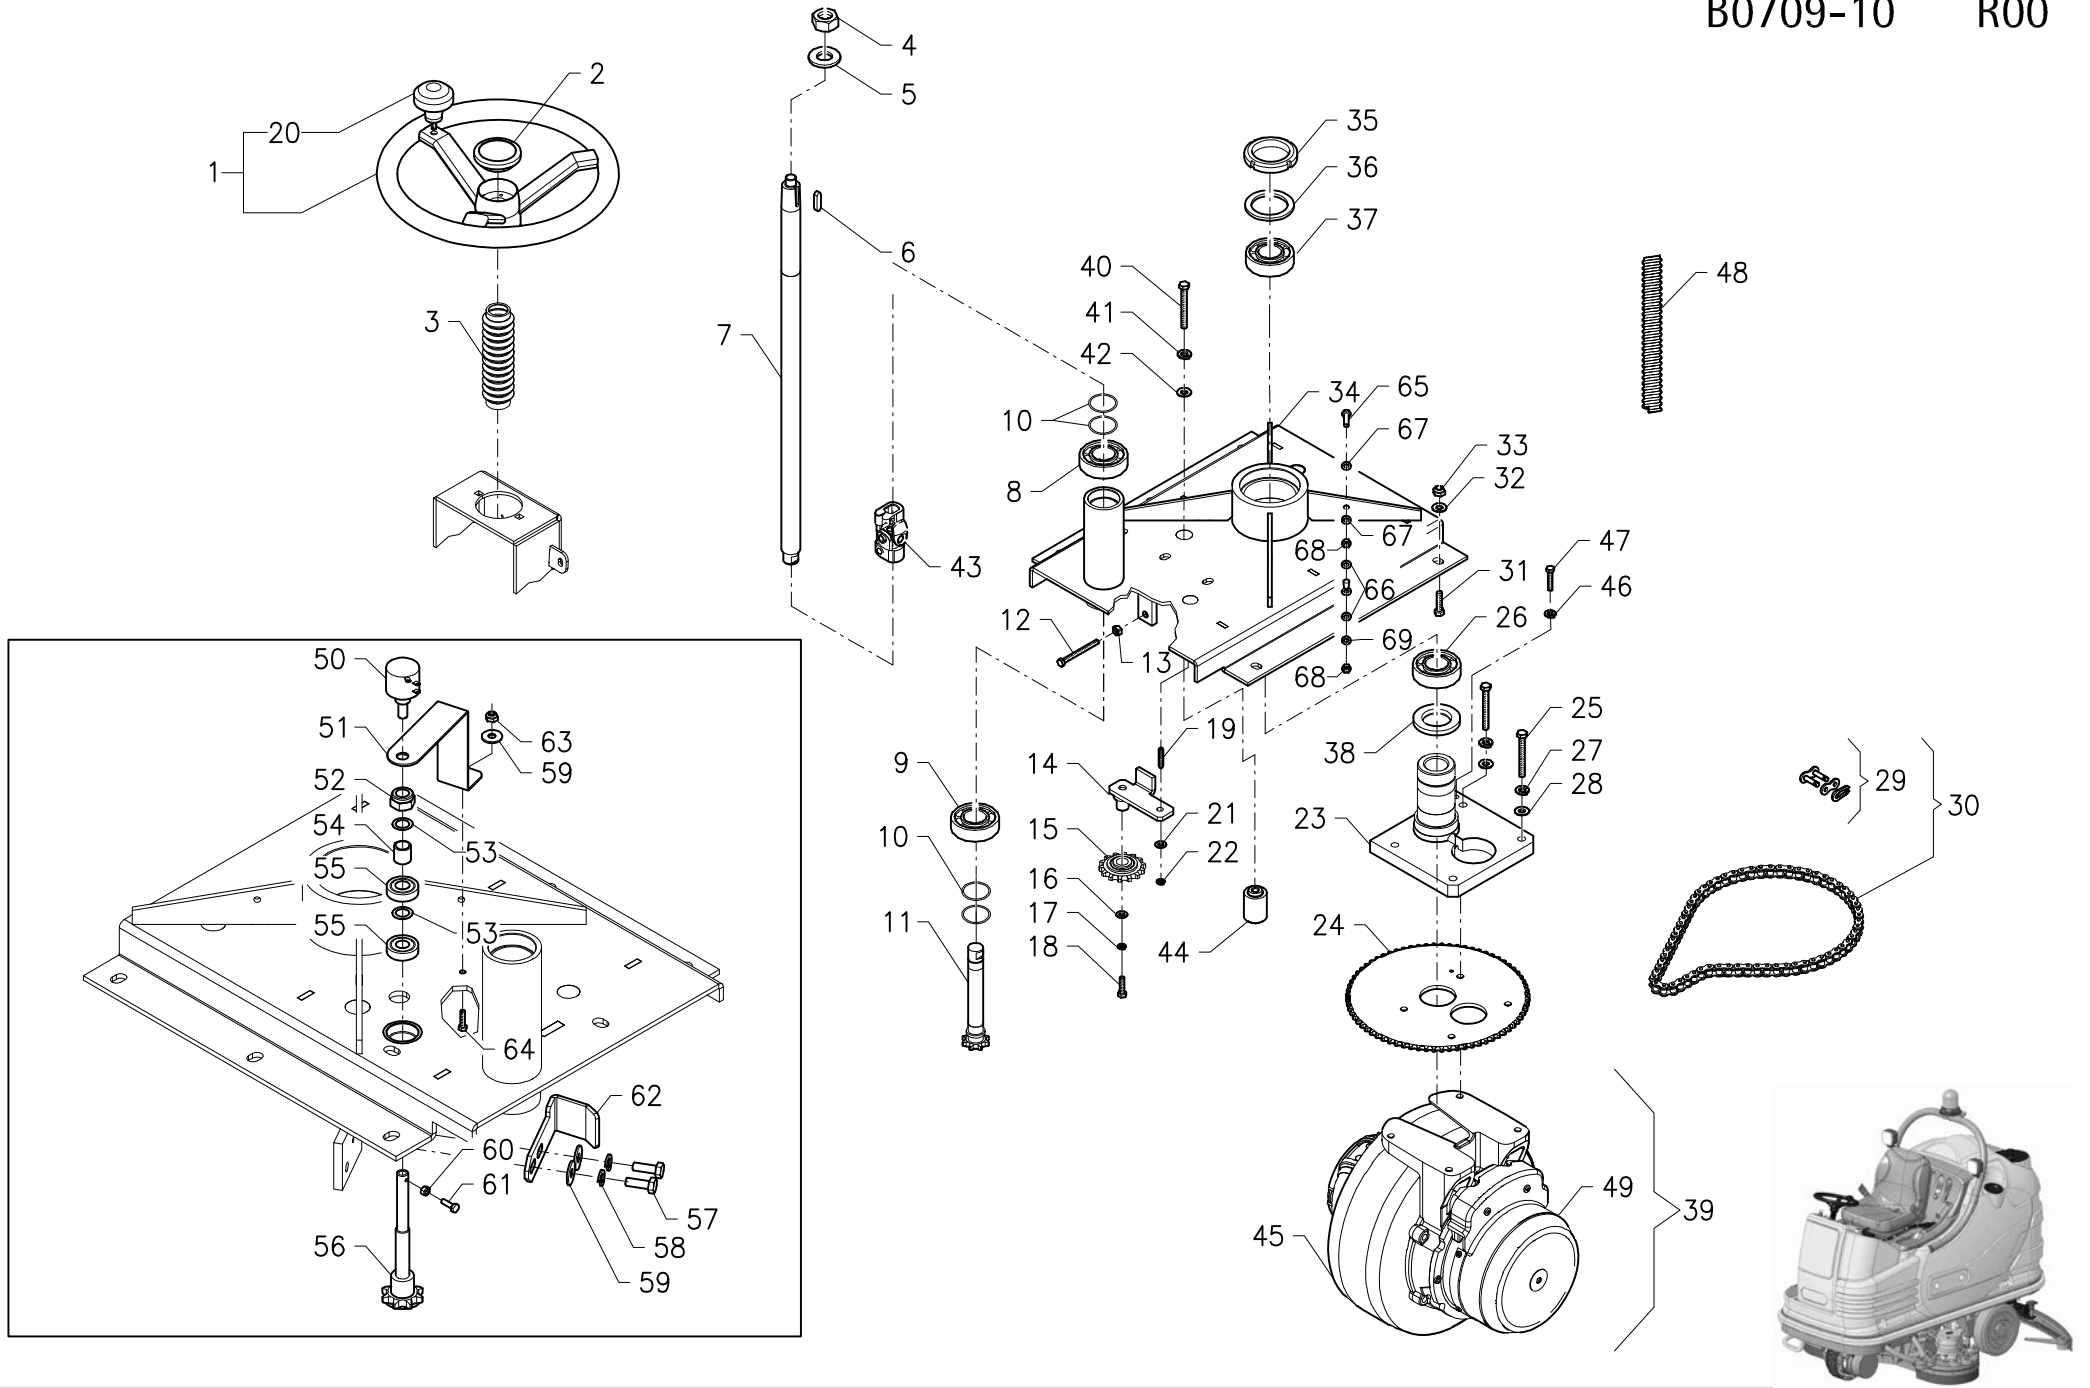

GRUPPO STERZO

STEERING WHEEL ASSEMBLY • GROUPE DE VOLANT • GRUPPE STEUERRAD • GRUPO DE LA DIRECCIÓN

B0709-10 R00