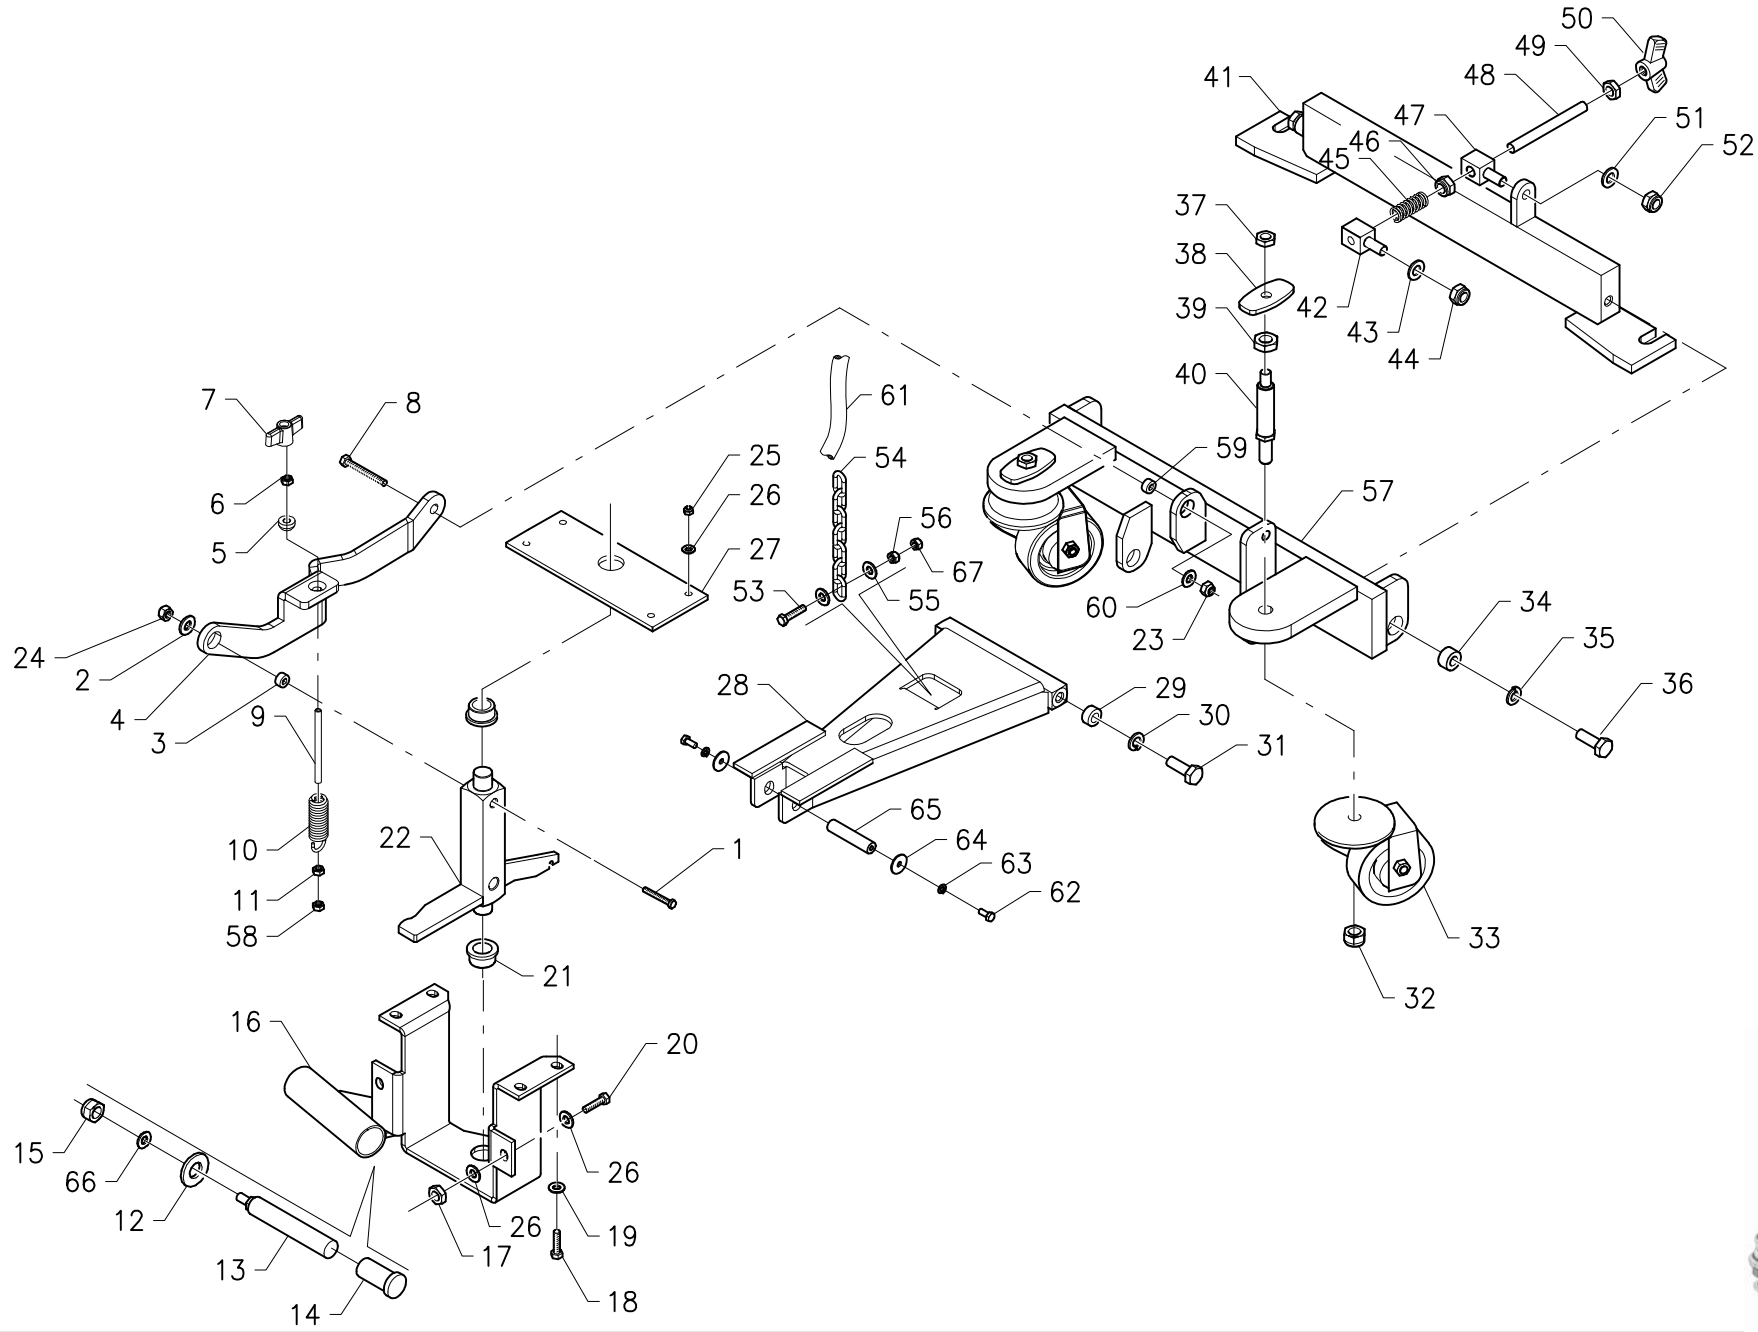

GRUPPO COMANDO TERGIPAVIMENTO

SQUEEGEE CONTROL ASSEMBLY • GROUPE COMMANDE DU SUCEUR • GRUPPE SAUGFUSSBETÄTIGUNG • GRUPO MANDO BOQUILLA DE SECADO

B0705-10 R00