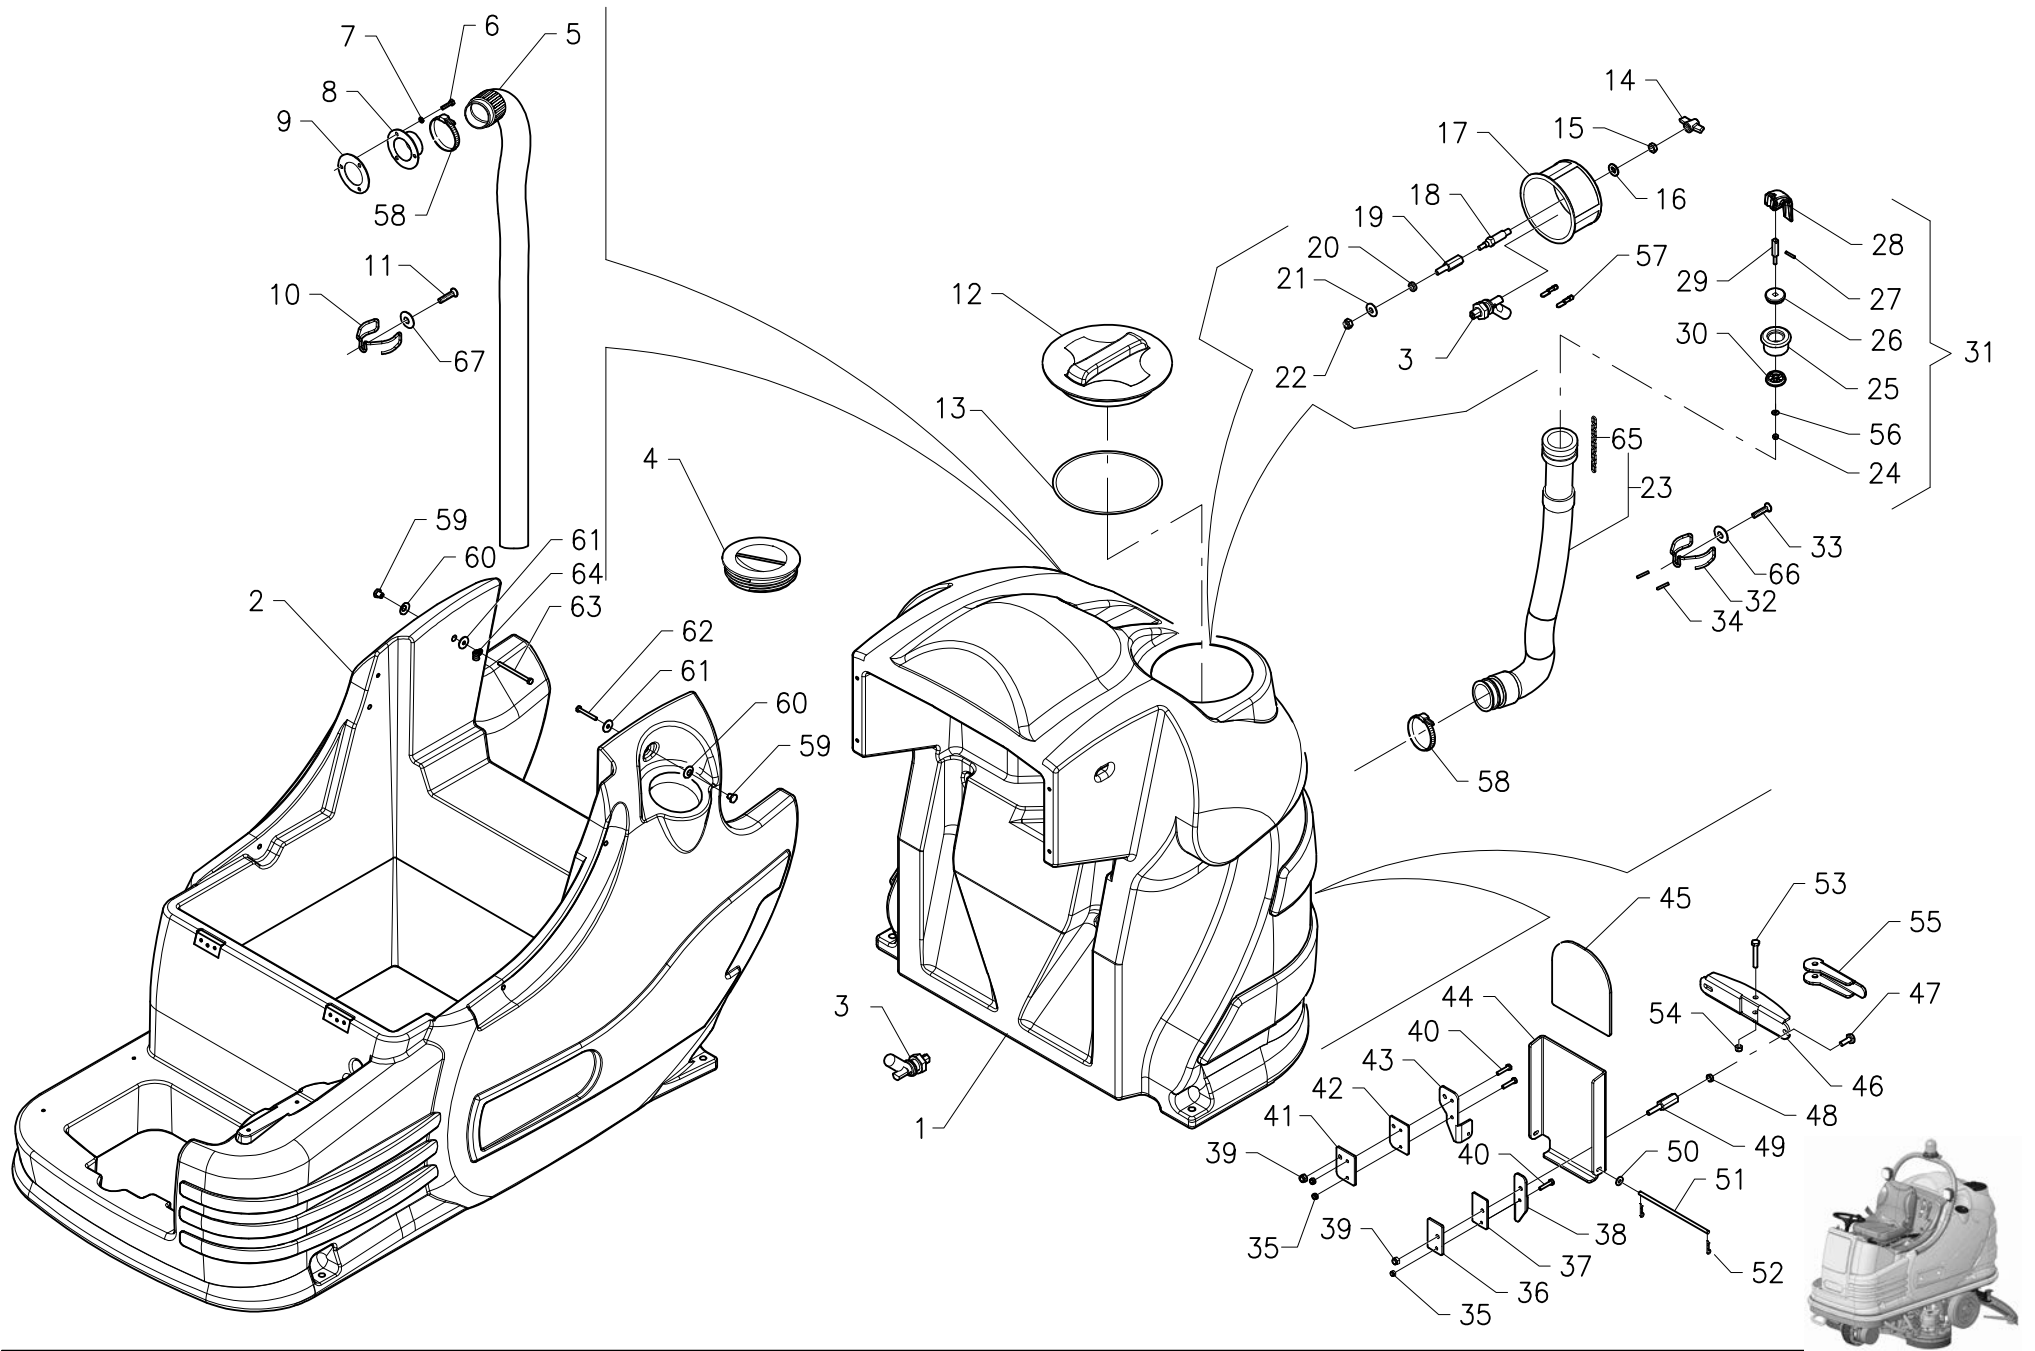

GRUPPO SERBATOI

TANKS ASSEMBLY • GROUPE DES RESERVOIRS • GRUPPE TANKS • GRUPO DEPÓSITOS

B0710-10 R00