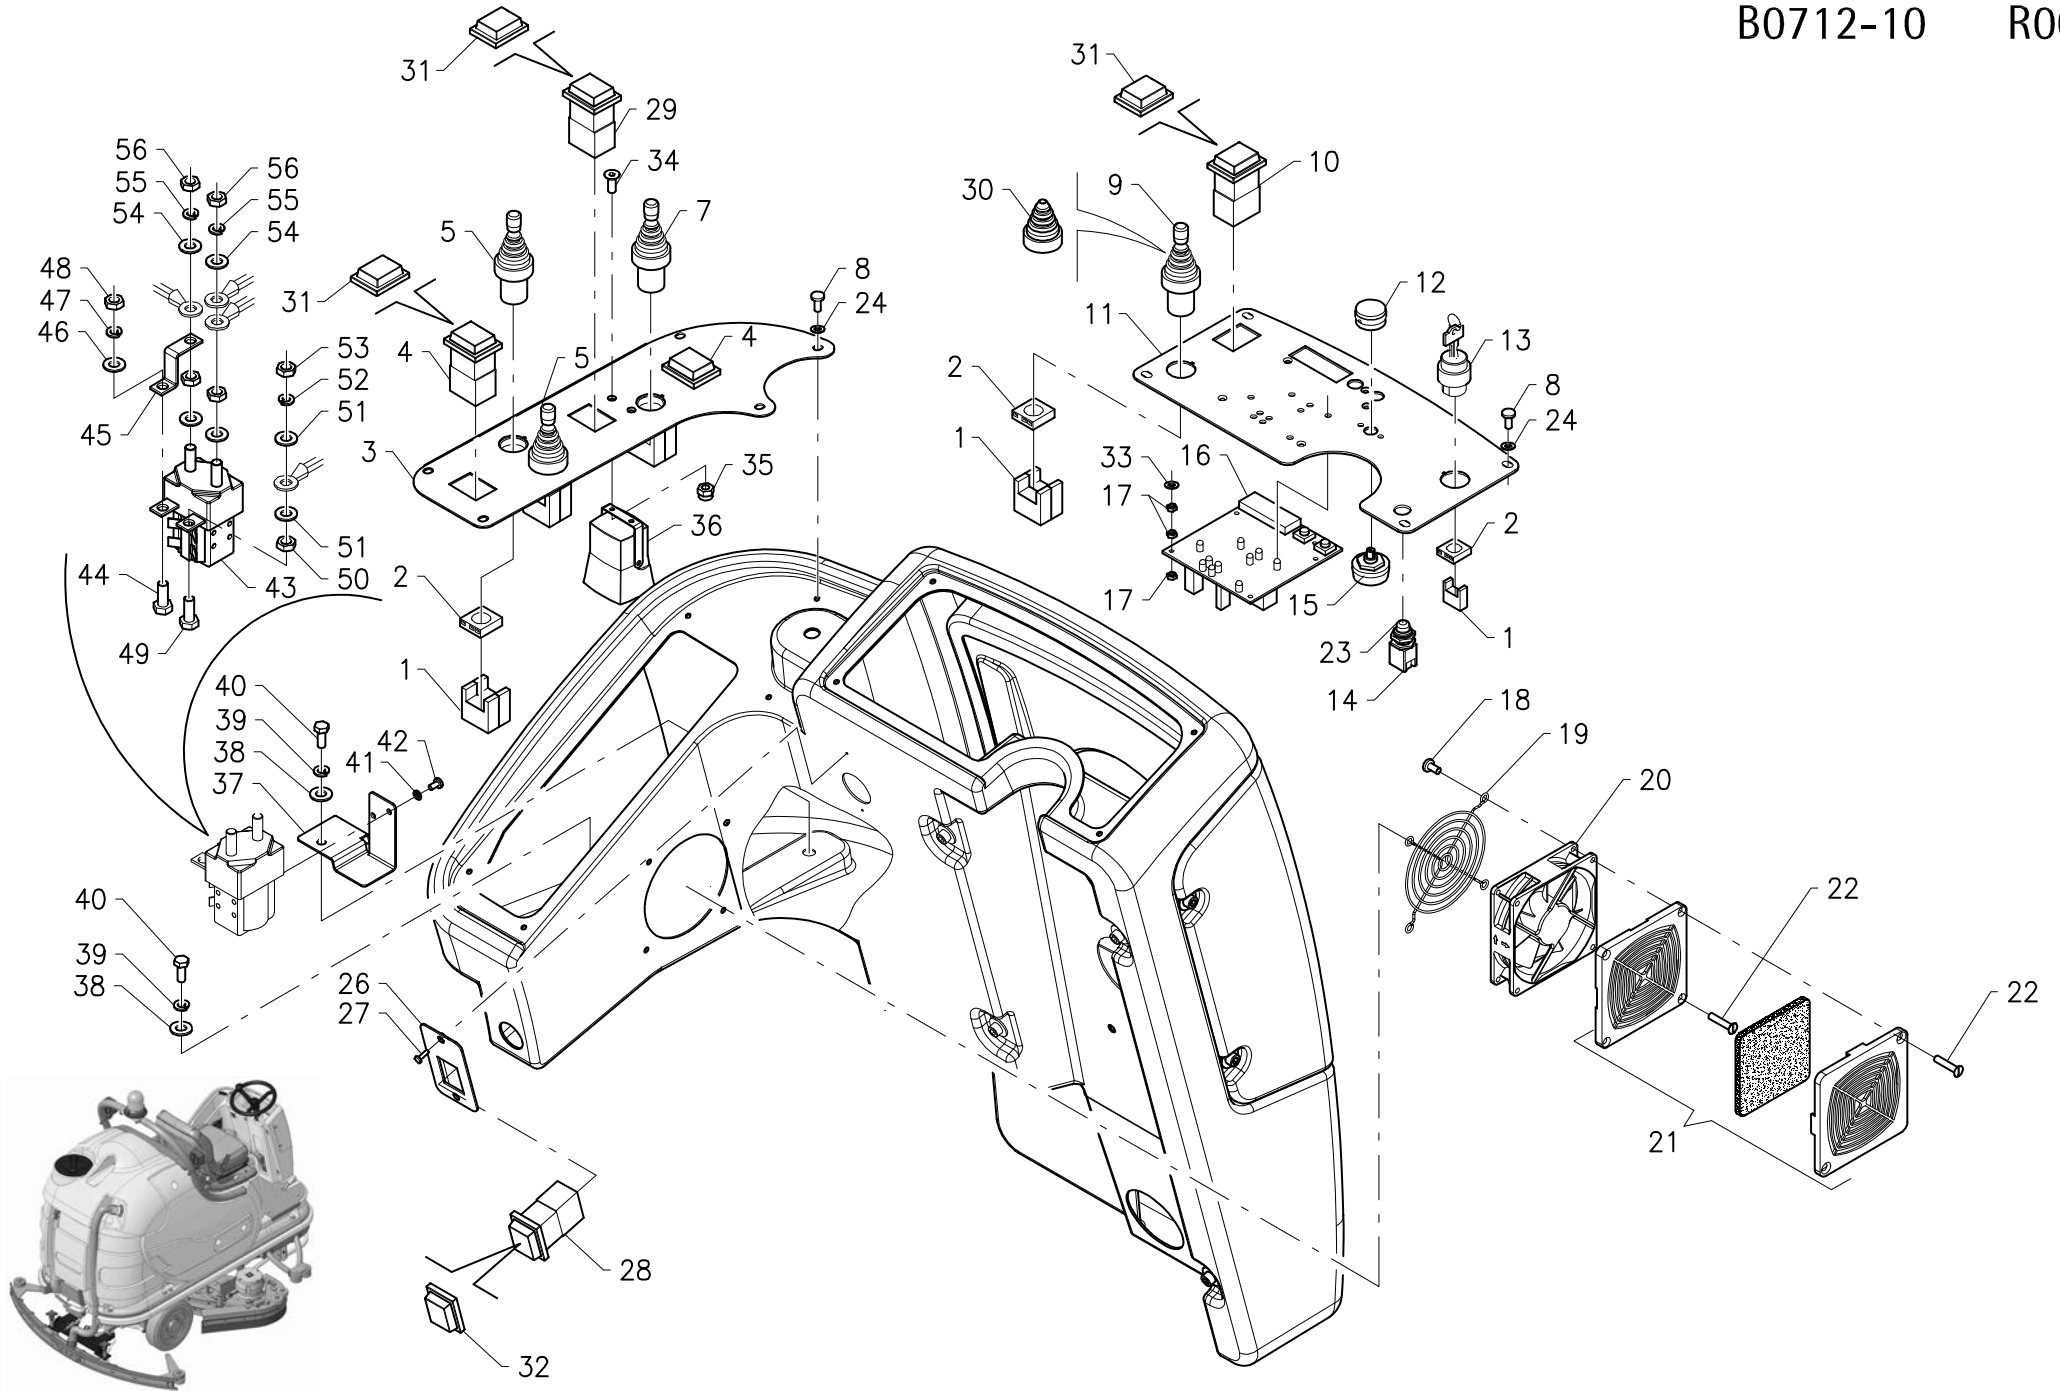

GRUPPO PANNELLO COMANDI 130

ASSEMBLY PANEL OF CONTROL 130 • GROUPE DE PANNEAU DES COMMANDES 130 • GRUPPE KONTROLLTAFEL 130 • GRUPO PANEL DE MANDOS 130

B0712-10 R00