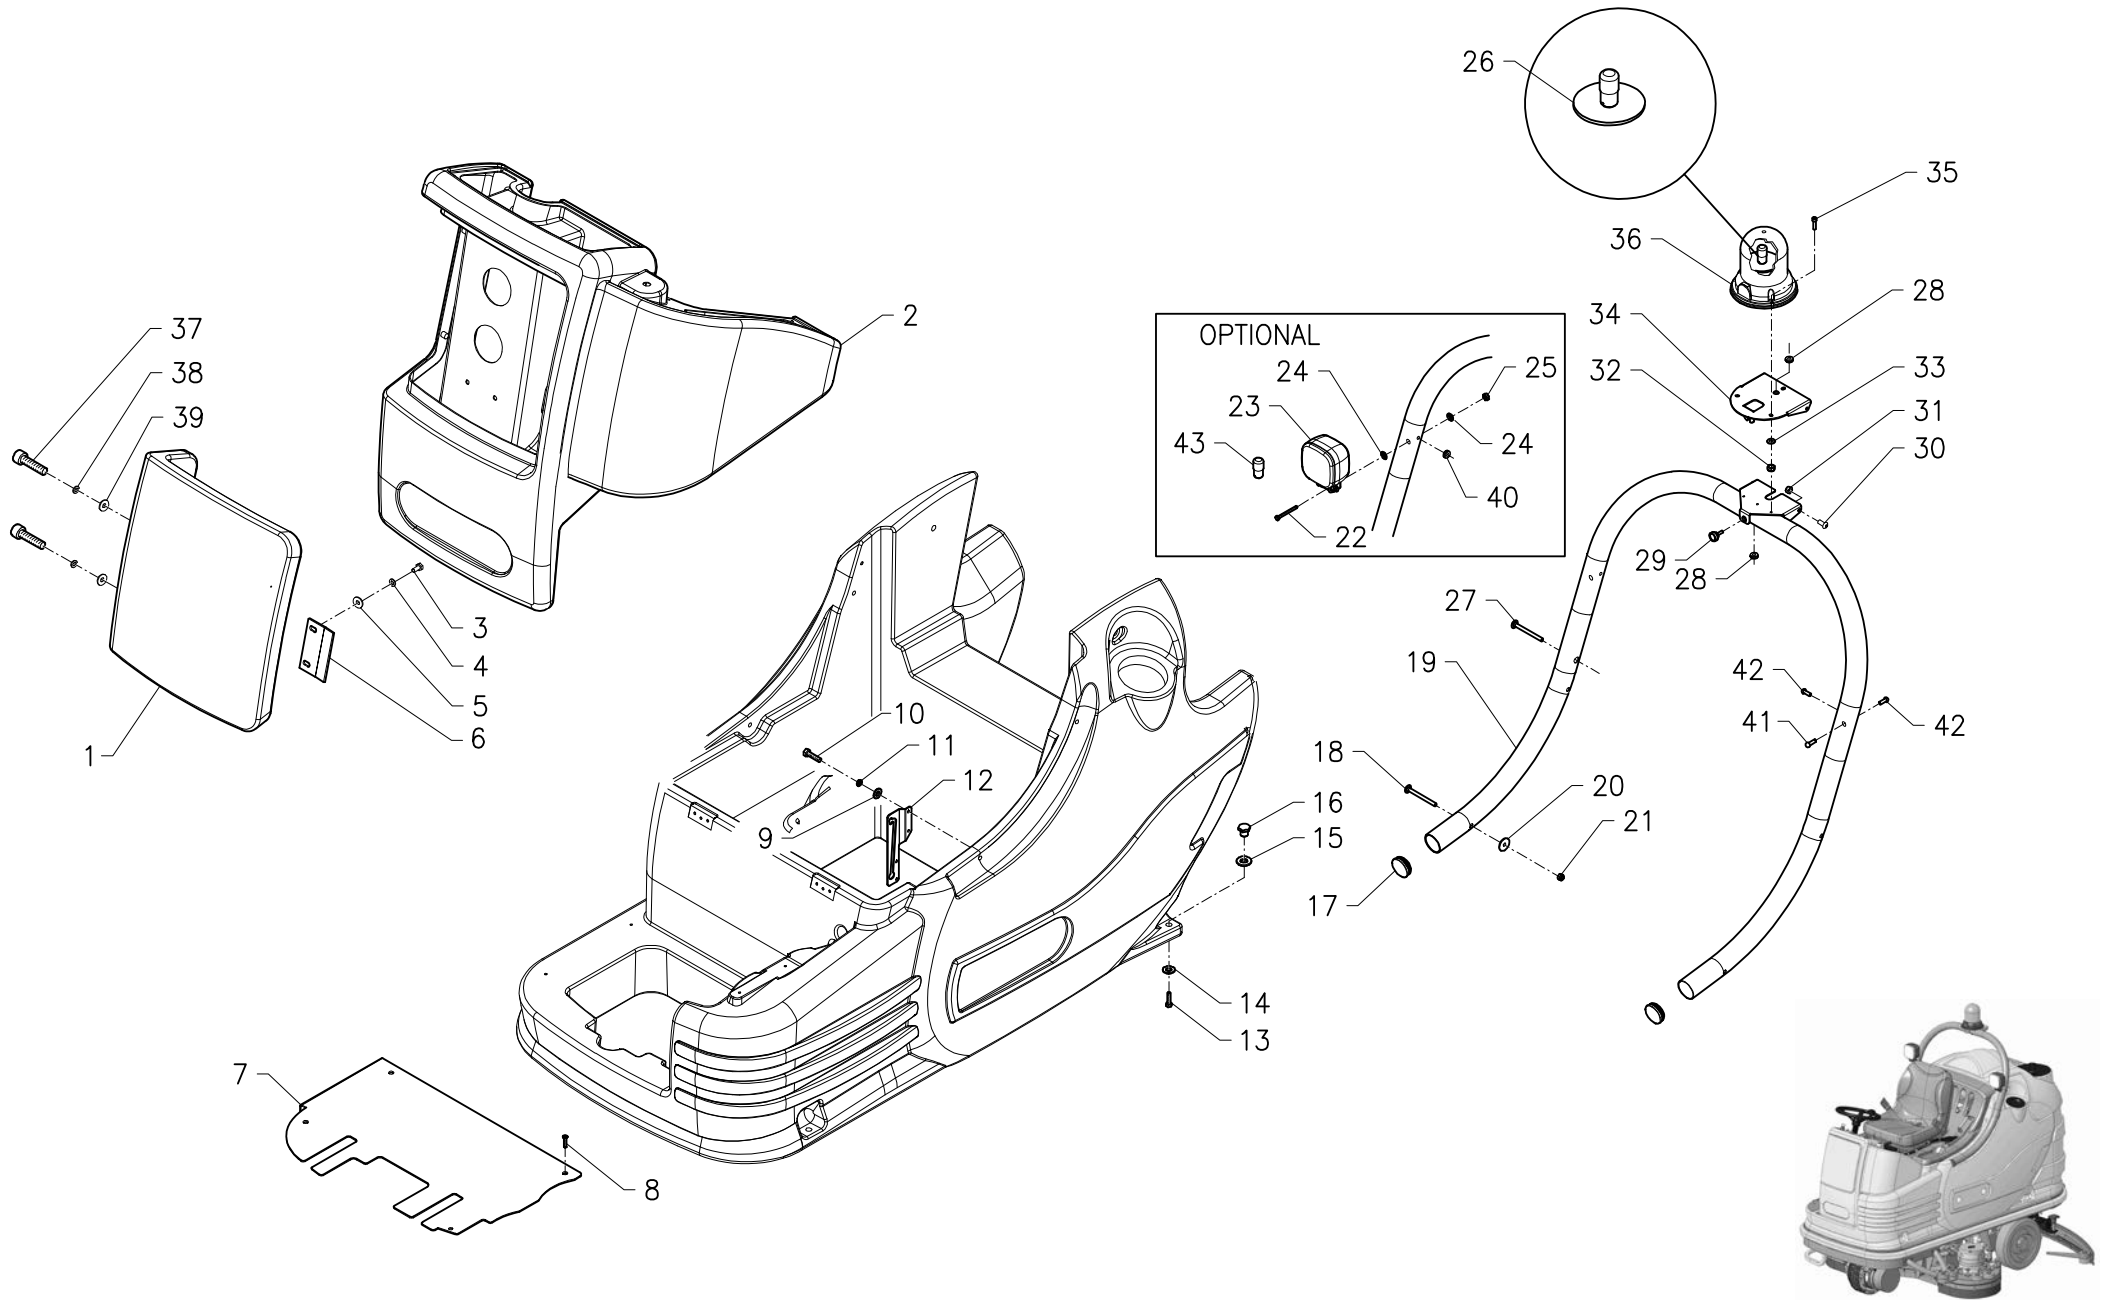

GRUPPO CARROZZERIA

BODYWORK ASSEMBLY • GROUPE DE CARROSSERIE • GRUPPE KAROSSERIE • GRUPO CARROCERÍA

B0711-10 R00