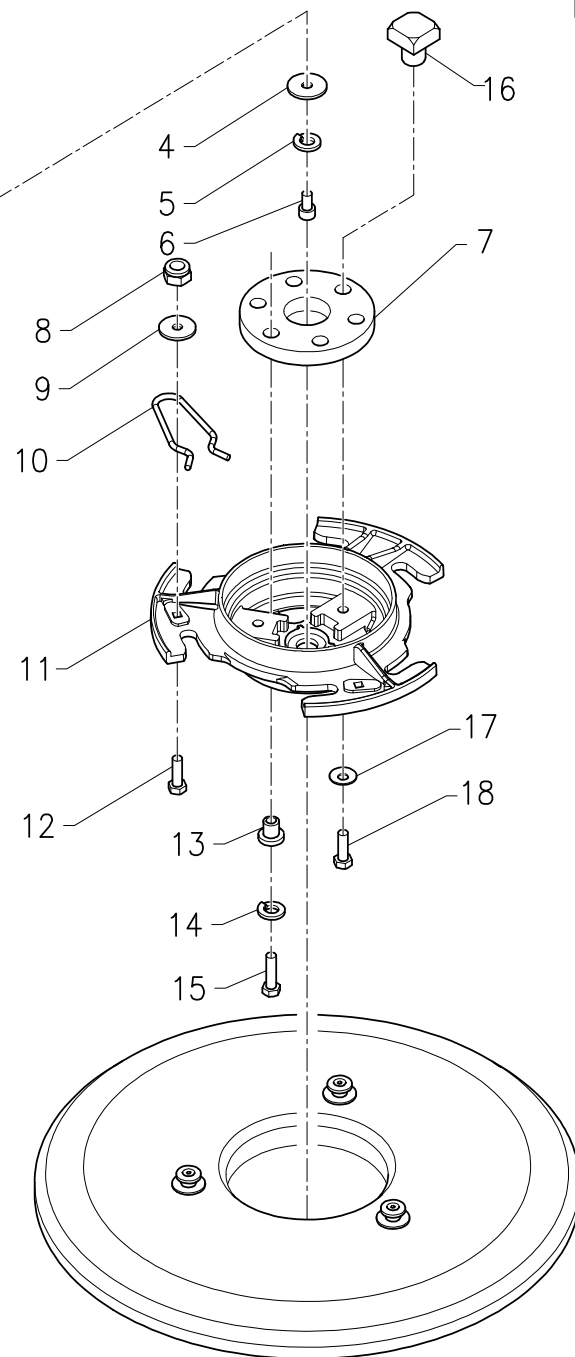

Pos.	S/N	Codice	Q.tà (4x)	Denominazione	Description	Description	Benennung	Descripción
1		47016010	1	DISTANZIALE	SPACER	ENTRETOISE	DISTANZHÜLSE	DISTANCIADOR
2		60906060	1	LINGUETTA 6X6X25 - UNI 6604/A	KEY	CLAVETTE	KEIL	CLAVIJA
3		21602120	1	FLANGIA	FLANGE	FLASQUE	FLANSCH	BRIDA
4		60308010	1	RONDELLA Ø8x32 - UNI 6593 INOX	WASHER INOX	RONDELLE INOX	UNTERLAGSCHEIBE INOX	ARANDELA INOX
5		60508006	1	RONDELLA Ø8 GROWER DIN 127B INOX	LOCK WASHER INOX	RONDELLE FREIN INOX	ZAHNSCHEIBE INOX	ARANDELA DENTADA INOX
6		60130802	1	VITE M8x14 TCEI - UNI 5931 INOX	SCREW INOX	VIS INOX	SCHRAUBE INOX	TORNILLO INOX
7		20302050	1	GIUNTO ELASTICO	FLEXIBLE COUPLING	ENTRAINEMENT ELASTIQUE	GUMMIKUPPLUNG	ACOPLAMIENTO ELÁSTICO
8		60220602	1	DADO M6 AUTOBL. - UNI 7474 INOX	LOCK NUT INOX	ECROU AUTOBLOQUANT INOX	STOPMUTTER INOX	TUERCA AUTOBLOQUEANTE INOX
9		60306011	1	RONDELLA Ø6x24 - UNI 6593 INOX	WASHER INOX	RONDELLE INOX	UNTERLAGSCHEIBE INOX	ARANDELA INOX
10		47230100	1	MOLLA BLOCCAGGIO SPAZZOLA	BLOCKING SPRING BRUSH	RESSORT DE BLOCAGE BROUSSE	BLOCKIERUNGSFEDER BÜRSTE	RESORTE DE BLOQUEO CEPILLO
11		20302250	1	PIATTO PORTASPAZZOLA PLASTICA	BRUSH PLATE PLASTIC	PLATEAU DE BROUSSE PLASTIQUE	BÜRSTENTRÄGER PLASTIK	PLATO PORTACEPILLO PLÁSTICA
12		60110606	1	VITE M6X14 TE - UNI 5732 INOX	SCREW INOX	VIS INOX	SCHRAUBE INOX	TORNILLO INOX
13		47103020	3	BOCCOLA	BUSHING	BAGUE	BUCHSE	CASQUILLO
14		60508006	3	RONDELLA Ø8 GROWER DIN 127B INOX	LOCK WASHER INOX	RONDELLE FREIN INOX	ZAHNSCHEIBE INOX	ARANDELA DENTADA INOX
15		60110810	3	VITE M8x30 TE - UNI 5739 INOX	SCREW INOX	VIS INOX	SCHRAUBE INOX	TORNILLO INOX
16		47103010	3	BOCCOLA	BUSHING	BAGUE	BUCHSE	CASQUILLO
17		60508004	3	RONDELLA CONICA Ø8,5x22x1,2 DENT. INT.	CONICAL WASHER	RONDELLE CONIQUE	KONISCHE SCHEIBE	ARANDELA CÓNICA
18		60110808	3	VITE M8x25 TE - UNI 5739 INOX	SCREW INOX	VIS INOX	SCHRAUBE INOX	TORNILLO INOX