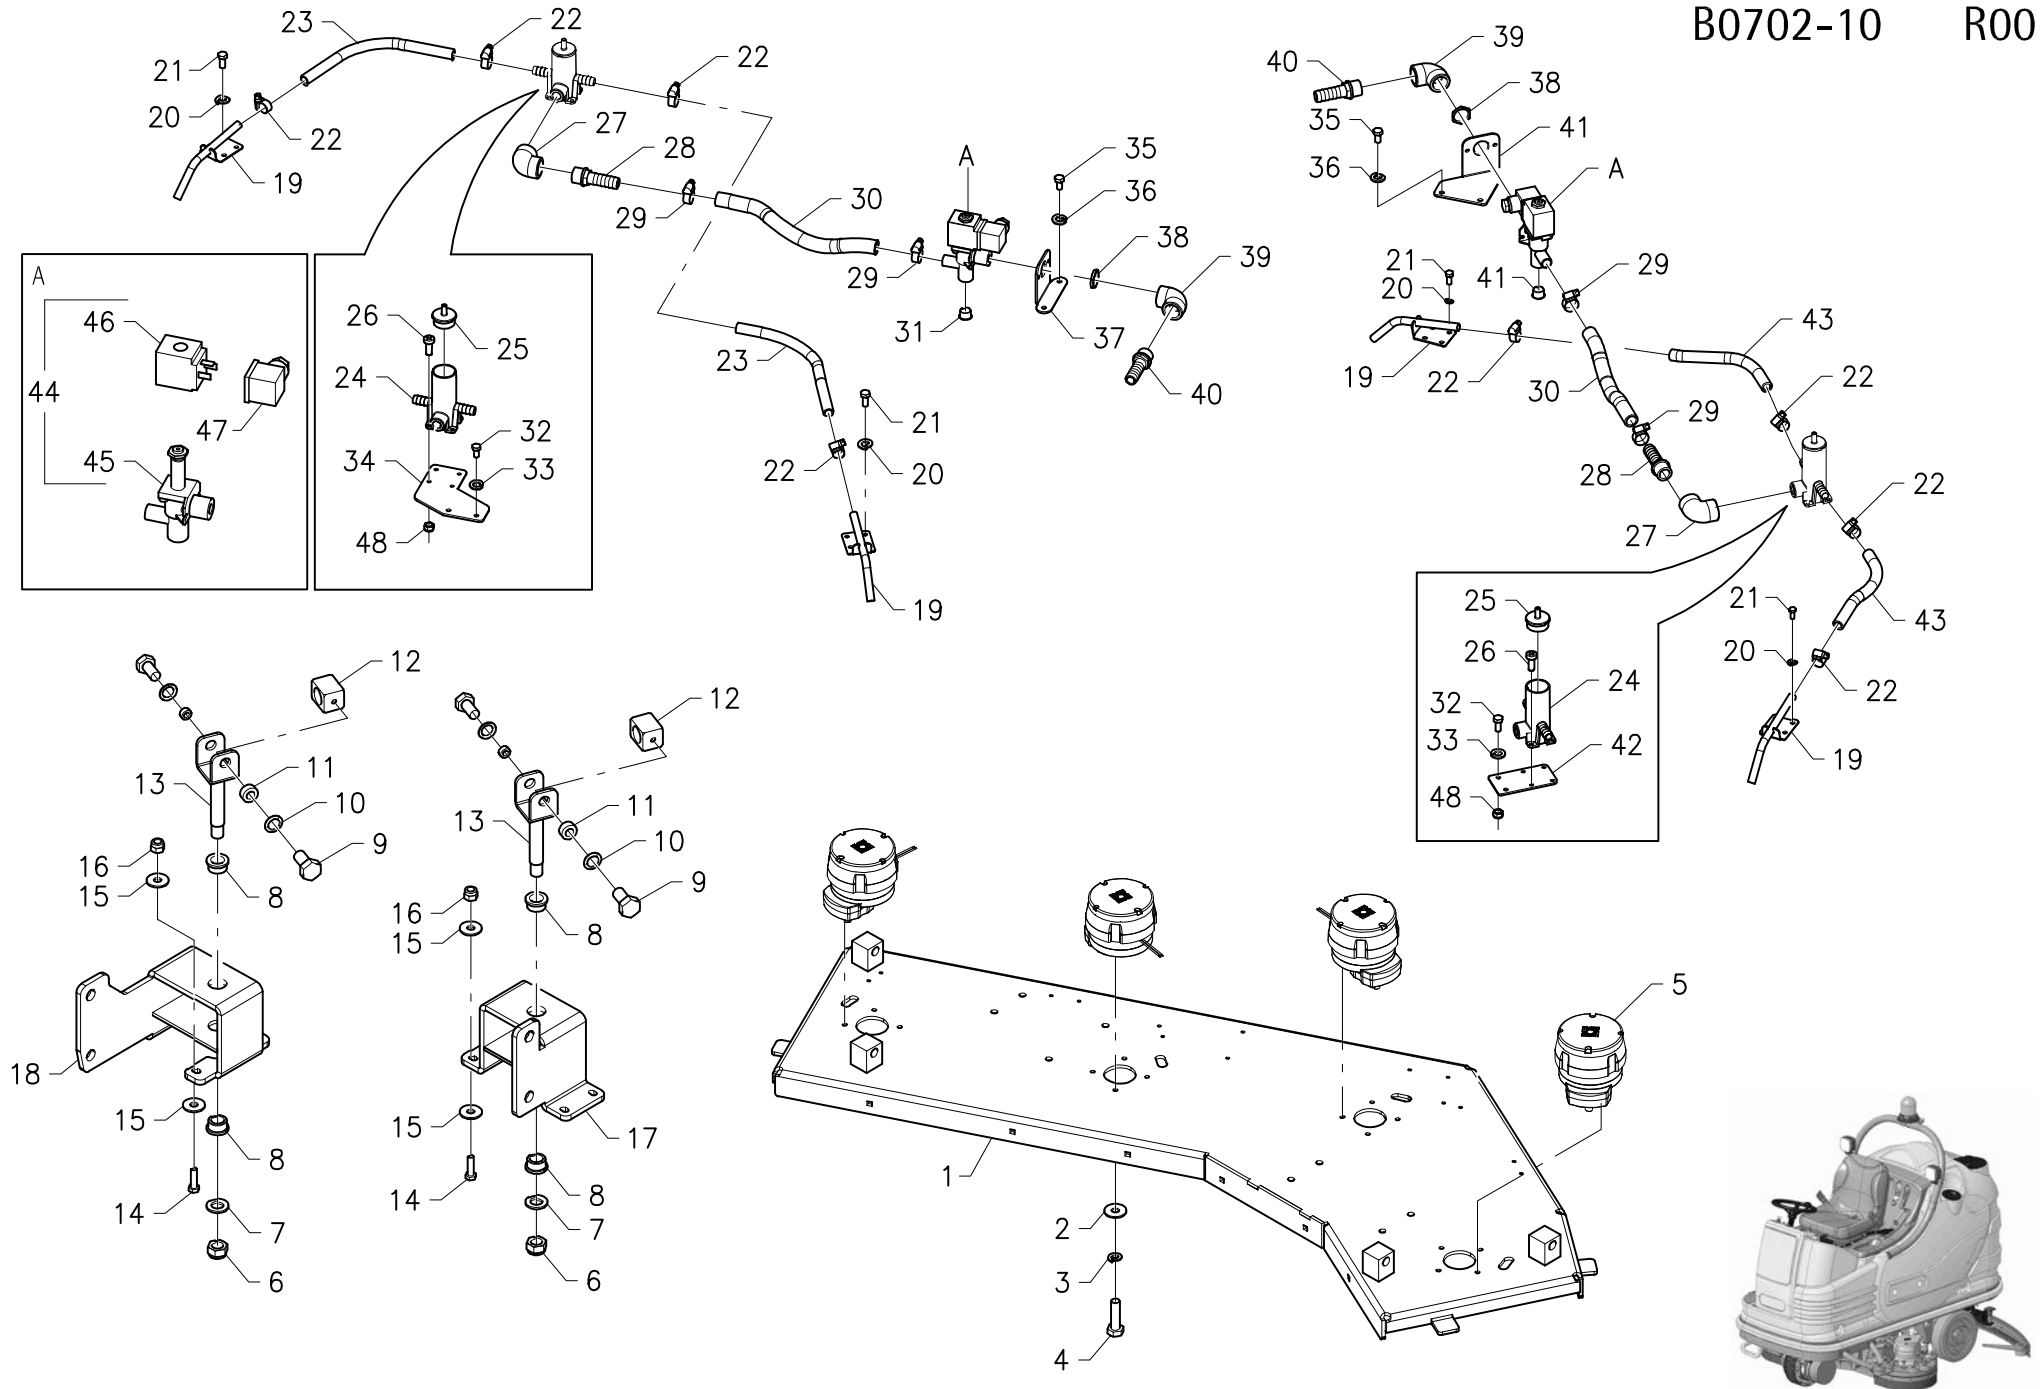

Diamond 130

Spare Parts Catalogue

Adiatek / Ecostory

July 2020

GRUPPO TELAIO ANTERIORE

FRONT FRAME ASSEMBLY • GROUPE DE CHASSIS AVANT • GRUPPE CHASSIS VORNE • GRUPO BASTIDOR DELANTERO

B0701-11 R01

Pos.	S/N	Codice	Q.tà	Denominazione	Description	Description	Benennung	Descripción
1		60100802	2	VITE M8x20 TTQST - UNI 5732	SCREW	VIS	SCHRAUBE	TORNILLO
2		61442501	1	SUPPORTO CUSCINETTO UBPF 205	BEARING SUPPORT	SUPPORT DE ROULEMENT	LAGERHALTERUNG	SOPORTE COJINETE
3		60220801	2	DADO M8 AUTOBL. - UNI 7474	LOCK NUT	ECROU AUTOBLOQUANT	STOPMUTTER	TUERCA AUTOBLOQUEANTE
4		60110608	4	VITE M6x16 TE - UNI 5739	SCREW	VIS	SCHRAUBE	TORNILLO
5		60506004	4	RONDELLA Ø6 GROWER - ASA B27	LOCK WASHER	RONDELLE FREIN	ZAHNSCHEIBE	ARANDELA DENTADA
6		60305005	4	RONDELLA Ø5x20 - UNI 6593B	WASHER	RONDELLE	UNTERLAGSCHEIBE	ARANDELA
7		60111006	8	VITE M10x25 TE - UNI 5739	SCREW	VIS	SCHRAUBE	TORNILLO
8		60310002	8	RONDELLA Ø10,5x21 - UNI 6592	WASHER	RONDELLE	UNTERLAGSCHEIBE	ARANDELA
9		60221002	8	DADO M10 AUTOBL. - UNI 7474	LOCK NUT	ECROU AUTOBLOQUANT	STOPMUTTER	TUERCA AUTOBLOQUEANTE
10		63130004	4	CONTATTO 35 MMQ CONNETTORE 160A	CONTACT	CONTACT	KONTAKT	CONTACTO
11		63110009	2	CORPO CONNETTORE SBE 160A GRIGIO	CONNECTOR GREY SBE 160A	CONNECTEUR GRIS SBE 160A	LADESTECKER GRAU SBE 160A	CONECTOR GRIS SBE 160A
12		63120003	1	MANETTA PER CONNETTORE SBE 160	CONNECTOR LEVER	MANETTE CONNECTEUR	HEBEL LADESTECKER	MANETA CONECTOR
13		63140001	1	KIT POLARIZZATORE PER CONNETTORE	POLARIZER ASSEMBLY	GROUPE DE POLARISEUR	GRUPPE POLARISATOR	GRUPO POLARIZADOR
14		60130608	4	VITE M6x35 TCEI - UNI 5931	SCREW	VIS	SCHRAUBE	TORNILLO
15		60306003	4	RONDELLA Ø6x12 - UNI 6592	WASHER	RONDELLE	UNTERLAGSCHEIBE	ARANDELA
16		20701230	1	SPESSORE CONNETTORE	SHIM FOR CONNECTOR	CALE POUR CONNECTEUR	UNTERLAGE LADESTECKER	ESPELOR PARA CONECTOR
17		46107400	1	TELAIO ANTERIORE	FRONT FRAME	CHASSIS AVANT	CHASSIS VORNE	BASTIDOR DELANTERO
18		60506004	4	RONDELLA Ø6 GROWER - ASA B27	LOCK WASHER	RONDELLE FREIN	ZAHNSCHEIBE	ARANDELA DENTADA
19		60140504	2	VITE M5x14 TCTC - UNI 7687	SCREW	VIS	SCHRAUBE	TORNILLO
20		63714001	2	SUPPORTO A SELLA	SADDLE SUPPORT	SUPPORT A SELLE	SATTELHALTERUNG	SOPORTE + ASIENLO
21		60220502	2	DADO M5 AUTOBL. - UNI 7474	LOCK NUT	ECROU AUTOBLOQUANT	STOPMUTTER	TUERCA AUTOBLOQUEANTE
22		62050001	1	PROFILO SALVABORDI	U-PROFILE EDGE PROTECTOR	PROFIL A U PROT. DE BORD	U-PROFIL KANTENSCHUTZ	PERFIL A U PROTECTOR DE BORDE