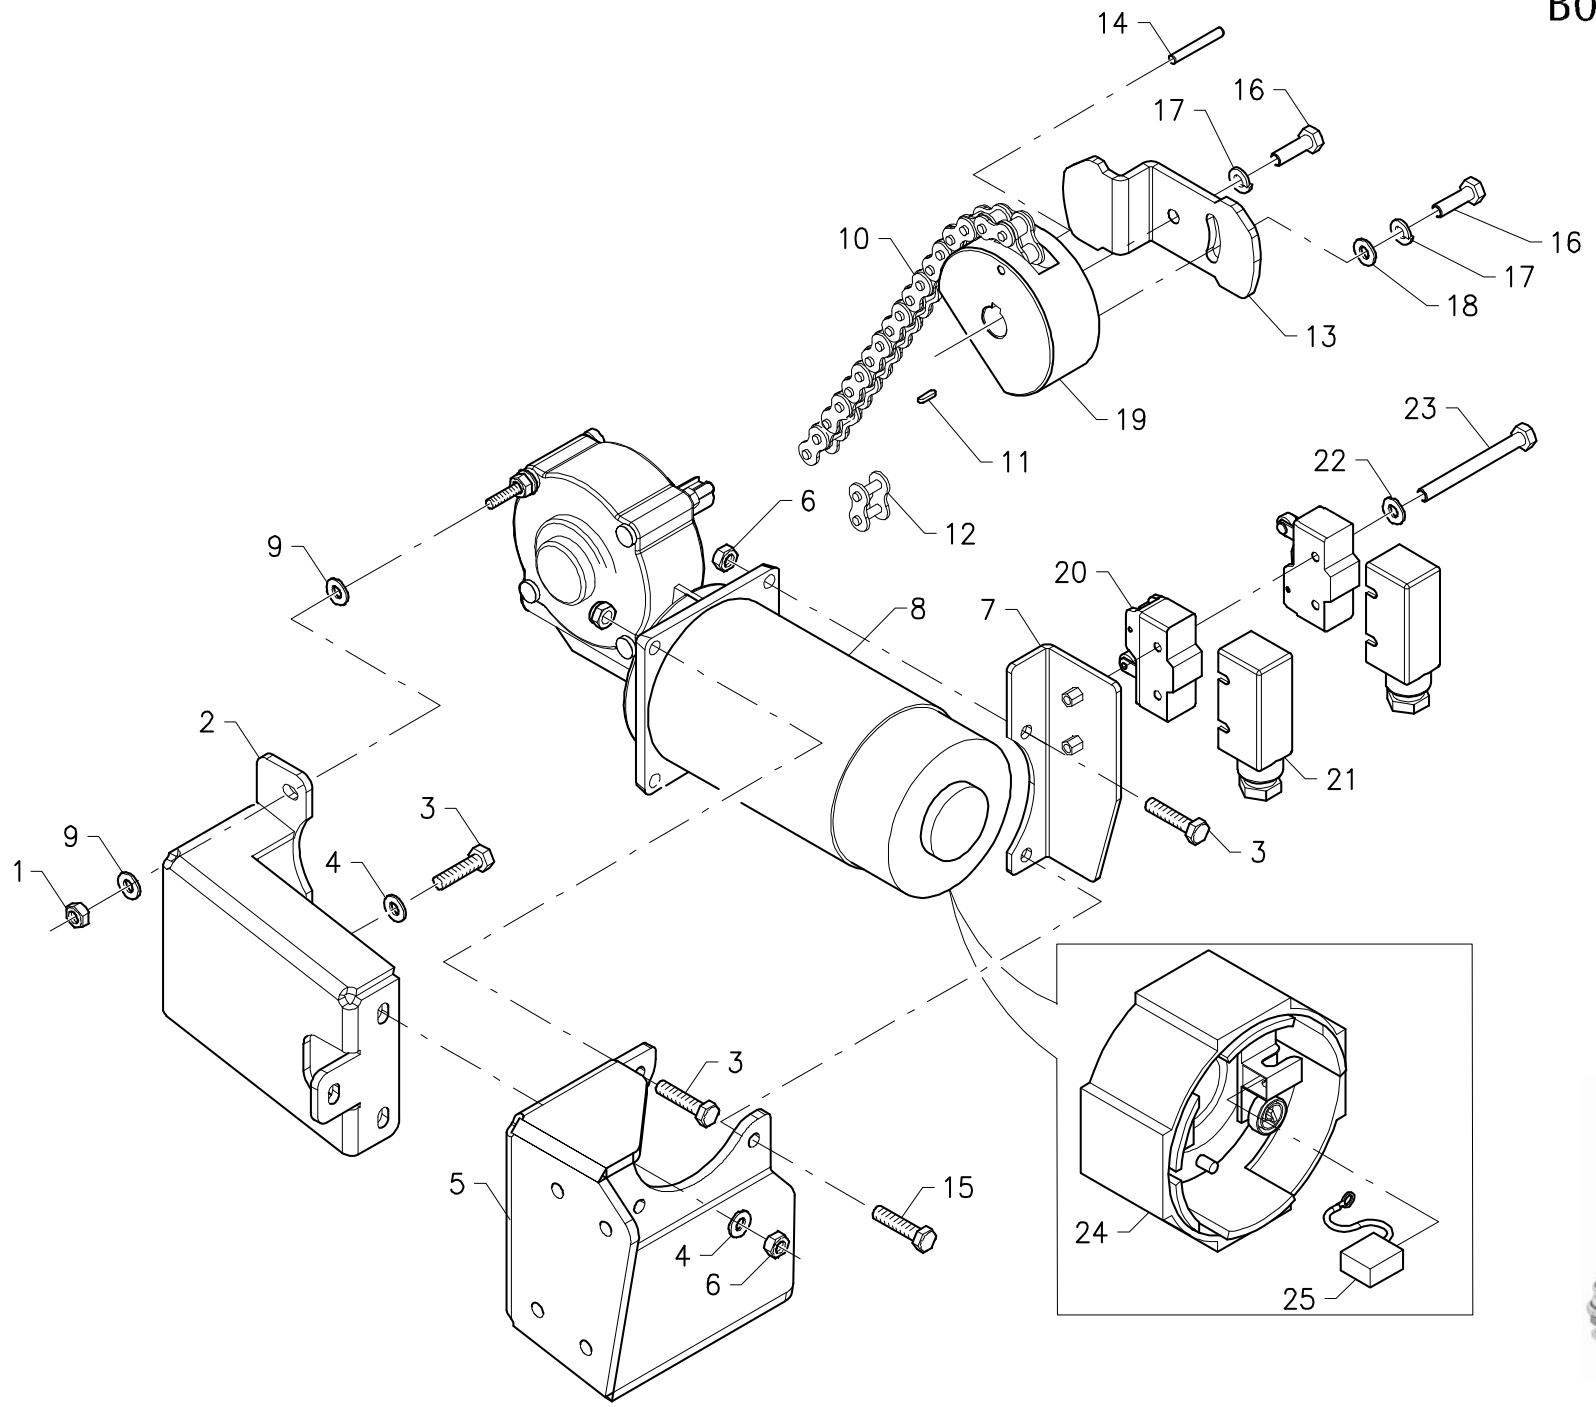

GRUPPO COMANDO TERGIPAVIMENTO

SQUEEGEE CONTROL ASSEMBLY • GROUPE COMMANDE DU SUCEUR • GRUPPE SAUGFUSSBETÄTIGUNG • GRUPO MANDO BOQUILLA DE SECADO

B0705-10 R01

Pos.	S/N	Codice	Q.tà	Denominazione	Description	Description	Benennung	Descripción
49		60211002	1	DADO M10 - UNI 5588 INOX	NUT INOX	ECROU INOX	MUTTER INOX	TUERCA INOX
50		61710004	1	GALLETTO GF/70/T M10 FEMMINA	WING NUT	PAPILLON	FLÜGELSCHRAUBE	POMO
51		60310002	1	RONDELLA Ø10,5x21- UNI 6592	WASHER	RONDELLE	UNTERLAGSCHEIBE	ARANDELA
52		60221002	1	DADO M10 AUTOBL. - UNI 7474	LOCK NUT	ECROU AUTOBLOQUANT	STOPMUTTER	TUERCA AUTOBLOQUEANTE
53		60110809	1	VITE M8x25 TE - UNI 5739	SCREW	VIS	SCHRAUBE	TORNILLO
54		20705190	1	CATENELLA 9 ANELLI SOLL. TERGI	CHAIN 9 RINGS	CHAINE 9 ANNEAUX	KETTE 9 RINGE	CADENA 9 ANILLOS
55		60308004	2	RONDELLA Ø8x17 - UNI 6592	WASHER	RONDELLE	UNTERLAGSCHEIBE	ARANDELA
56		60210805	1	DADO M8 AUTOBL. - UNI 5589	LOCK NUT	ECROU AUTOBLOQUANT	STOPMUTTER	TUERCA AUTOBLOQUEANTE
57		20705050	1	ATTACCO FISSO TERGIPAVIMENTO	SQUEEGEE COUPLING	ATTAQUE DE SUCEUR	SAUGFUSSKUPPLUNG	ACOPLAMIENTO BOQUILLA SEC.
58		60220602	1	DADO M10 - UNI 5588 INOX	NUT INOX	ECROU INOX	MUTTER INOX	TUERCA INOX
59		47107050	1	BOCCOLA	BUSHING	BAGUE	BUCHSE	CASQUILLO
60		60311001	1	RONDELLA Ø11x30 - UNI 6593	WASHER	RONDELLE	UNTERLAGSCHEIBE	ARANDELA
61		47807120	1	GUAINA 14x165	SHEATH	GAINE	SCHUTZMANTEL	VAINA
62		60110503	2	VITE M5x12 TE - UNI 5739 INOX	SCREW INOX	VIS INOX	SCHRAUBE INOX	TORNILLO INOX
63		60505003	2	RONDELLA Ø5 DENT. - DIN 6798/A INOX	LOCK WASHER INOX	RONDELLE FREIN INOX	ZAHNSCHEIBE INOX	ARANDELA DENTADA INOX
64		60305006	2	RONDELLA Ø5x20 - UNI 6593 INOX	WASHER INOX	RONDELLE INOX	UNTERLAGSCHEIBE INOX	ARANDELA INOX
65		20705250	1	PERNO BRACCIO	PIN	AXE	BOLZEN	PERNO
66		60210805	1	DADO M8 - UNI 5589	NUT	ECROU	MUTTER	TUERCA
67		60220801	1	DADO M8 AUTOBL. - UNI 7474	LOCK NUT	ECROU AUTOBLOQUANT	STOPMUTTER	TUERCA AUTOBLOQUEANTE