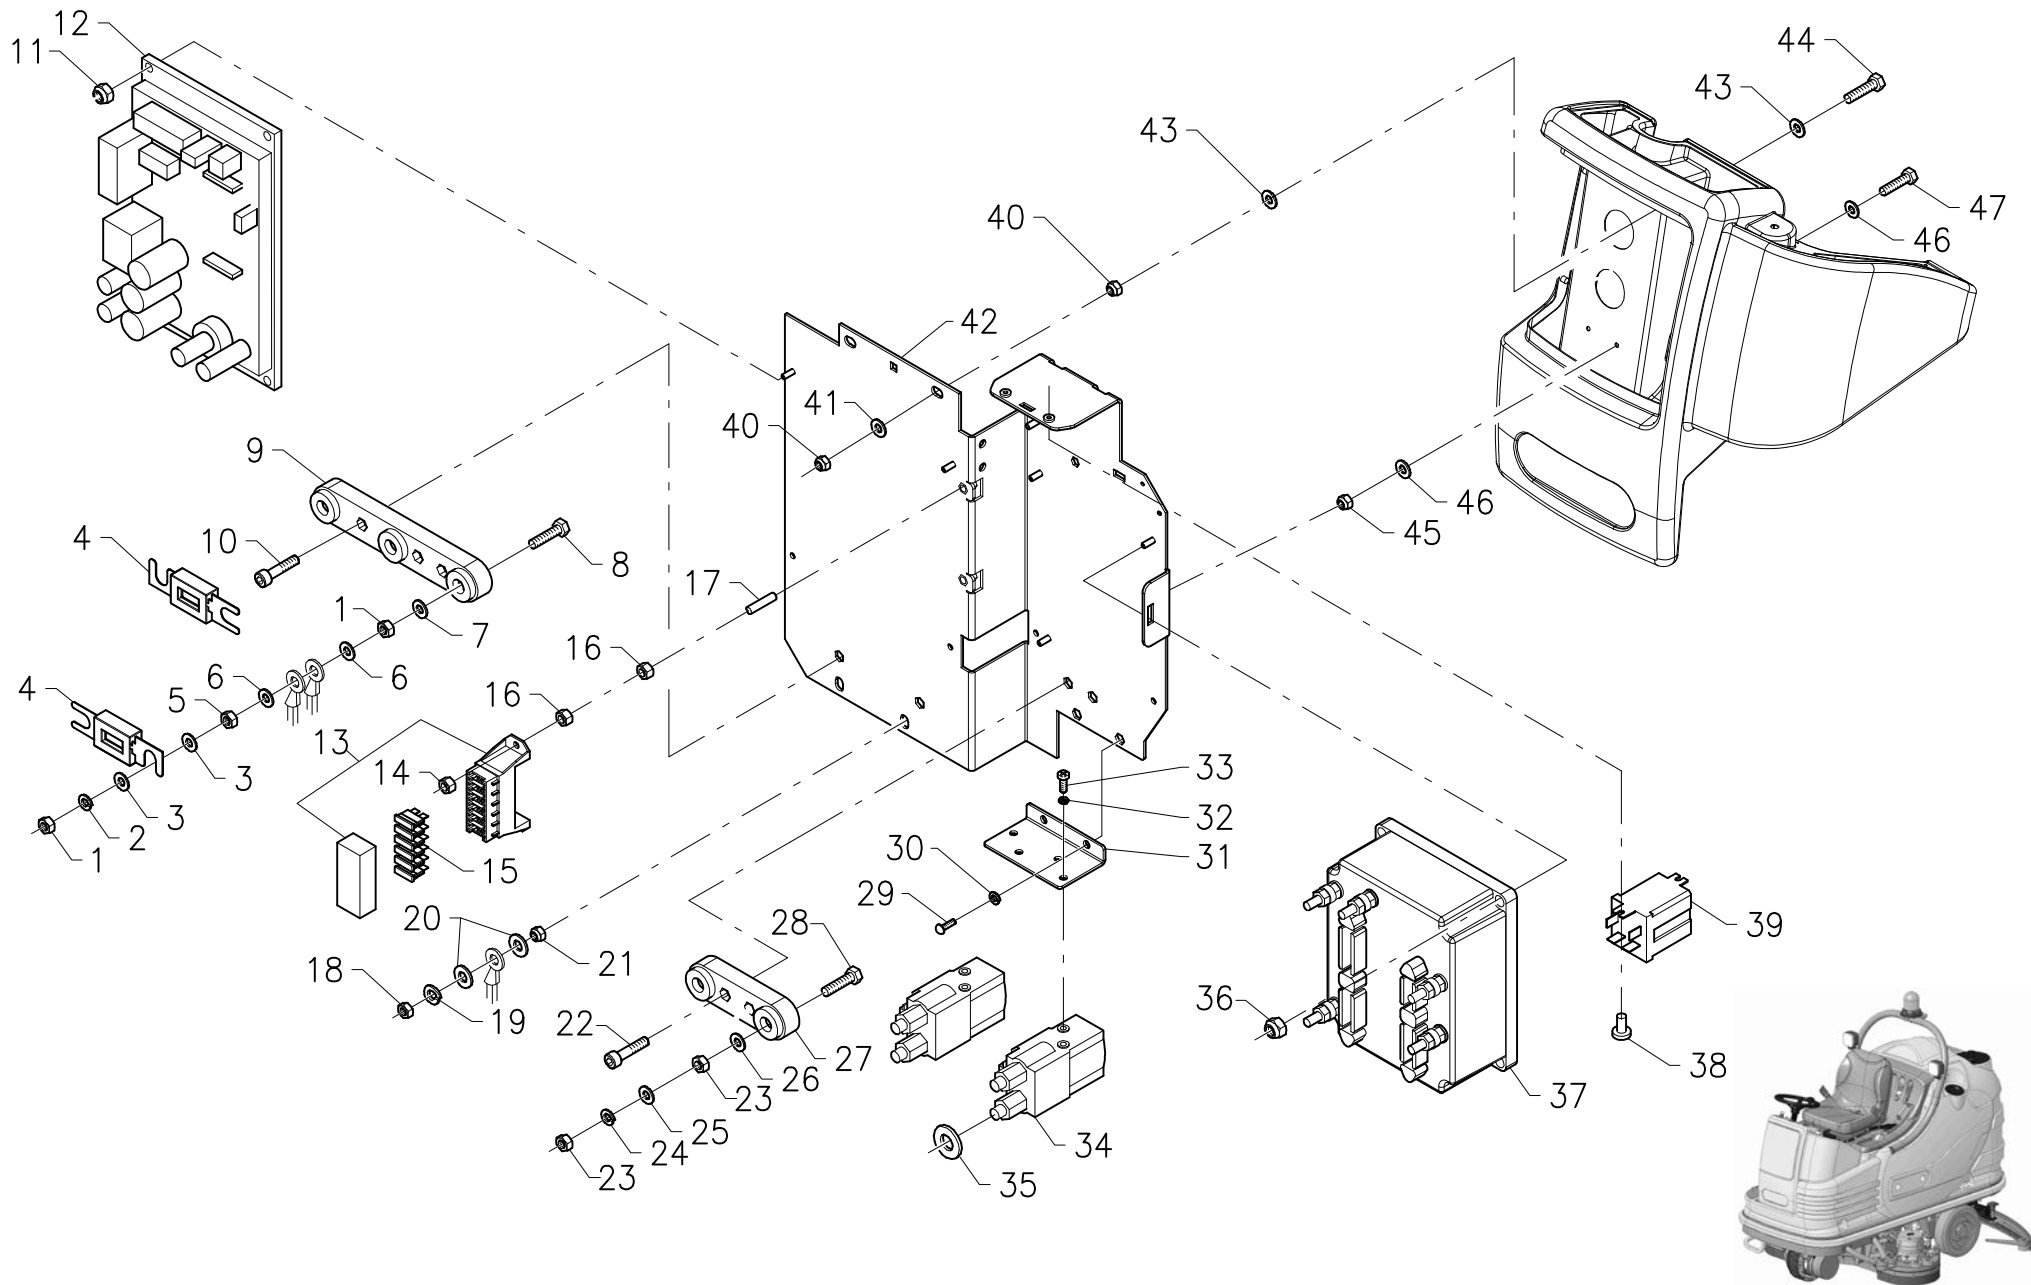

GRUPPO IMPIANTO ELETTRICO

ELECTRICAL LAYOUT ASSEMBLY • GROUPE INSTALLATION ELECTRIQUE • GRUPPE ELEKTRISCHE ANLAGE • GRUPO INSTALACIÓN ELÉCTRICA

B0712-20 R00