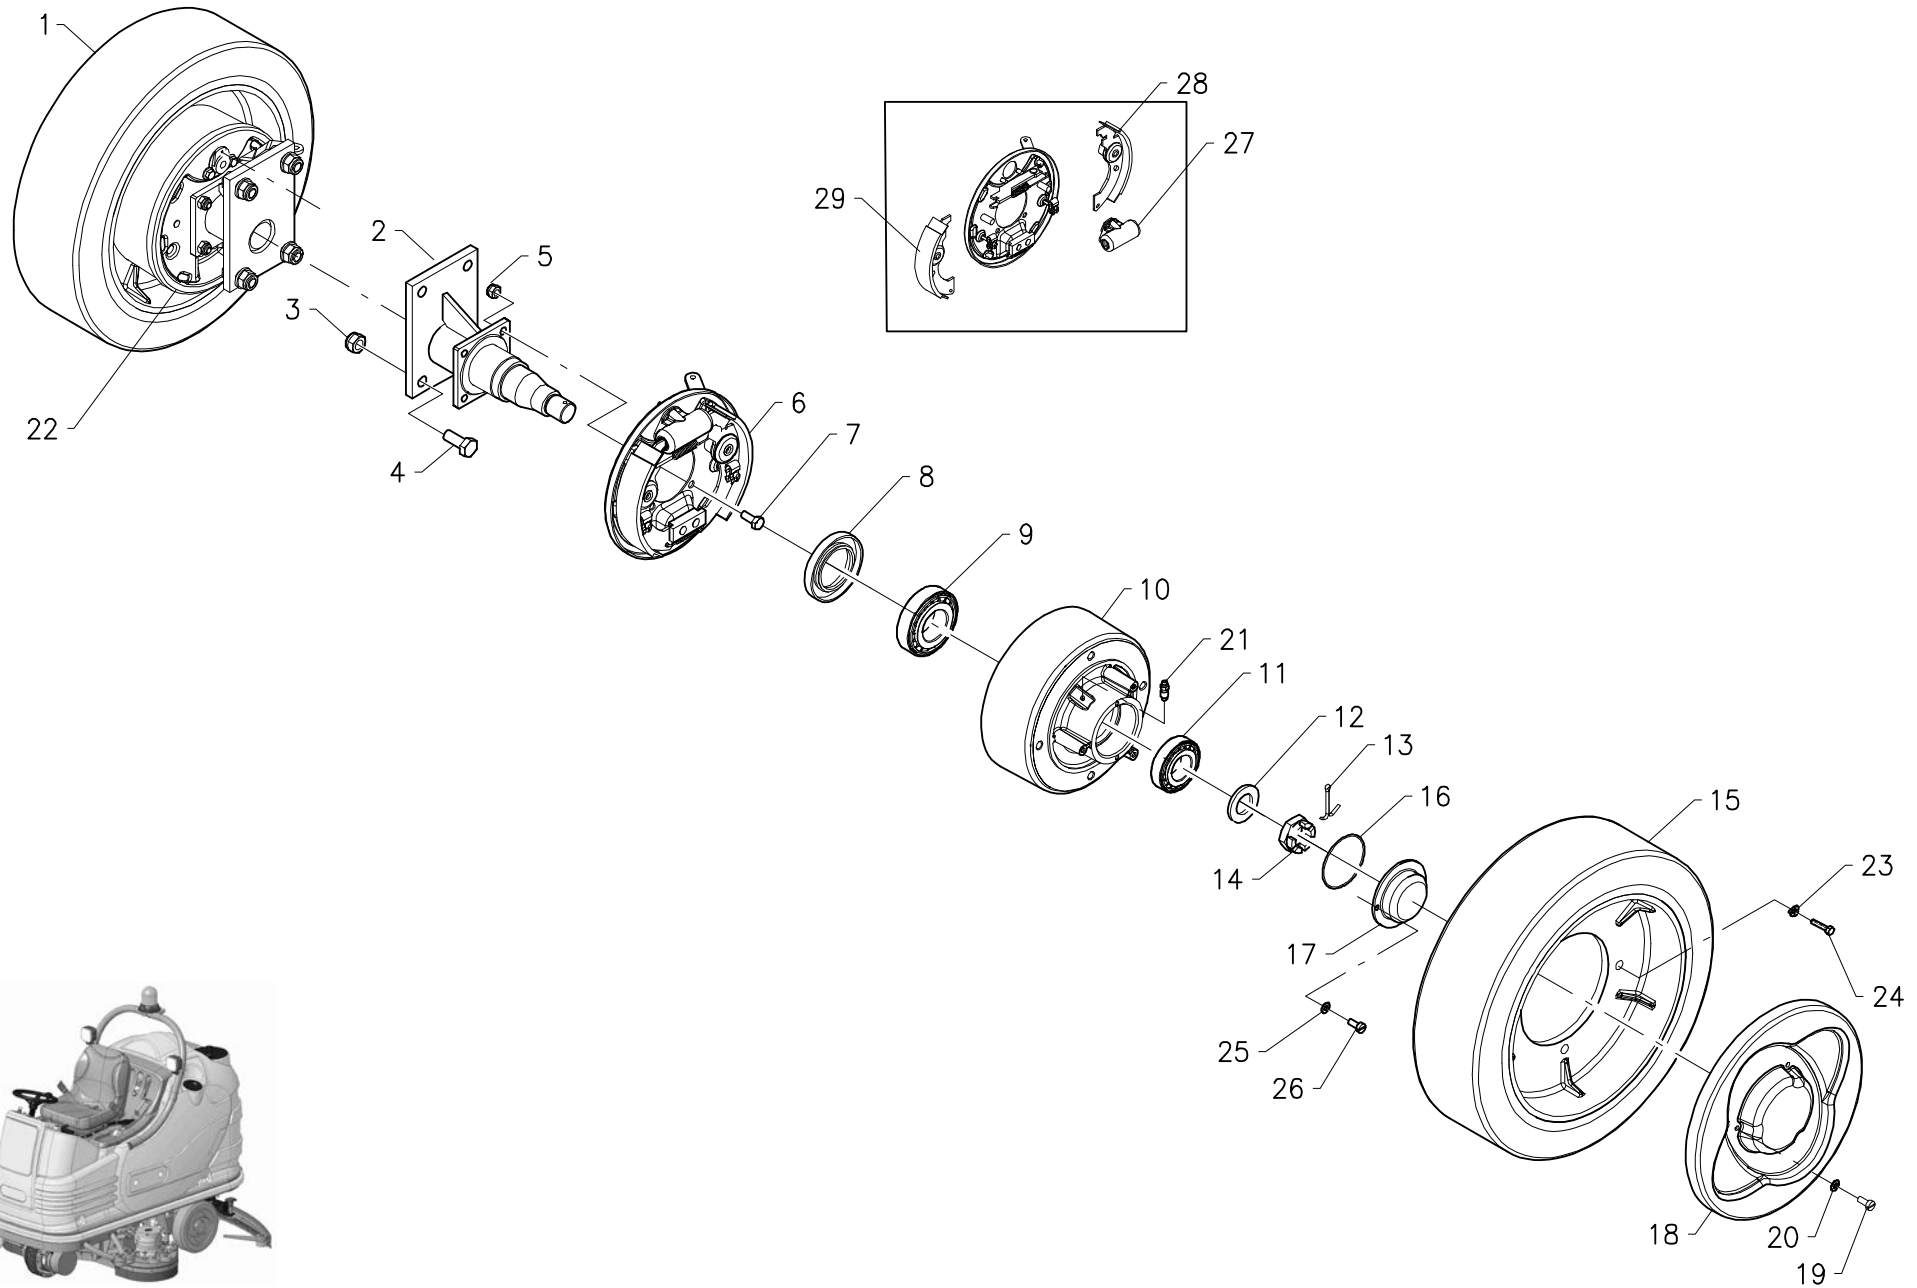

GRUPPO FRENO – RUOTE

BRAKE - WHEELS ASSEMBLY • GROUPE DE FREIN - ROUES • GRUPPE BREMSE - RÄDER • GRUPO FRENO - RUEDAS

B0707-10 R00

Pos.	S/N	Codice	Q.tà	Denominazione	Description	Description	Benennung	Descripción
1		V0707001 V0707002	1	RUOTA COMPLETA DESTRA RUOTA COMPLETA SINISTRA	WHEEL ASSEMBLY RIGHT WHEEL ASSEMBLY LEFT	ROUE COMPLETE DROITE ROUE COMPLETE GAUCHE	RAD KOMPLETT RECHTS RAD KOMPLETT LINKS	RUEDA COMPLETA DERECHO RUEDA COMPLETA IZQUIERDO
2		46707010	2	SEMIASSE	AXLE SHAFT	DEMI-ESSIEU	ACHSWELLE	SEMIEJE
3		60221201	8	DADO M12 AUTOBL. - UNI 7474	LOCK NUT	ECROU AUTOBLOQUANT	STOPMUTTER	TUERCA AUTOBLOQUEANTE
4		60111203	8	VITE M12x35 TE - UNI 5739	SCREW	VIS	SCHRAUBE	TORNILLO
5		60220801	8	DADO M8 AUTOBL. - UNI 7474	LOCK NUT	ECROU AUTOBLOQUANT	STOPMUTTER	TUERCA AUTOBLOQUEANTE
6		62403016	1	FRENO 180x32 POST. SX CIL. 22	BRAKE LEFT	FREIN GAUCHE	BREMSE LINKS	FRENO IZQUIERDO
7		60110807	8	VITE M8x20 TE - UNI 5739	SCREW	VIS	SCHRAUBE	TORNILLO
8		61248801	2	PARAOILIO Ø48x80x10 SC	OIL SEAL	JOINT PAULSTRA	SIMMERING	ARO RASCADOR DE ACEITE
9		61424001	2	CUSCINETTO A RULLI CON. 30208	ROLLER BEARING	ROULEMENT A BILLES	ROLLENLAGER	COJINETE
10		20707030	2	MOZZO RUOTA	WHEEL HUB	MOYEU DE ROUE	RADNABE	CUBO DE RUEDA
11		61423001	2	CUSCINETTO A RULLI CON. 30206	ROLLER BEARING	ROULEMENT A BILLES	ROLLENLAGER	COJINETE
12		60324001	2	RONDELLA Ø24x44 - UNI 6592	WASHER	RONDELLE	UNTERLAGSCHEIBE	ARANDELA
13		60704010	2	COPIGLIA Ø4x40 UNI 1336	SPLIT PIN	GOUPILLE	SPLINT	PASADOR DE ALETAS
14		60242401	2	DADO M24 A INTAGLI - UNI 5594	CARVED NUT	ECROU CRENE	SCHLITZMUTTER	TUERCA CON DIENTES
15		46526010	2	RUOTA Ø370x105 POSTERIORE	REAR WHEEL	ROUE ARRIERE	HINTERES RAD	RUEDA TRASERA
16		61306001	2	OR 2237 (60.05x1,78) NBR 70	O-RING	JOINT OR	O-RING	JUNTA ANULAR
17		20707010	2	PROTEZIONE MOZZO RUOTA	HUB PROTECTION	PROTECTION DE MOYEU	ABDECKUNG NABE	PROTECCIÓN DE CUBO
18		20707020	2	COPRIRUOTA	WHEEL COVER	COUVERCLE DE ROUE	RADDECKEL	CUBRERUEDA
19		60140503	6	VITE M5x12 TCTC - UNI 7687	SCREW	VIS	SCHRAUBE	TORNILLO
20		60305001	6	RONDELLA Ø5x10 - UNI 6592	WASHER	RONDELLE	UNTERLAGSCHEIBE	ARANDELA
21		62130601	2	INGRASSATORE	GREASE NIPPLE	GRAISSEUR	SCHMIERNIPPEL	ENGRASADOR
22		62403015	1	FRENO 180x32 POST. DX CIL. 22	BRAKE RIGHT	FREIN DROITE	BREMSE RECHTS	FRENO DERECHO
23		60510006	8	RONDELLA Ø10 GROWER - 127B	LOCK WASHER	RONDELLE FREIN	ZAHNSCHEIBE	ARANDELA DENTADA
24		60111006	8	VITE M10x25 TE - UNI 5739	SCREW	VIS	SCHRAUBE	TORNILLO
25		60505002	4	RONDELLA Ø5 GROWER - 127B	LOCK WASHER	RONDELLE FREIN	ZAHNSCHEIBE	ARANDELA DENTADA
26		60140503	4	VITE M5x12 TCTC - UNI 7687	SCREW	VIS	SCHRAUBE	TORNILLO
27		62403117	2	CILINDRO FRENO	BRAKE CYLINDER	CYLINDRE DE FREIN	BREMSZYLINDER	CILINDRO DE FRENO
28		62403115	2	CEPPO PER FRENO 180x32 POST. DX	REAR RIGHT BRAKE BLOCK	MACHOIRE FREIN ARR. DROITE	BREMSKLOTZ HINTEN RECHTS	MORDAZA DERECHO FRENO
29		62403116	2	CEPPO PER FRENO 180x32 POST. SN	REAR LEFT BRAKE BLOCK	MACHOIRE FREIN ARR. GAUCHE	BREMSKLOTZ HINTEN LINKS	MORDAZA IZQUIERDO FRENO