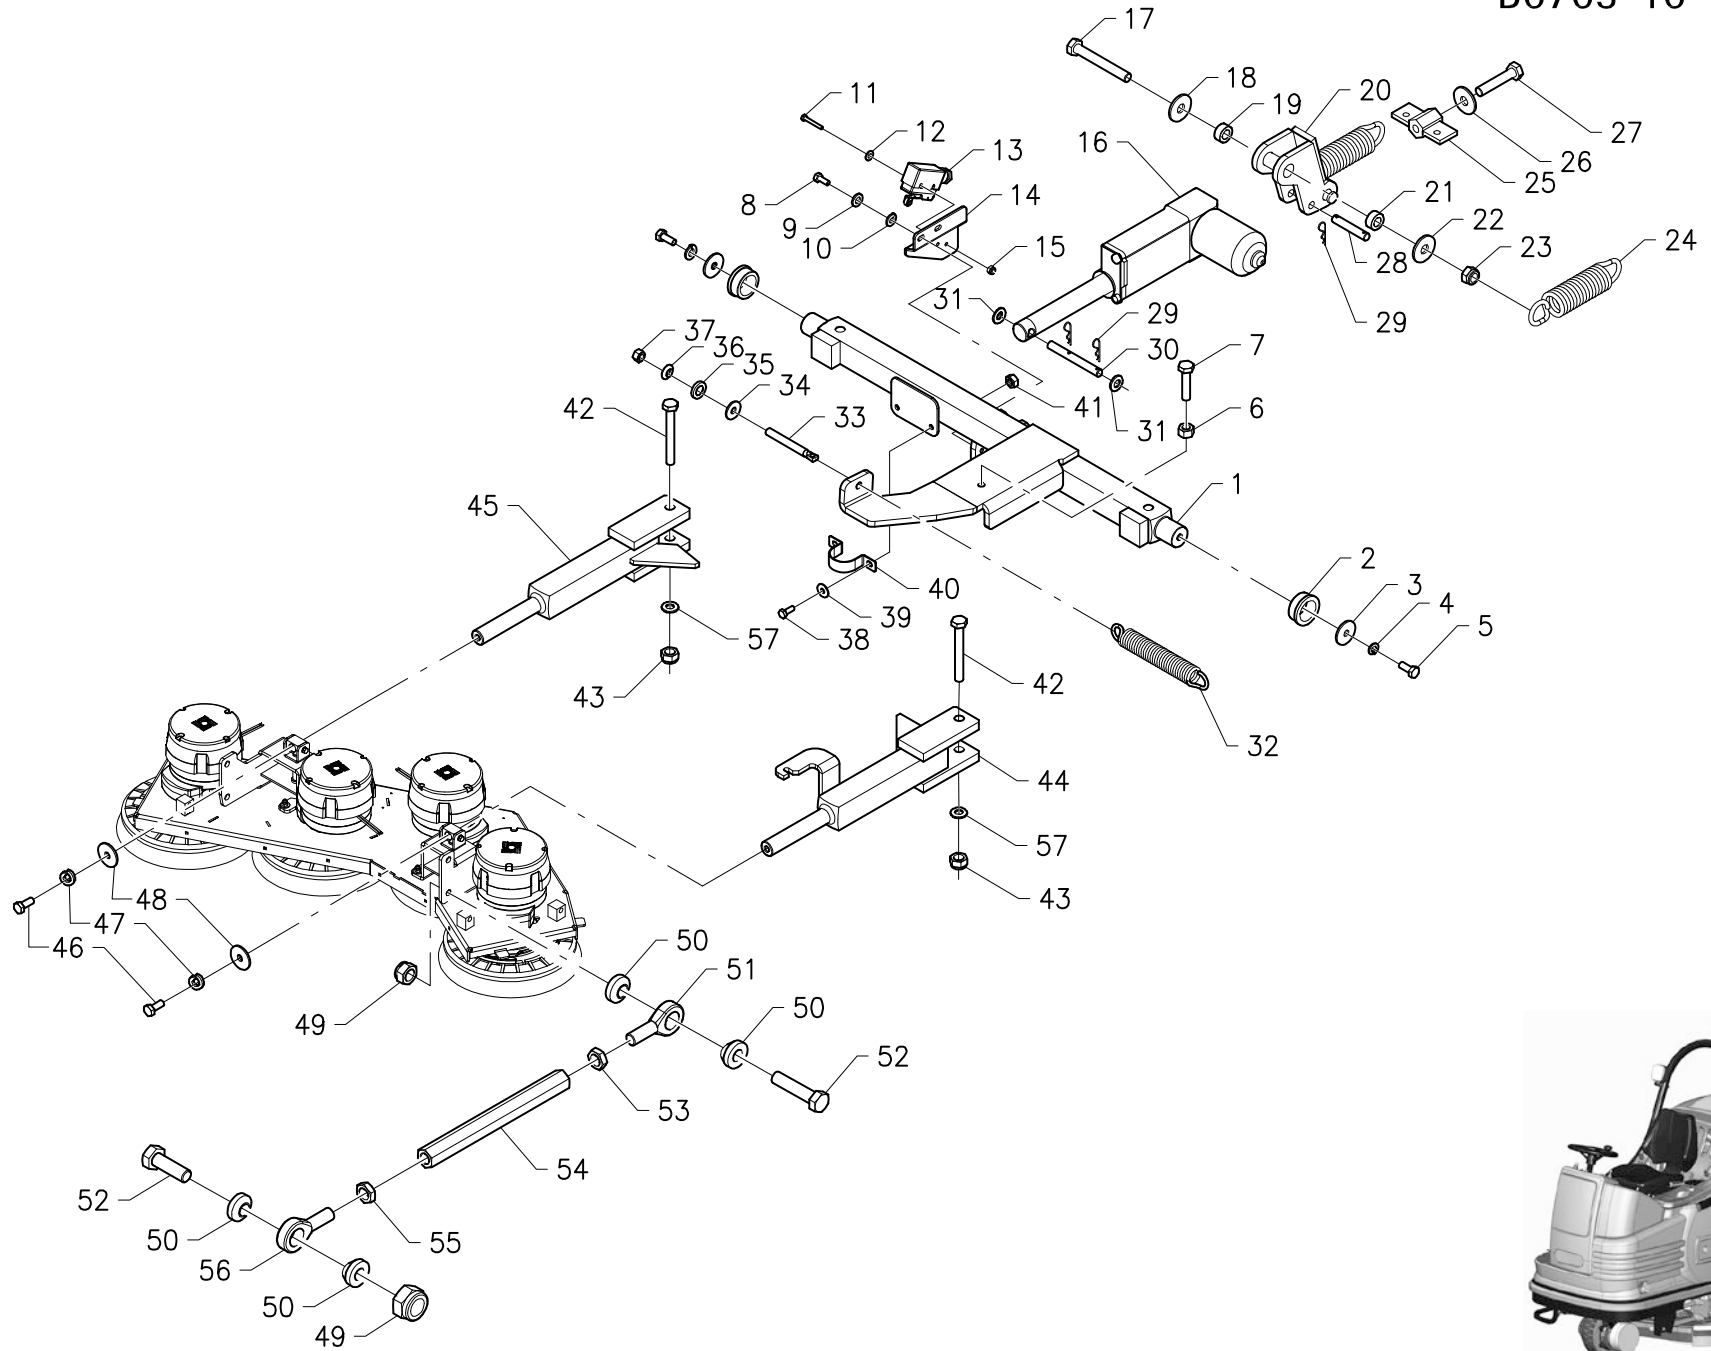

GRUPPO COMANDO BASAMENTO 130

BRUSHES BASE CONTROL ASSEMBLY 130 • GROUPE COMMANDE EMBASE DES BROSSES 130 • GRUPPE BÜRSTENBETÄTIGUNG 130 • GRUPO MANDO BANCADA DE LOS CEPILLOS 130

B0703-10 R00