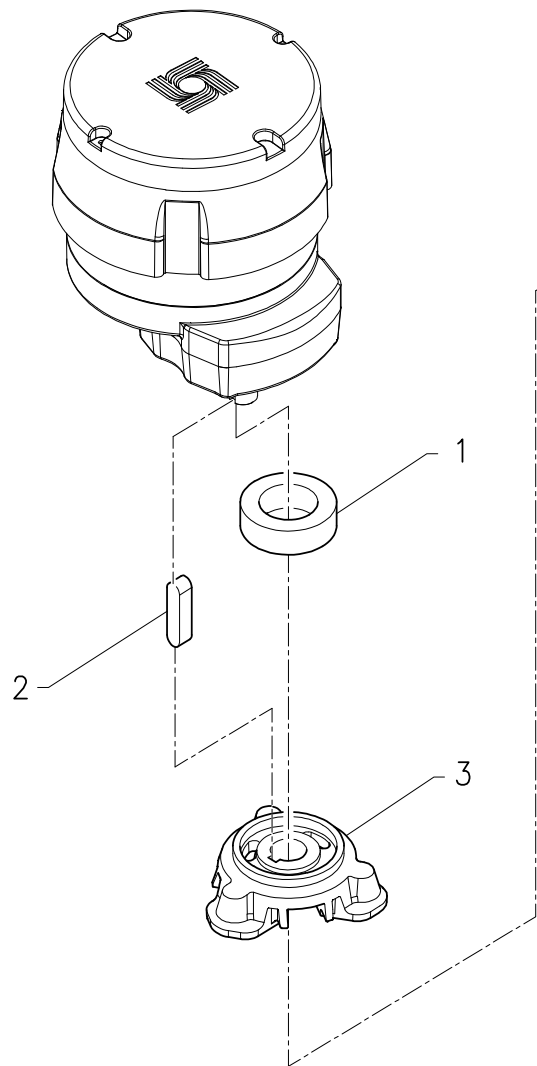

GRUPPO BASAMENTO 130

BRUSHES BASE ASSEMBLY 130 • GROUPE D'EMBASE DES BROSSES 130 • GRUPE BÜRSTENGEHÄUSE 130 • GRUPO BANCADA DE LOS CEPILLOS 130

B0702-10 R00

Pos.	S/N	Codice	Q.tà	Denominazione	Description	Description	Benennung	Descripción
1		48507060	1	BASAMENTO SPAZZOLE 130	BRUSHES BASE	EMBASE DES BROSSES	BÜRSTENGEHÄUSE	BANCADA DE LOS CEPILLOS
2		60306008	16	RONDELLA Ø 6x18 - UNI 6593 INOX	WASHER INOX	RONDELLE INOX	UNTERLAGSCHEIBE INOX	ARANDELA INOX
3		60506007	16	RONDELLA Ø6 GROWER-DIN 7980 INOX	LOCK WASHER INOX	RONDELLE FREIN INOX	ZAHNSCHEIBE INOX	ARANDELA DENTADA INOX
4		60110608	16	VITE M6x16 - TE UNI 5739	SCREW	VIS	SCHRAUBE	TORNILLO
5		46200570	4	MOTORIDUTTORE 36V-480W	GEARED MOTOR	MOTO REDUCTEUR	GERTIEBEMOTOR	MOTORREDUCTOR
6		60221601	2	DADO M16 AUTOBL. - UNI 7474	LOCK NUT	ECROU AUTOBLOQUANT	STOPMUTTER	TUERCA AUTOBLOQUEANTE
7		60317003	2	RONDELLA Ø 16x30 - UNI 6593 INOX	WASHER INOX	RONDELLE INOX	UNTERLAGSCHEIBE INOX	ARANDELA INOX
8		47103090	4	BOCCOLA	BUSHING	BAGUE	BUCHSE	CASQUILLO
9		60110804	4	VITE M8X16 TE - UNI 5739 INOX	SCREW INOX	VIS INOX	SCHRAUBE INOX	TORNILLO INOX
10		60508005	4	RONDELLA Ø 8,5x13x0,8 SCHNORR	LOCK WASHER INOX	RONDELLE FREIN INOX	ZAHNSCHEIBE INOX	ARANDELA DENTADA INOX
11		47103080	4	BOCCOLA	BUSHING	BAGUE	BUCHSE	CASQUILLO
12		20606180	2	SNODO ATTACCO BASAMENTO	JOINT	JOINT	GELENK	ARTICULACIÓN
13		20606190	2	PERNO SNODO	PIN	AXE	BOLZEN	PERNO
14		60110810	8	VITE M8x30 TE - UNI 5739 INOX	SCREW INOX	VIS INOX	SCHRAUBE INOX	TORNILLO INOX
15		60308007	16	RONDELLA Ø 8x24 - UNI 6593 INOX	WASHER INOX	RONDELLE INOX	UNTERLAGSCHEIBE INOX	ARANDELA INOX
16		60220804	8	DADO M8 AUTOBL. - UNI 7474 INOX	LOCK NUT INOX	ECROU AUTOBLOQUANT INOX	STOPMUTTER INOX	TUERCA AUTOBLOQUEANTE INOX
17		20702200	1	ATTACCO SN BASAMENTO 130	BASE COUPLING LEFT	ATTAQUE D'EMBASE GAUCHE	HALTERUNG GEHÄUSE LINKS	SOPORTE BANCADE IZQUIERDO
18		20702210	1	ATTACCO DX BASAMENTO 130	BASE COUPLING RIGHT	ATTAQUE D'EMBASE DROITE	HALTERUNG GEHÄUSE RECHTS	SOPORTE BANCADE DERECHO
19		21502050	4	TUBO USCITA ACQUA	TUBE WATER OUTLET	TUBE SORTIE D'EAU	WASSERROHR	TUBO DE AGUA
20		60505003	8	RONDELLA Ø 5 DENT. DIN 6798/A INOX	LOCK WASHER INOX	RONDELLE FREIN INOX	ZAHNSCHEIBE INOX	ARANDELA DENTADA INOX
21		60110503	8	VITE M5X12 TE - UNI 5739 INOX	SCREW INOX	VIS INOX	SCHRAUBE INOX	TORNILLO INOX
22		61930003	8	FASCETTA STRINGITUBO 11-17X9	CLAMP HOSE WRENCH	COLLIER SERRE-TUYAU	BRIDE SCHLAUCHKLEMME	ABRAZADERA BLOQUEO TUBO
23		47630300	0,240m (4x)	TUBO Ø10 PVC SPIRALE ACCIAIO	HOSE	TUYAU	SCHLAUCH	TUBO DE GOMA
24		20802060	2	DISTRIBUTORE ACQUA	DISTRIBUTOR	DISTRIBUTEUR	VERTEILER	DISTRIBUIDOR
25		20802070	2	COPERCHIO DISTRIBUTORE	COVER	COUVERCLE	DECKEL	TAPA
26		60140411	8	VITE M4x12 TCTC - UNI 7687 INOX	SCREW INOX	VIS INOX	SCHRAUBE INOX	TORNILLO INOX
27		62320050	2	RACCORDO CURVO 90° 1/2" F.F.	BENT FITTING	RACCORD COURBE	VERSCHRAUBUNG GEBOGEN	RACOR CURVO
28		62340080	2	PORTAGOMMA DRITTO 1/2"X16	STRAIGHT FITTING	RACCORD DROIT	SCHLAUCHANSCHLUSS GERADE	EMPALME RECTO
29		61930002	4	FASCETTA STRINGITUBO 15-24X12	CLAMP HOSE WRENCH	COLLIER SERRE-TUYAU	BRIDE SCHLAUCHKLEMME	ABRAZADERA BLOQUEO TUBO
30		90622008	0,240m (2x)	TUBO Ø16 PVC SPIRALE ACCIAIO	HOSE	TUYAU	SCHLAUCH	TUBO DE GOMA
31		32030007	2	TAPPO SALVAFILETTO TSF 14,5	CAP	CAPUCHON	KAPPE	TAPÓN
32		60110503	4	VITE M5X12 TE - UNI 5739 INOX	SCREW INOX	VIS INOX	SCHRAUBE INOX	TORNILLO INOX
33		60505003	4	RONDELLA Ø 5 DENT. DIN 6798/A INOX	LOCK WASHER INOX	RONDELLE FREIN INOX	ZAHNSCHEIBE INOX	ARANDELA DENTADA INOX
34		20702220	1	SUPPORTO DISTRIBUTORE	DISTRIBUTOR SUPPORT	SUPPORT DE SISTRIBUTEUR	VERTEILERHALTERUNG	SOPORTE DE DISTRIBUIDOR
35		60110503	4	VITE M5X12 TE - UNI 5739 INOX	SCREW INOX	VIS INOX	SCHRAUBE INOX	TORNILLO INOX
36		60505003	4	RONDELLA Ø 5 DENT. DIN 6798/A INOX	LOCK WASHER INOX	RONDELLE FREIN INOX	ZAHNSCHEIBE INOX	ARANDELA DENTADA INOX
37		21502040	1	STAFFA ELETTROVALVOLA	SUPPORT SOLENOID VALVE	ATTAQUE D'ELECTROVANNE	BÜGEL MAGNETVENTIL	SOPORTE ELECTROVALVULA
38		62370011	2	CONTRADADO G1/2" OTTONE	ADJUSTER NUT BRASS G1/2"	ECROUI DE REGLAGE LAITON G1/2"	RÄDELNUTTER MESSING G1/2"	CONTRATUERCA LATÓN G1/2"
39		62320050	2	RACCORDO CURVO 90° 1/2" F.F.	BENT FITTING	RACCORD COURBE	VERSCHRAUBUNG GEBOGEN	RACOR CURVO
40		62340080	2	PORTAGOMMA DRITTO 1/2"X16	STRAIGHT FITTING	RACCORD DROIT	SCHLAUCHANSCHLUSS GERADE	EMPALME RECTO
41		20702230	1	STAFFA ELETTROVALVOLA	SUPPORT SOLENOID VALVE	ATTAQUE D'ELECTROVANNE	BÜGEL MAGNETVENTIL	SOPORTE ELECTROVALVULA
42		21602090	1	SUPPORTO DISTRIBUTORE	DISTRIBUTOR SUPPORT	SUPPORT DE SISTRIBUTEUR	VERTEILERHALTERUNG	SOPORTE DE DISTRIBUIDOR
43		90622004	0.190m (2x)	TUBO Ø10 PVC SPIRALE ACCIAIO	HOSE	TUYAU	SCHLAUCH	TUBO DE GOMA
44		47533010	2	ELETTROVALVOLA 36V DC 1/2"	SOLENOID VALVE ASSEMBLY	ELECTROVANNE COMPLETE	MAGNETVENTIL KOMPLETT	ELECTROVALVULA COMPLETA
45		47512080	2	CORPO MECC. ELETTROVAL.1/2 D160	SOLENOID VALVE BODY	CORPS D'ELECTROVANNE	KÖRPER MAGNETVENTIL	CUERPO ELECTROVALVULA
46		47523010	2	BOBINA 36V	COIL	BOBINE	SPULE	BOBINA
47		47592010	2	CONNETTORE QUADRATO	CONNECTOR	CONNECTEUR	STECKER	CONECTOR
48		60220403	8	DADO M4 AUTOBL. - UNI 7474 INOX	LOCK NUT INOX	ECROU AUTOBLOQUANT INOX	STOPMUTTER INOX	TUERCA AUTOBLOQUEANTE INOX