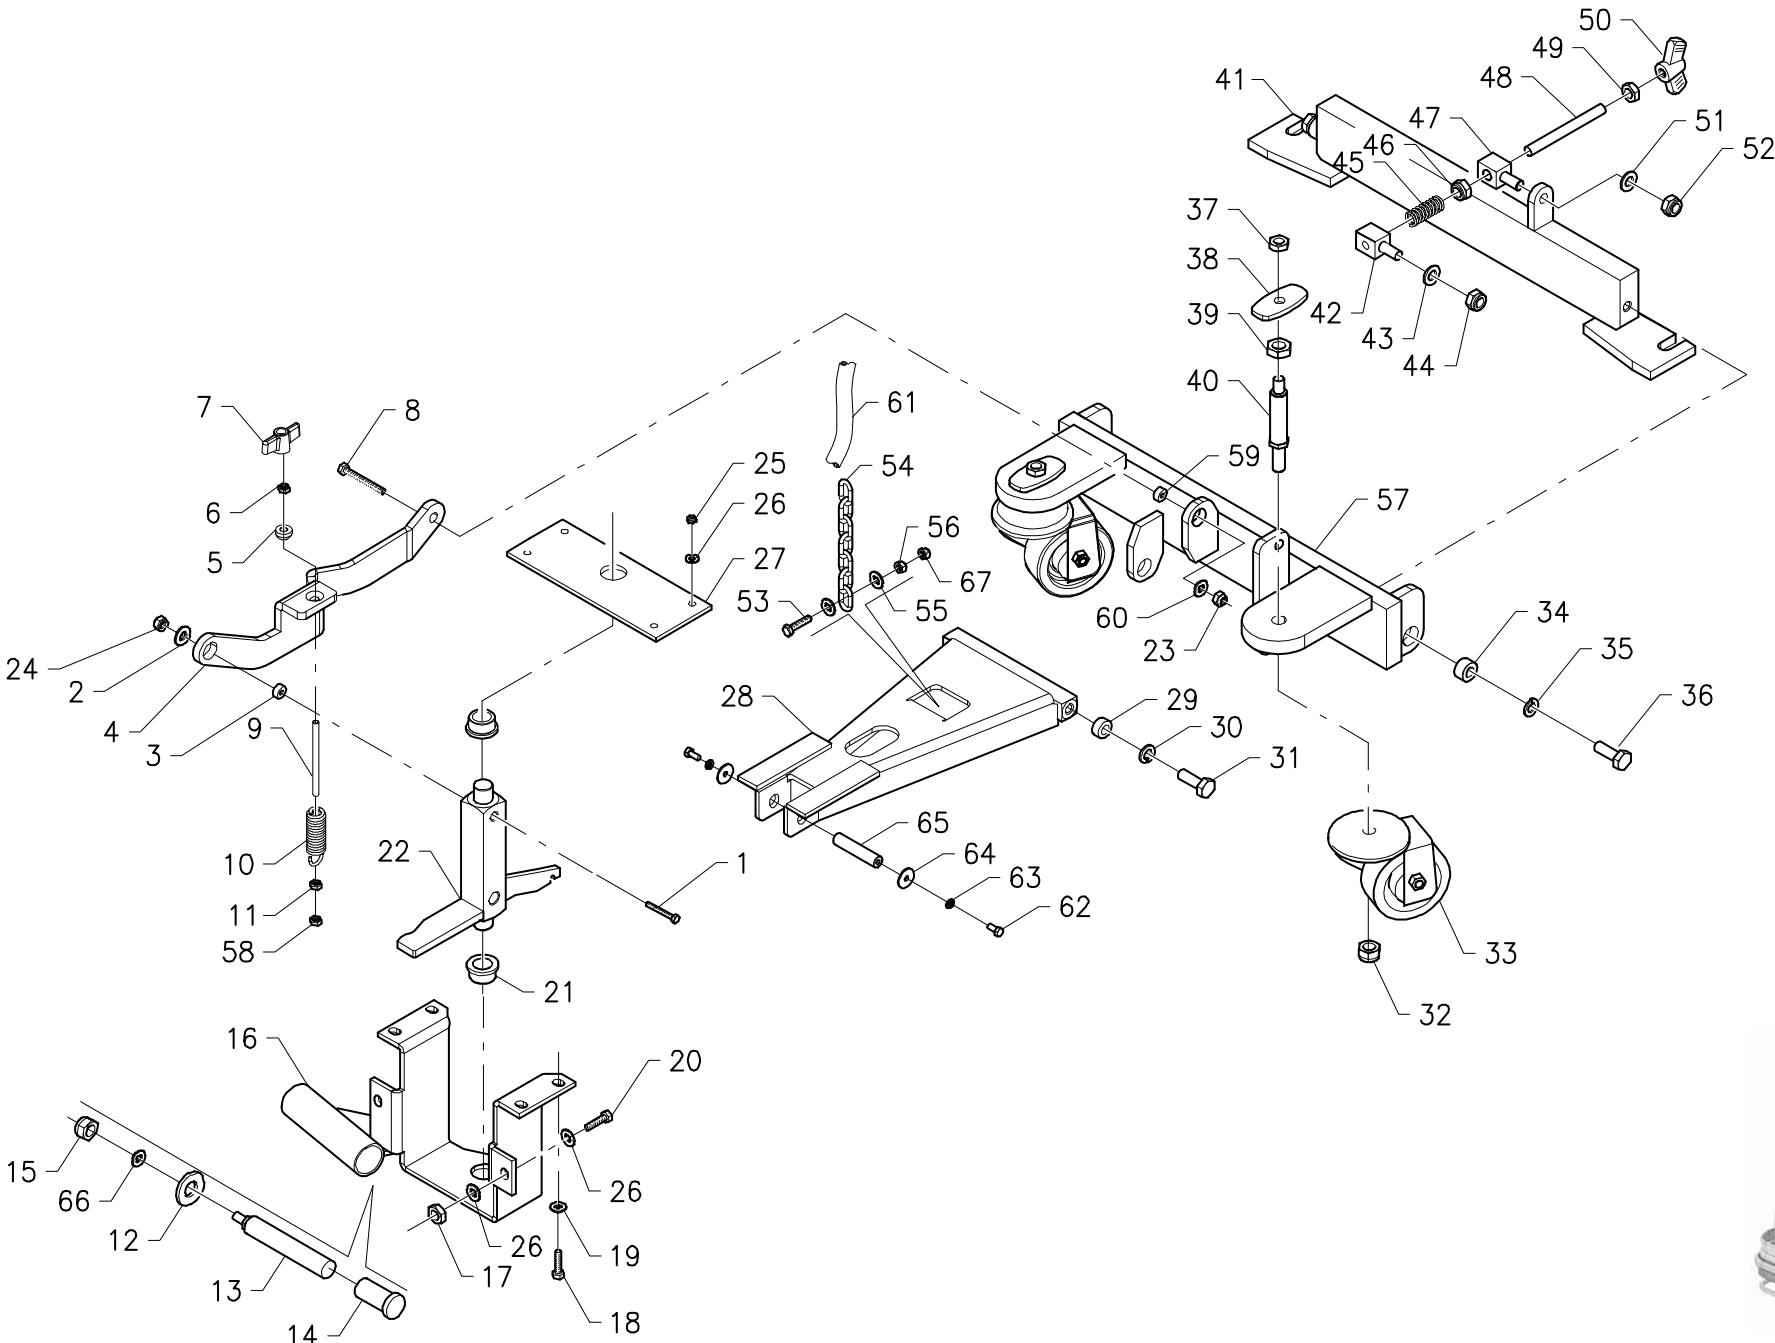

GRUPPO COMANDO TERGIPAVIMENTO

SQUEEGEE CONTROL ASSEMBLY • GROUPE COMMANDE DU SUCEUR • GRUPPE SAUGFUSSBETÄTIGUNG • GRUPO MANDO BOQUILLA DE SECADO

B0705-10 R01