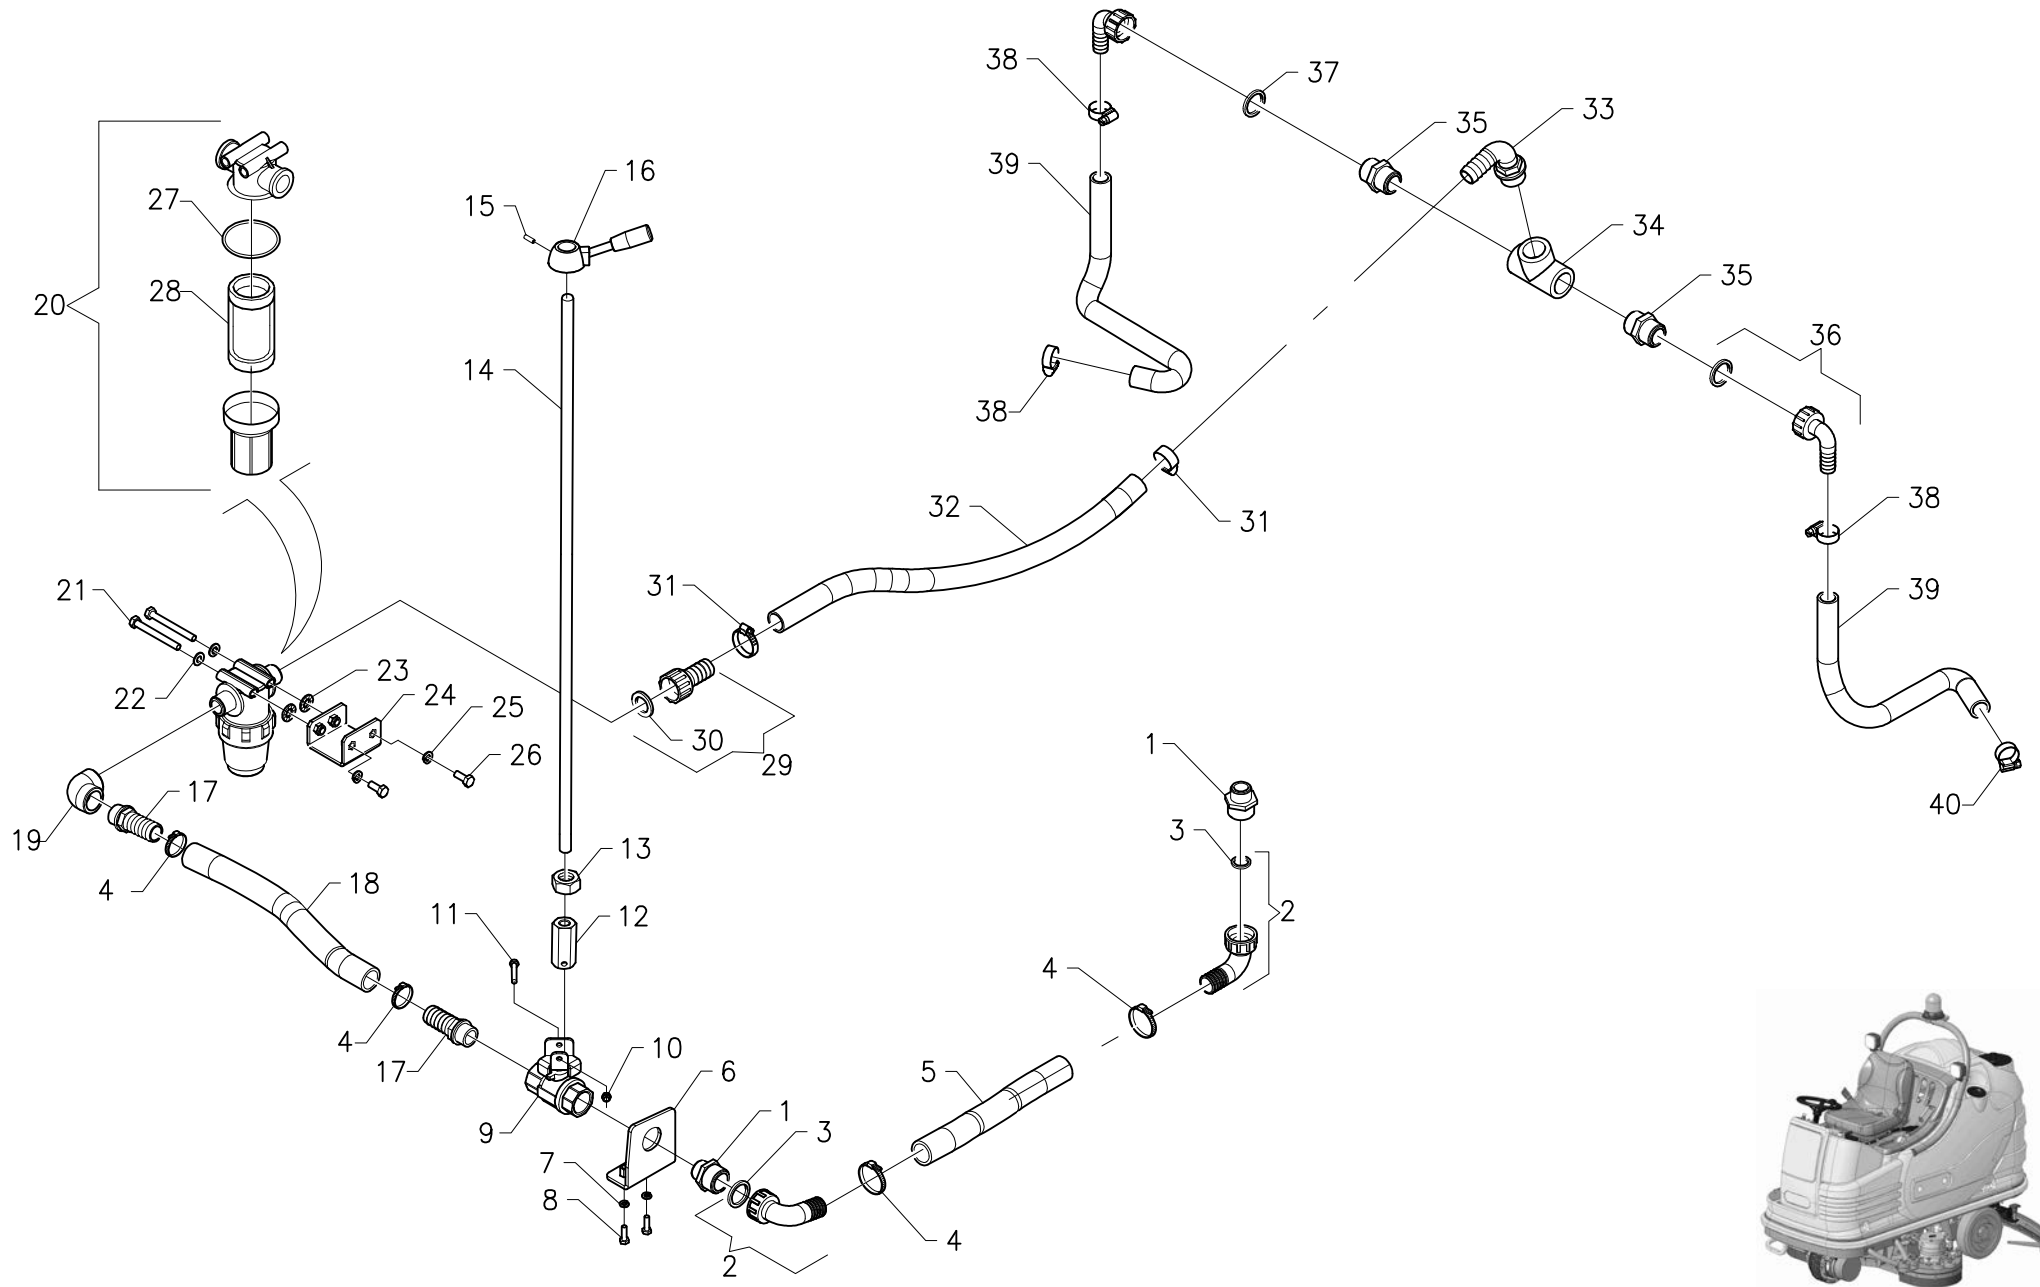

GRUPPO IDRICO 130

WATER UNIT ASSEMBLY 130 • GROUPE HYDRIQUE 130 • WASSERGRUPPE 130 • GRUPO HÍDRICO 130

B0710-20 R00