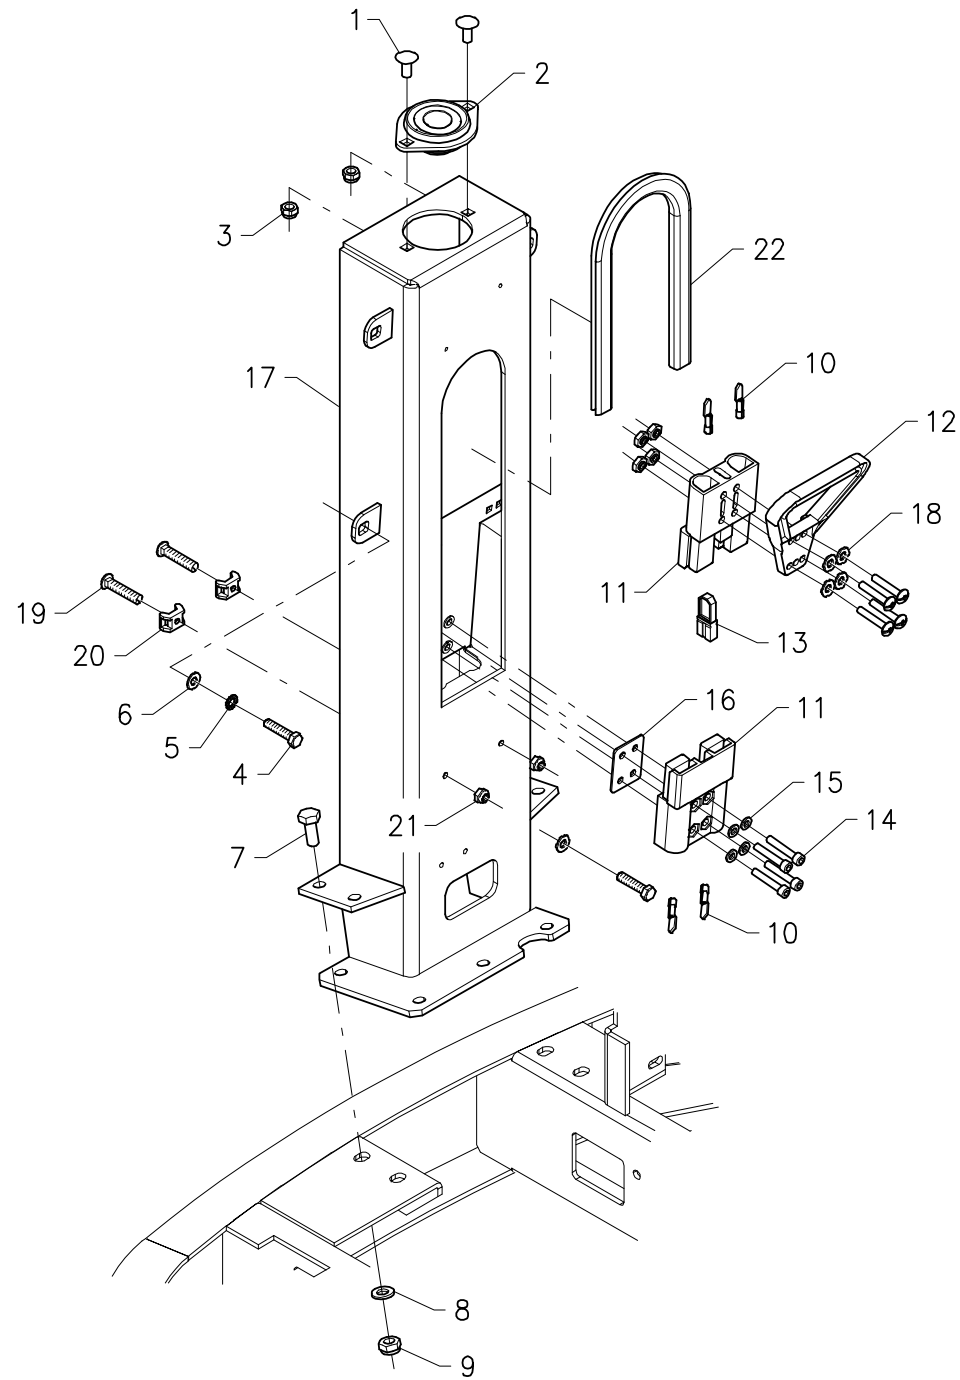

Diamond 130

Spare Parts Catalogue

Adiatek / Ecostory

July 2020

GRUPPO TELAIO ANTERIORE

FRONT FRAME ASSEMBLY • GROUPE DE CHASSIS AVANT • GRUPPE CHASSIS VORNE • GRUPO BASTIDOR DELANTERO

B0701-11 R01

Pos.	S/N	Codice	Q.tà	Denominazione	Description	Description	Benennung	Descripción
1		60100802	2	VITE M8x20 TTQST - UNI 5732	SCREW	VIS	SCHRAUBE	TORNILLO
2		61442501	1	SUPPORTO CUSCINETTO UBPF 205	BEARING SUPPORT	SUPPORT DE ROULEMENT	LAGERHALTERUNG	SOPORTE COJINETE
3		60220801	2	DADO M8 AUTOBL. - UNI 7474	LOCK NUT	ECROU AUTOBLOQUANT	STOPMUTTER	TUERCA AUTOBLOQUEANTE
4		60110608	4	VITE M6x16 TE - UNI 5739	SCREW	VIS	SCHRAUBE	TORNILLO
5		60506004	4	RONDELLA Ø6 GROWER - ASA B27	LOCK WASHER	RONDELLE FREIN	ZAHNSCHEIBE	ARANDELA DENTADA
6		60305005	4	RONDELLA Ø5x20 - UNI 6593B	WASHER	RONDELLE	UNTERLAGSCHEIBE	ARANDELA
7		60111006	8	VITE M10x25 TE - UNI 5739	SCREW	VIS	SCHRAUBE	TORNILLO
8		60310002	8	RONDELLA Ø10,5x21 - UNI 6592	WASHER	RONDELLE	UNTERLAGSCHEIBE	ARANDELA
9		60221002	8	DADO M10 AUTOBL. - UNI 7474	LOCK NUT	ECROU AUTOBLOQUANT	STOPMUTTER	TUERCA AUTOBLOQUEANTE
10		63130004	4	CONTATTO 35 MMQ CONNETTORE 160A	CONTACT	CONTACT	KONTAKT	CONTACTO
11		63110009	2	CORPO CONNETTORE SBE 160A GRIGIO	CONNECTOR GREY SBE 160A	CONNECTEUR GRIS SBE 160A	LADESTECKER GRAU SBE 160A	CONECTOR GRIS SBE 160A
12		63120003	1	MANETTA PER CONNETTORE SBE 160	CONNECTOR LEVER	MANETTE CONNECTEUR	HEBEL LADESTECKER	MANETA CONECTOR
13		63140001	1	KIT POLARIZZATORE PER CONNETTORE	POLARIZER ASSEMBLY	GROUPE DE POLARISEUR	GRUPPE POLARISATOR	GRUPO POLARIZADOR
14		60130608	4	VITE M6x35 TCEI - UNI 5931	SCREW	VIS	SCHRAUBE	TORNILLO
15		60306003	4	RONDELLA Ø6x12 - UNI 6592	WASHER	RONDELLE	UNTERLAGSCHEIBE	ARANDELA
16		20701230	1	SPESSORE CONNETTORE	SHIM FOR CONNECTOR	CALE POUR CONNECTEUR	UNTERLAGE LADESTECKER	ESPELOR PARA CONECTOR
17		46107400	1	TELAIO ANTERIORE	FRONT FRAME	CHASSIS AVANT	CHASSIS VORNE	BASTIDOR DELANTERO
18		60506004	4	RONDELLA Ø6 GROWER - ASA B27	LOCK WASHER	RONDELLE FREIN	ZAHNSCHEIBE	ARANDELA DENTADA
19		60140504	2	VITE M5x14 TCTC - UNI 7687	SCREW	VIS	SCHRAUBE	TORNILLO
20		63714001	2	SUPPORTO A SELLA	SADDLE SUPPORT	SUPPORT A SELLE	SATTELHALTERUNG	SOPORTE + ASIENLO
21		60220502	2	DADO M5 AUTOBL. - UNI 7474	LOCK NUT	ECROU AUTOBLOQUANT	STOPMUTTER	TUERCA AUTOBLOQUEANTE
22		62050001	1	PROFILO SALVABORDI	U-PROFILE EDGE PROTECTOR	PROFIL A U PROT. DE BORD	U-PROFIL KANTENSCHUTZ	PERFIL A U PROTECTOR DE BORDE