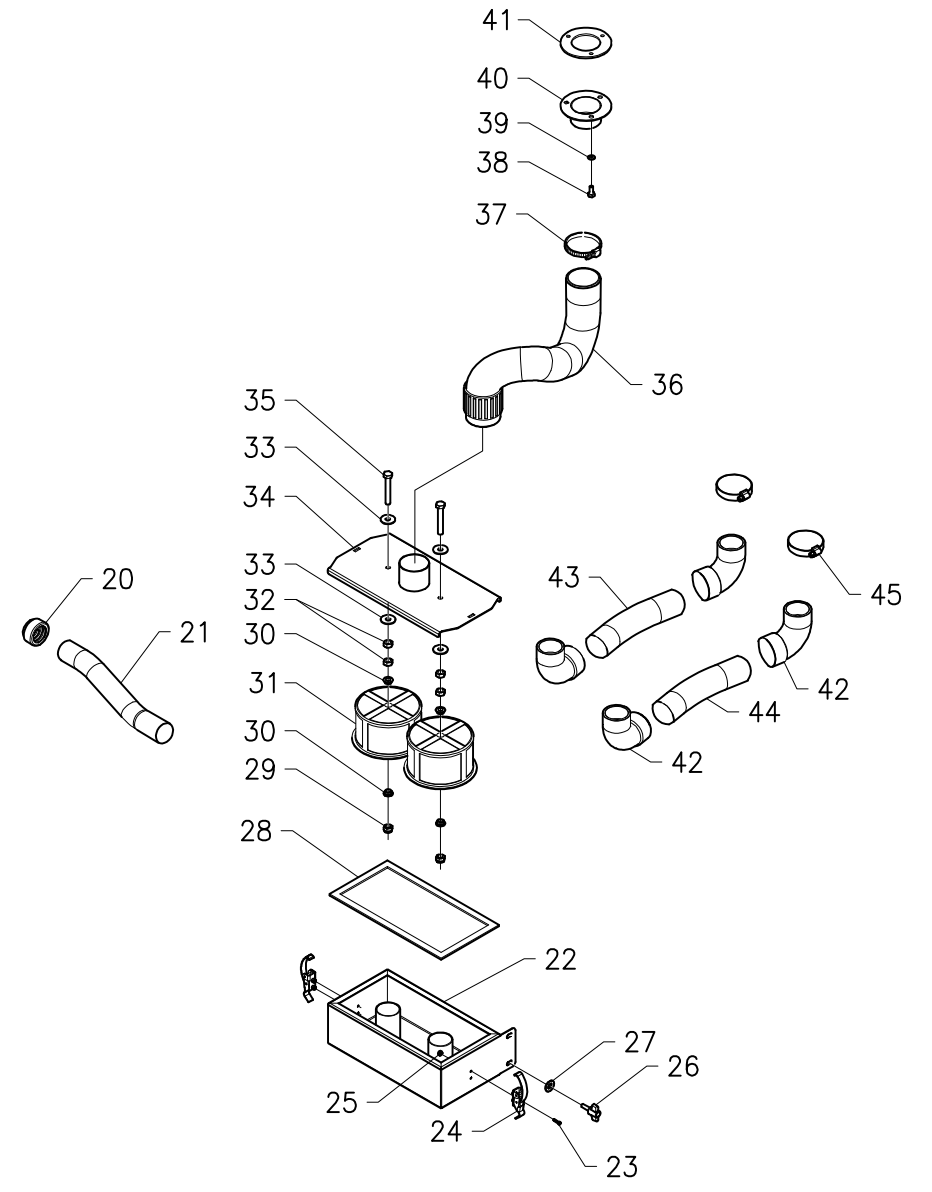

GRUPPO ASPIRAZIONE

SUCTION ASSEMBLY • GROUPE DE L'ASPIRATION • GRUPPE ABSAUGUNG • GRUPO ASPIRACIÓN

B0710-11 R00