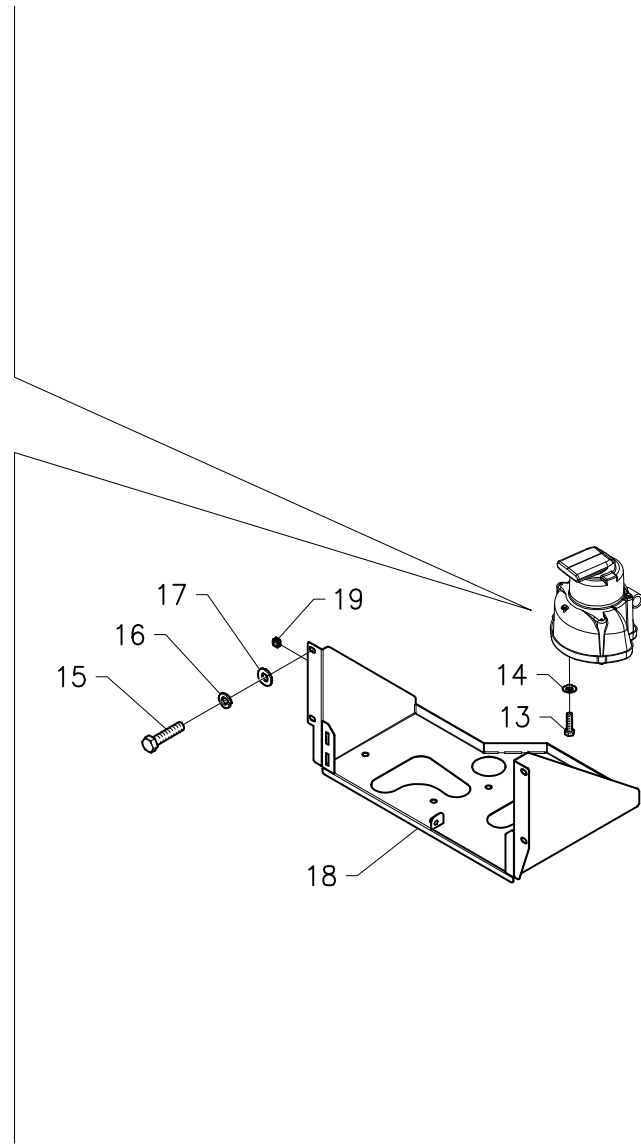

GRUPPO ASPIRAZIONE

SUCTION ASSEMBLY • GROUPE DE L'ASPIRATION • GRUPPE ABSAUGUNG • GRUPO ASPIRACIÓN

B0710-11 R00