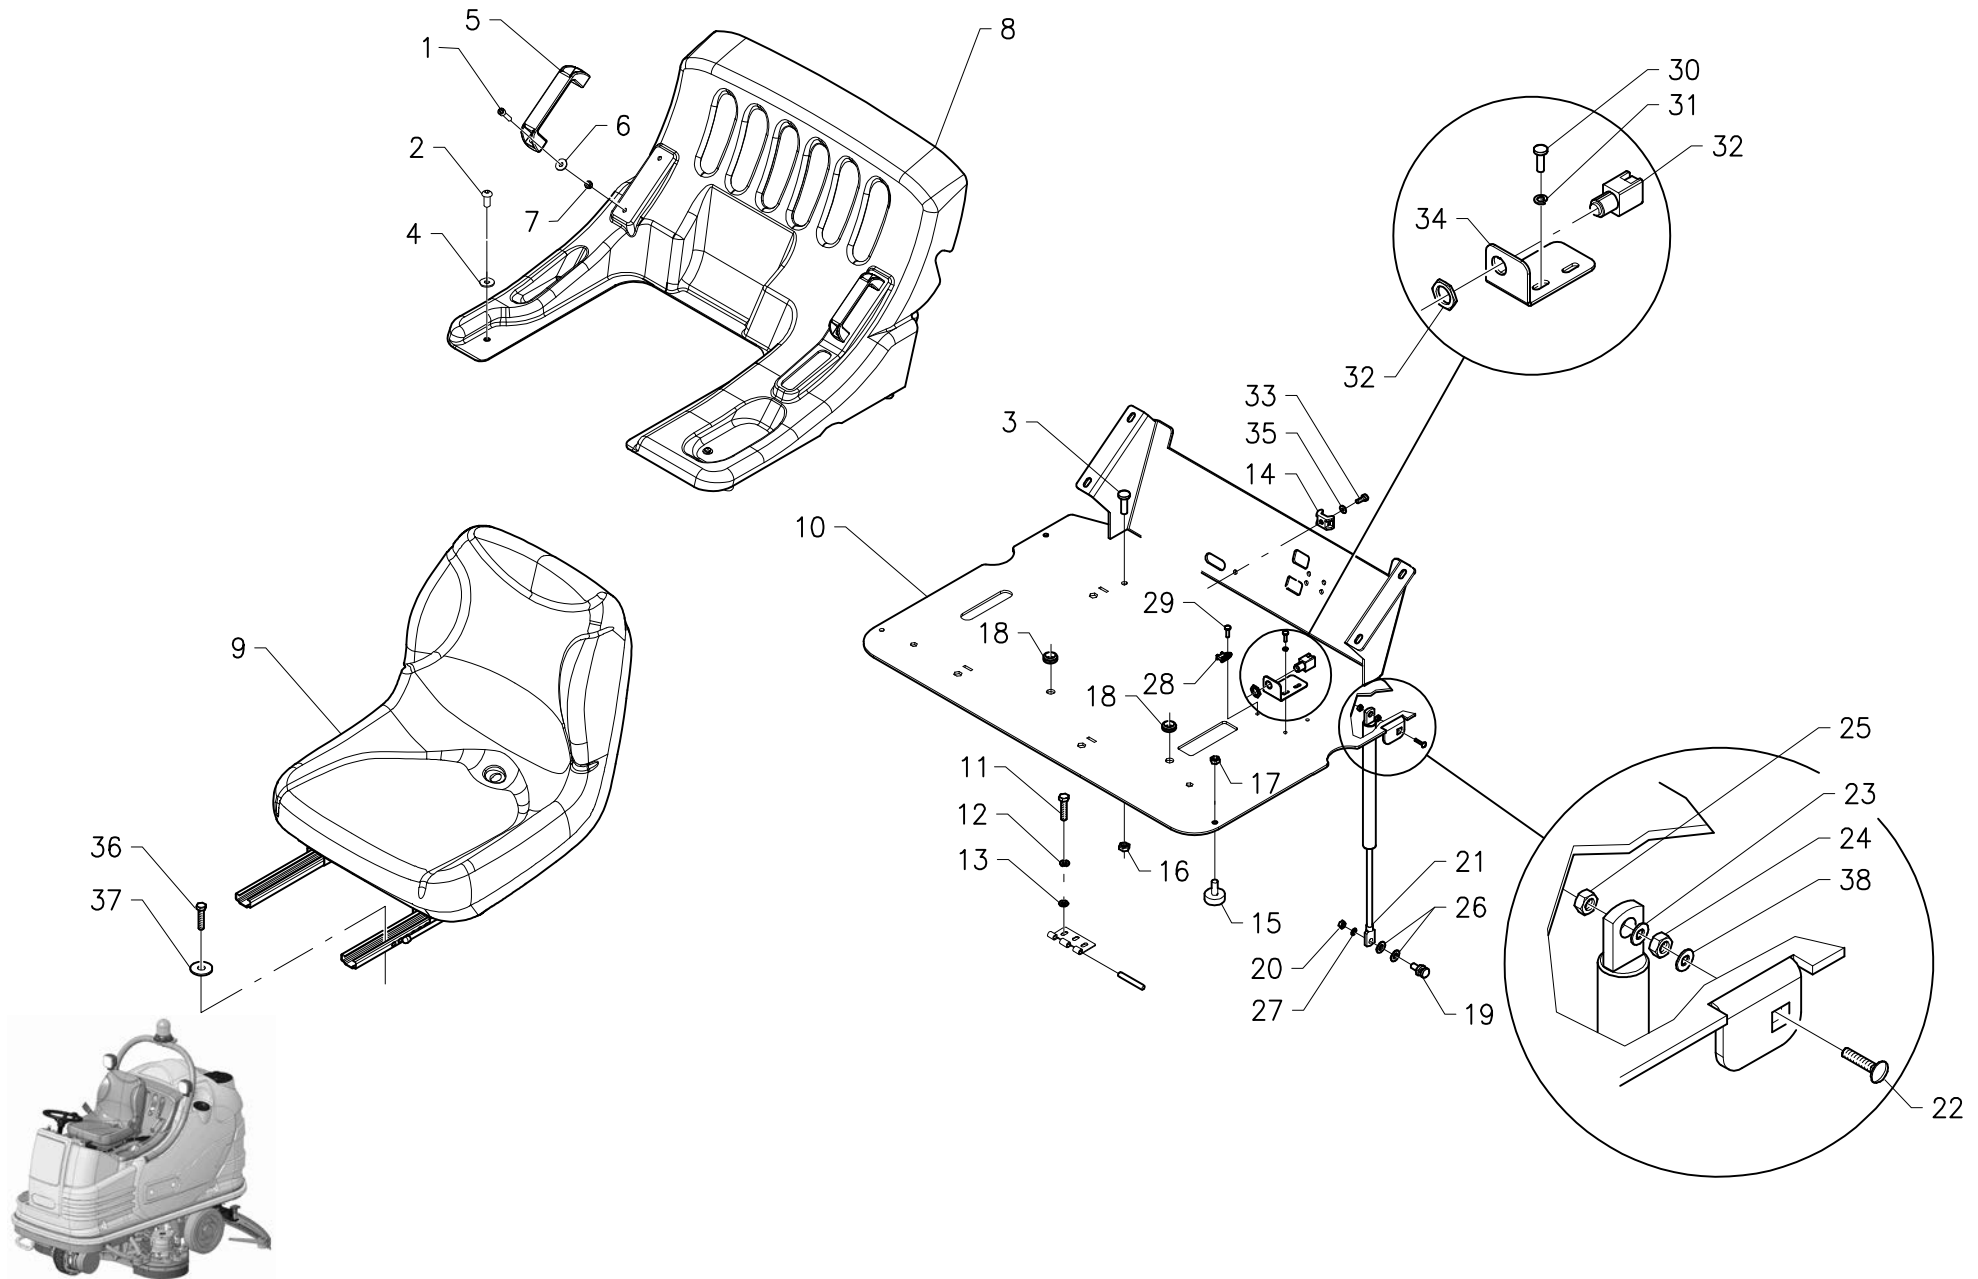

GRUPPO SEDILE

SEAT ASSEMBLY • GROUPE DE SIEGE • GRUPPE SITZ • GRUPO ASIENTO

B0711-20 R00

Pos.	S/N	Codice	Q.tà	Denominazione	Description	Description	Benennung	Descripción
1		60130604	4	VITE M6x25 TCEI - UNI 5931	SCREW	VIS	SCHRAUBE	TORNILLO
2		60100690	2	VITE M6x14 TBEI - ISO 7380	SCREW	VIS	SCHRAUBE	TORNILLO
3		60130801	1	VITE M8x14 TCEI - ISO 5931	SCREW	VIS	SCHRAUBE	TORNILLO
4		60306003	2	RONDELLA Ø6x12- UNI 6592	WASHER	RONDELLE	UNTERLAGSCHEIBE	ARANDELA
5		61820004	2	MANIGLIA	HANDLE	MANCHE	HANDGRIFF	MANILLA
6		60306007	4	RONDELLA Ø6x18 - UNI 6593	WASHER	RONDELLE	UNTERLAGSCHEIBE	ARANDELA
7		60220601	4	DADO M6 AUTOBL. - UNI 7474	LOCK NUT	ECROU AUTOBLOQUANT	STOPMUTTER	TUERCA AUTOBLOQUEANTE
8		20711050	1	CARTER SEDILE	SEAT COVER	CARTER DE SIEGE	SITZABDECKUNG	CÁRTER DE ASIENTO
9		62408007	1	SEDILE CON GUIDE E MICRO	SEAT WITH GUIDES + MICROSW.	SIEGE AVEC GUIDES + MICROINT.	SITZ FÜHRUNGEN + MIKROSCH.	ASIENTO CON GUIAS + MICROINT.
10		20711010	1	BASE SEDILE	BASE SEAT	BASE DE SIEGE	UNTERLAGE SITZ	BASE ASIENTO
11		60100690	6	VITE M6x14 TBEI - ISO 7380	SCREW	VIS	SCHRAUBE	TORNILLO
12		60506004	6	RONDELLA Ø6 GROWER - ASA B27	LOCK WASHER	RONDELLE FREIN	ZAHNSCHEIBE	ARANDELA DENTADA
13		60306007	6	RONDELLA Ø6x18 - UNI 6593	WASHER	RONDELLE	UNTERLAGSCHEIBE	ARANDELA
14		63714001	1	SUPPORTO A SELLA	SADDLE SUPPORT	SUPPORT A SELLE	SATTELHALTERUNG	SOPORTE + ASIENTO
15		62405001	4	PIEDINO ANTIVIBRANTE Ø20x7 M6x15	CAP VIBRATION-DAMPING	BOUCHON ANTIVIBRANT	DÄMMUNGSSTOPFEN	TAPÓN ANTIVIBRANTE
16		60220801	1	DADO M8 AUTOBL. - UNI 7474	LOCK NUT	ECROU AUTOBLOQUANT	STOPMUTTER	TUERCA AUTOBLOQUEANTE
17		60220601	4	DADO M6 AUTOBL. - UNI 7474	LOCK NUT	ECROU AUTOBLOQUANT	STOPMUTTER	TUERCA AUTOBLOQUEANTE
18		63713001	2	PASSACAPO	FAIRLEAD	PASSE-CABLE	KABELDURCHGANG	GUIACABLE
19		20711070	1	COLONNETTA	STUD BOLT	TIGE	GEWINDEBOLZEN	PRISIONERO
20		60210805	1	DADO M8 AUTOBL. - UNI 7474	LOCK NUT	ECROU AUTOBLOQUANT	STOPMUTTER	TUERCA AUTOBLOQUEANTE
21		49120020	1	MOLLA A GAS	GAS SHOCK ABSORBER	AMORTISSEUR PNEUMATIQUE	GASFEDER	AMORTIGUADOR A GAS
22		60100805	1	VITE M8x30 TTQST - UNI 5732	SCREW	VIS	SCHRAUBE	TORNILLO
23		60308004	1	RONDELLA Ø8x17 - UNI 6592	WASHER	RONDELLE	UNTERLAGSCHEIBE	ARANDELA
24		60210810	1	DADO M8 - UNI 5587	NUT	ECROU	MUTTER	TUERCA
25		60220801	1	DADO M8 AUTOBL. - UNI 7474	LOCK NUT	ECROU AUTOBLOQUANT	STOPMUTTER	TUERCA AUTOBLOQUEANTE
26		60308004	2	RONDELLA Ø8x17 - UNI 6592	WASHER	RONDELLE	UNTERLAGSCHEIBE	ARANDELA
27		60508002	1	RONDELLA Ø8 DENT. - DIN 6798/A	LOCK WASHER	RONDELLE FREIN	ZAHNSCHEIBE	ARANDELA DENTADA
28		63714002	1	SUPPORTO AD OCCHIELLO	EYE SUPPORT	SUPPORT A BOUCLE	HALTERUNG MIT ÖSE	SOPORTE CON OJAL
29		60140410	1	VITE M4x8 TCTC - UNI 7687 INOX	SCREW INOX	VIS INOX	SCHRAUBE INOX	TORNILLO INOX
30		60140410	1	VITE M4x8 TCTC - UNI 7687 INOX	SCREW INOX	VIS INOX	SCHRAUBE INOX	TORNILLO INOX
31		60304002	1	RONDELLA Ø4x9 - UNI 6592	WASHER	RONDELLE	UNTERLAGSCHEIBE	ARANDELA
32		63709004	1	PULSANTE AVVISATORE 12V + GHIERA	PUSH BUTTON HORN + RING NUT	BOUTON KLAXON + EMBOUT	KNOPF HUPE + NUTMUTTER	PULSADOR BOCINA+TUERCA ANUL.
33		60140410	1	VITE M4x8 TCTC - UNI 7687 INOX	SCREW INOX	VIS INOX	SCHRAUBE INOX	TORNILLO INOX
34		20708050	1	SUPPORTO MICRO FRENO	SUPPORT	SUPPORT	HALTERUNG	SOPORTE
35		60304002	1	RONDELLA Ø4x9 - UNI 6592	WASHER	RONDELLE	UNTERLAGSCHEIBE	ARANDELA
36		60110807	4	VITE M8x20 TE - UNI 5739	SCREW	VIS	SCHRAUBE	TORNILLO
37		60308004	4	RONDELLA Ø8x17 - UNI 6592	WASHER	RONDELLE	UNTERLAGSCHEIBE	ARANDELA
38		60310002	1	RONDELLA Ø10,5x21 - UNI 6592	WASHER	RONDELLE	UNTERLAGSCHEIBE	ARANDELA