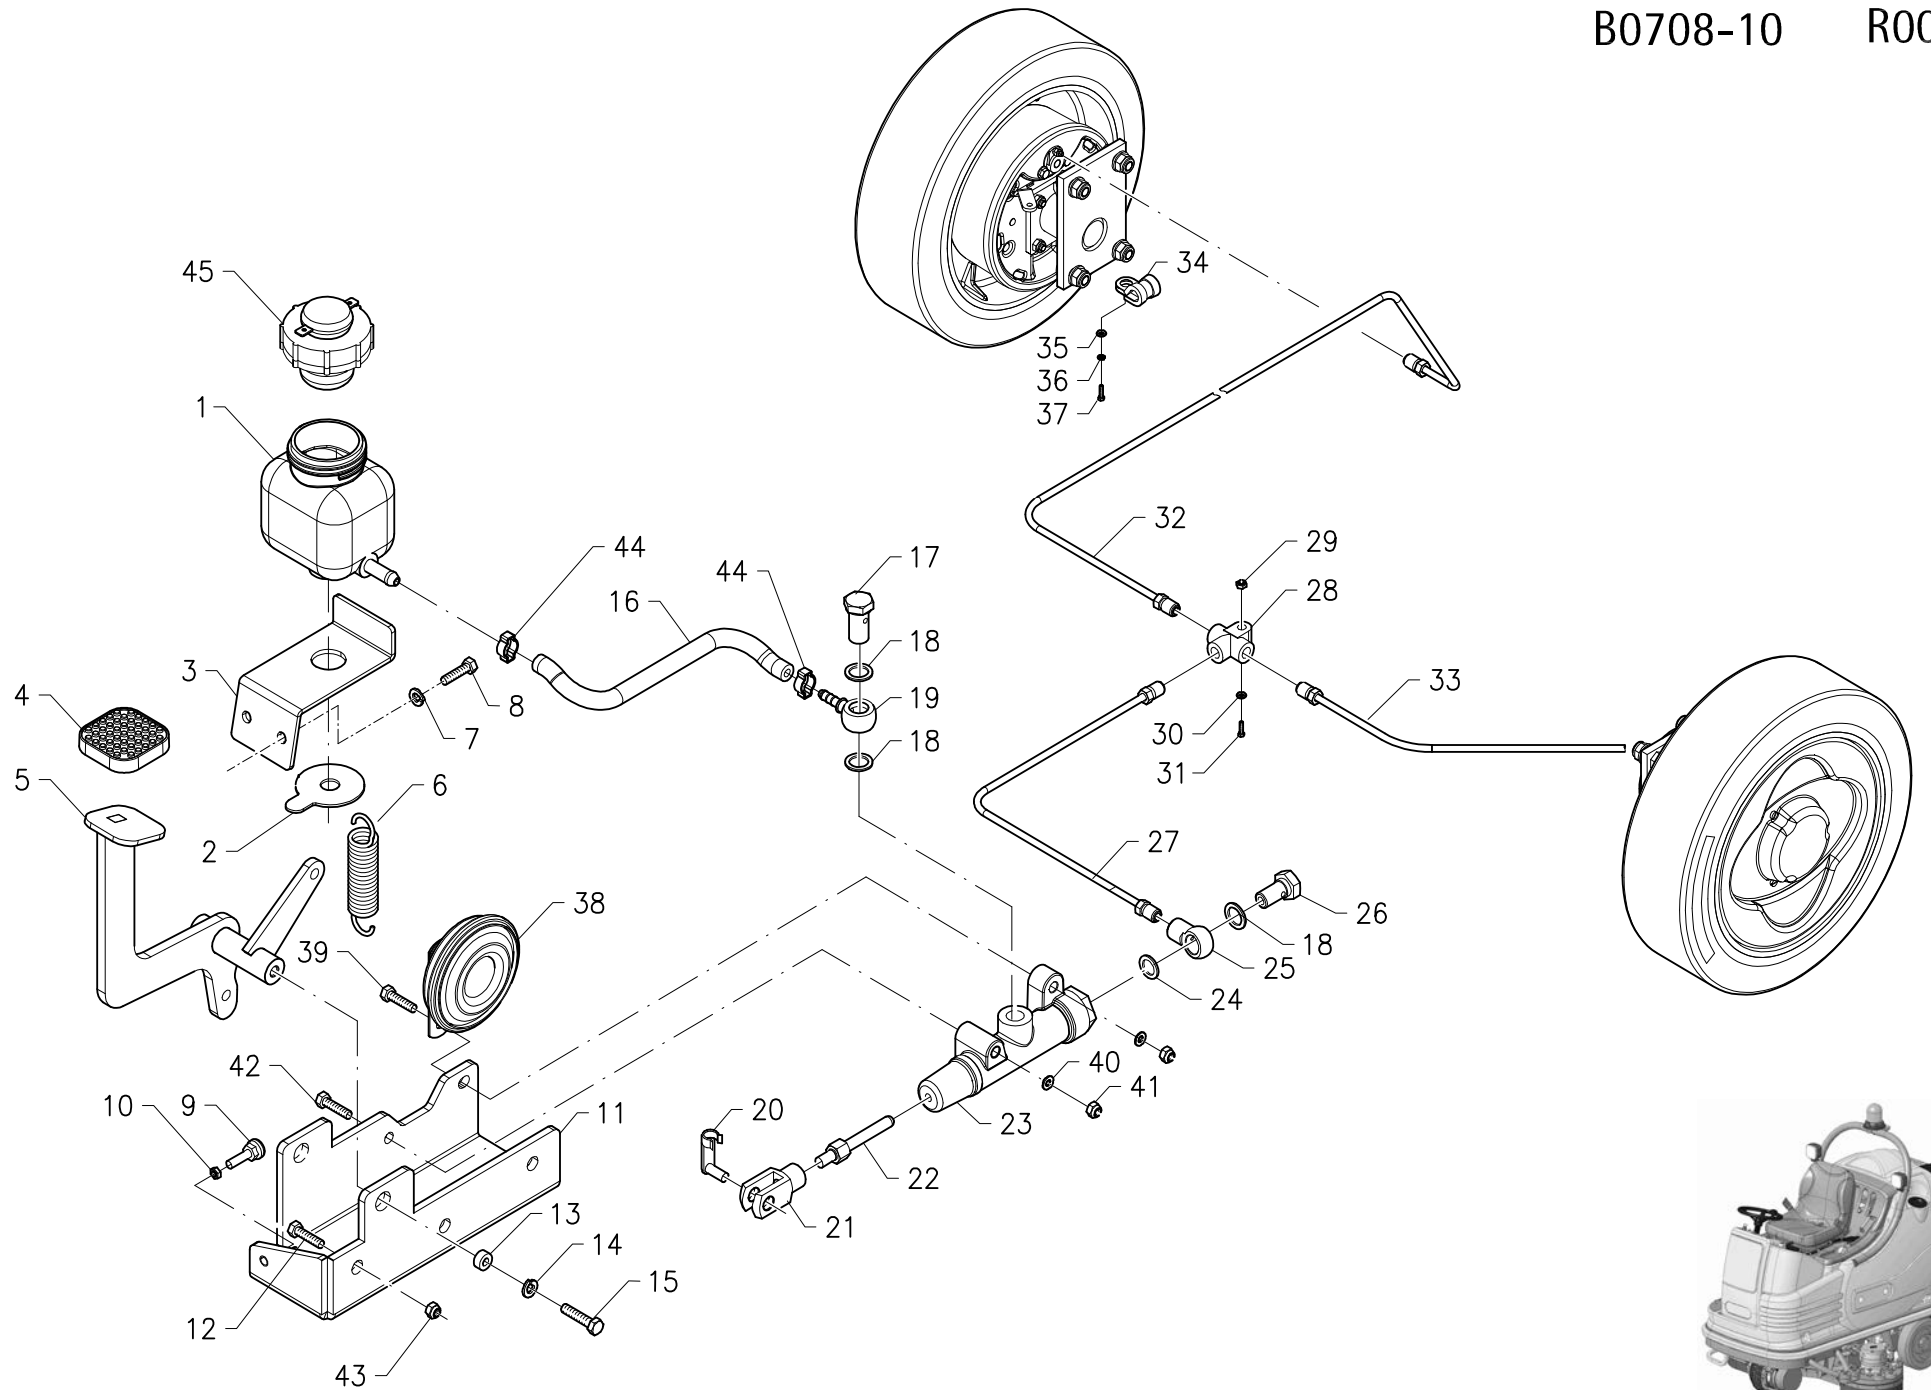

GRUPPO PEDALE FRENO

BRAKE PEDAL ASSEMBLY • GROUPE PEDALE DU FREIN • GRUPPE BREMSPEDAL • GRUPO PEDAL DE FRENO

B0708-10 R00