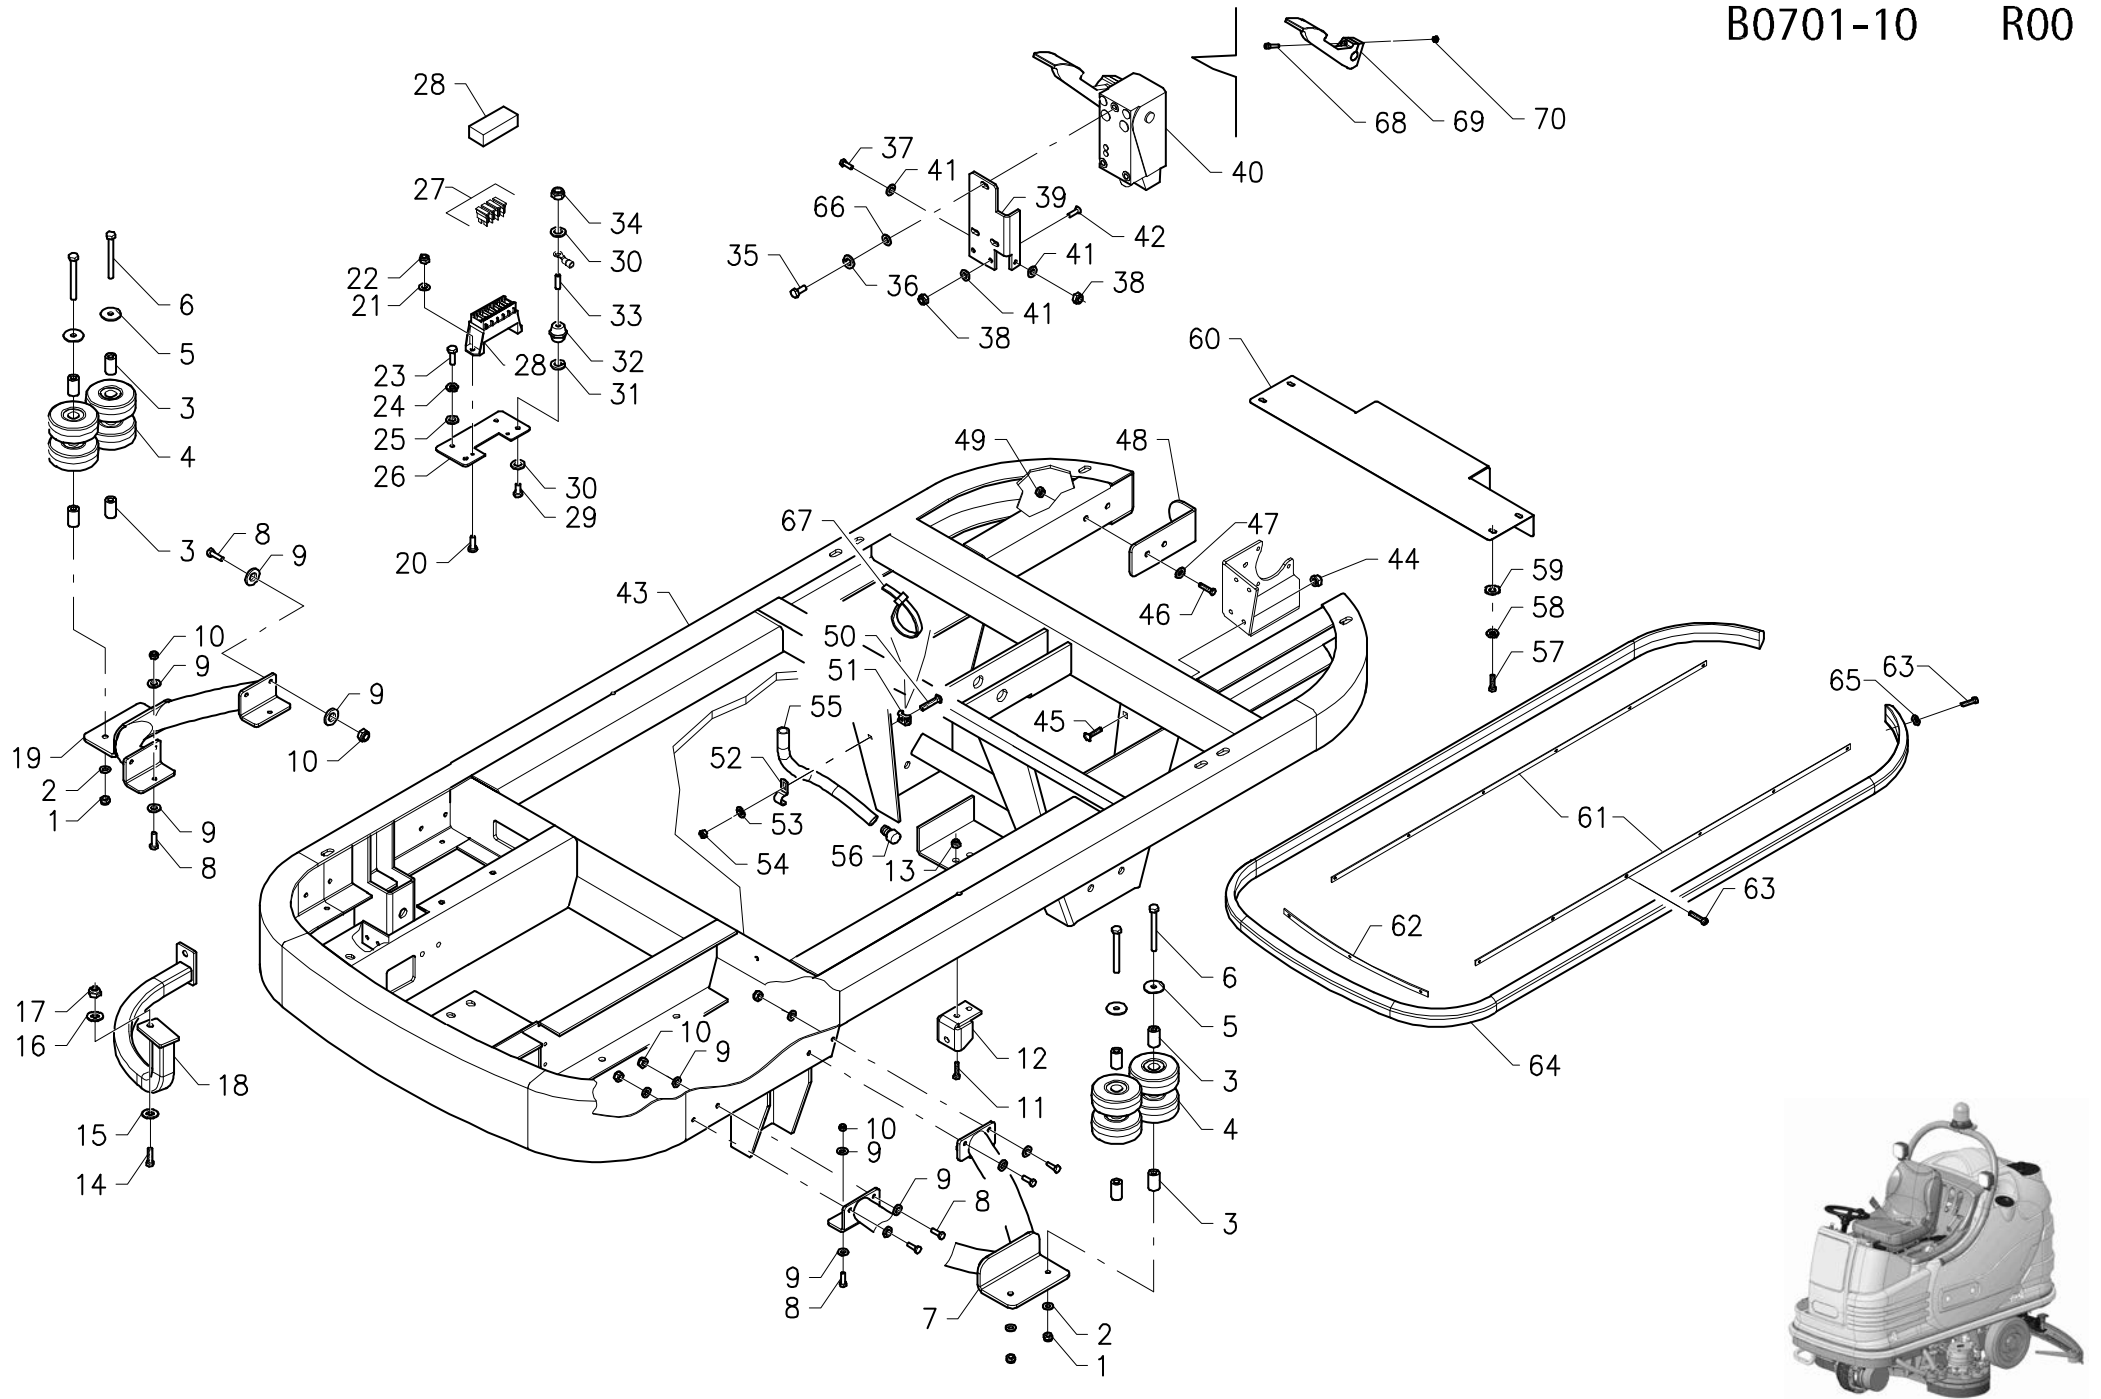

Pos.	S/N	Codice	Q.tà	Denominazione	Description	Description	Benennung	Descripción
1		60220803	4	DADO M8 AUTOBL. - UNI 7474 INOX	LOCK NUT INOX	ECROU AUTOBLOQUANT INOX	STOPMUTTER INOX	TUERCA AUTOBLOQUEANTE INOX
2		60308003	4	RONDELLA Ø8x17 - UNI 6593 INOX	WASHER INOX	RONDELLE INOX	UNTERLAGSCHEIBE INOX	ARANDELA INOX
3		47101040	4	BOCCOLA RUOTA PARACOLPI	BUSHING	BAGUE	BUCHSE	CASQUILLO
4		46541010	8	RUOTA PARACOLPI Ø80X30	BUMPER WHEEL	ROUE DE BUTEE	ABWEISROLLE	RUEDA PARACHOQUES
5		60308010	4	RONDELLA Ø8x32 - UNI 6593 INOX	WASHER INOX	RONDELLE INOX	UNTERLAGSCHEIBE INOX	ARANDELA INOX
6		60110836	4	VITE M8x80 TE - UNI 5739	SCREW	VIS	SCHRAUBE	TORNILLO
7		20701290	1	PARAURTI SN	BUMPER LEFT	PARE-CHOC GAUCHE	STOSSDÄMPFER LINKS	PARACHOQUES IZQUIERDO
8		60110611	12	VITE M6x20 TE - UNI 5739 INOX	SCREW INOX	VIS INOX	SCHRAUBE INOX	TORNILLO INOX
9		60306005	24	RONDELLA Ø6x12 - UNI 6593 INOX	WASHER INOX	RONDELLE INOX	UNTERLAGSCHEIBE INOX	ARANDELA INOX
10		60220602	12	DADO M6 AUTOBL. - UNI 7474 INOX	LOCK NUT INOX	ECROU AUTOBLOQUANT INOX	STOPMUTTER INOX	TUERCA AUTOBLOQUEANTE INOX
11		60110809	2	VITE M8x20 TE - UNI 5739	SCREW	VIS	SCHRAUBE	TORNILLO
12		20701050	1	STAFFA PER TIRANTE MOLLA	SUPPORT TIE ROD SPRING	ATTAQUE TIGE RESSORT	HALTERUNG SPANNST. FEDER	SOPORTE TIRANTE RESORTE
13		60220801	2	DADO M8 AUTOBL. - UNI 7474	LOCK NUT	ECROU AUTOBLOQUANT	STOPMUTTER	TUERCA AUTOBLOQUEANTE
14		60110808	2	VITE M8x25 TE - UNI 5739 INOX	SCREW INOX	VIS INOX	SCHRAUBE INOX	TORNILLO INOX
15		60308003	2	RONDELLA Ø8x17 - UNI 6593 INOX	WASHER INOX	RONDELLE INOX	UNTERLAGSCHEIBE INOX	ARANDELA INOX
16		60308007	2	RONDELLA Ø8x24 - UNI 6593 INOX	WASHER INOX	RONDELLE INOX	UNTERLAGSCHEIBE INOX	ARANDELA INOX
17		60220803	2	DADO M6 AUTOBL. - UNI 7474 INOX	LOCK NUT INOX	ECROU AUTOBLOQUANT INOX	STOPMUTTER INOX	TUERCA AUTOBLOQUEANTE INOX
18		20701300	1	SCALINO ANTERIORE	FRONT STEP	DEGRE DE MONTEE AVANT	AUFSTIEGTRITT VORNE	ESCALÓN SUBIDA DELANTERO
19		20701280	1	PARAURTI DX	BUMPER RIGHT	PARE-CHOC DROITE	STOSSDÄMPFER RECHTS	PARACHOQUES DERECHA
20		60140411	2	VITE M4x12 TCTC UNI 7687 INOX	SCREW INOX	VIS INOX	SCHRAUBE INOX	TORNILLO INOX
21		60304002	2	RONDELLA Ø4x9 - UNI 6592	WASHER	RONDELLE	UNTERLAGSCHEIBE	ARANDELA
22		60220403	2	DADO M4 AUTOBL. - UNI 7474 INOX	LOCK NUT INOX	ECROU AUTOBLOQUANT INOX	STOPMUTTER INOX	TUERCA AUTOBLOQUEANTE INOX
23		60110611	2	VITE M6x20 TE - UNI 5739 INOX	SCREW INOX	VIS INOX	SCHRAUBE INOX	TORNILLO INOX
24		60506007	2	RONDELLA Ø6 GROW. - DIN 127/B INOX	LOCK WASHER INOX	RONDELLE FREIN INOX	ZAHNSCHEIBE INOX	ARANDELA DENTADA INOX
25		60306005	2	RONDELLA Ø6x12 - UNI 6593 INOX	WASHER INOX	RONDELLE INOX	UNTERLAGSCHEIBE INOX	ARANDELA INOX
26		20701310	1	STAFFA SUPPORTO FUSIBILI	BRACKET FUSE SUPPORT	ATTAQUE SUPPORT FUSIBLE	WINKEL SICHERUNGSHALTER	SOPORTE FIJADOR FUSIBLE
27		62802501	4	FUSIBILE 25A 80V	FUSE	FUSIBILE	SICHERUNG	FUSIBLE
28		62800005	1	SCATOLA PORTAFUSIBILI 6 VIE	BOX FUSEHOLDER 6 WAYS	BOITIER PORTE FUSIBLES 6 VOIES	GEHÄUSE SICHERUNGSHALTER 6 WEG	CJA PORTAFUSIBLES 6 VIAS
29		60110605	2	VITE M6x12 TE - UNI 5739 INOX	SCREW INOX	VIS INOX	SCHRAUBE INOX	TORNILLO INOX
30		60306005	4	RONDELLA Ø6x12 - UNI 6593 INOX	WASHER INOX	RONDELLE INOX	UNTERLAGSCHEIBE INOX	ARANDELA INOX
31		60506003	2	RONDELLA DENT. Ø6 - DIN 6798/A INOX	LOCK WASHER INOX	RONDELLE FREIN INOX	ZAHNSCHEIBE INOX	ARANDELA DENTADA INOX
32		63706004	2	ISOLATORE M6x20 F.F.	INSULATOR M6X20 F.F.	ISOLATEUR M6X20 F.F.	ISOLATOR M6X20 F.F.	AISLADOR M6X20 F.F.
33		60160601	2	GRANO M6x25 E.I. UNI 5923 INOX	DOWEL INOX	VIS CYLINDR. INOX	MADENSHRAUBE INOX	TORNILLO PRISIONERO INOX
34		60220602	2	DADO M6 AUTOBL. - UNI 7474 INOX	LOCK NUT INOX	ECROU AUTOBLOQUANT INOX	STOPMUTTER INOX	TUERCA AUTOBLOQUEANTE INOX
35		60110807	3	VITE M8x20 TE - UNI 5739	SCREW	VIS	SCHRAUBE	TORNILLO
36		60508001	3	RONDELLA Ø8 GROWER - DIN 127 B	LOCK WASHER	RONDELLE FREIN	ZAHNSCHEIBE	ARANDELA DENTADA
37		60110616	1	VITE M6x25 TE - UNI 5739 INOX	SCREW INOX	VIS INOX	SCHRAUBE INOX	TORNILLO INOX
38		60220602	3	DADO M6 AUTOBL. - UNI 7474 INOX	LOCK NUT INOX	ECROU AUTOBLOQUANT INOX	STOPMUTTER INOX	TUERCA AUTOBLOQUEANTE INOX
39		20701270	1	STAFFA SUPPORTO ACCELERATORE	BRACKET PEDAL SUPPORT	ATTAQUE SUPPORT PEDALE	WINKEL PEDALHALTERUNG	SOPORTE FIJADOR PEDAL
40		63416001	1	PEDALE COMANDO MARCIA	PEDAL DRIVE CONTROL	PEDALE COMMANDE DE MARCHÉ	PEDAL FAHRBETÄTIGUNG	PEDAL DE MANDO MARCHA
41		60306005	4	RONDELLA Ø6x12 - UNI 6593 INOX	WASHER INOX	RONDELLE INOX	UNTERLAGSCHEIBE INOX	ARANDELA INOX
42		60180607	2	VITE M6x22 TPSEI - UNI 5933 INOX	SCREW INOX	VIS INOX	SCHRAUBE INOX	TORNILLO INOX
43		46107500	1	TELAIO	FRAME	CHASSIS	CHASSIS	BASTIDOR
44		60220601	4	DADO M6 AUTOBL. - UNI 7474	LOCK NUT	ECROU AUTOBLOQUANT	STOPMUTTER	TUERCA AUTOBLOQUEANTE
45		60100602	4	VITE M6x20 TTQST - UNI 5732	SCREW	VIS	SCHRAUBE	TORNILLO
46		60110809	4	VITE M8x25 TE - UNI 5739	SCREW	VIS	SCHRAUBE	TORNILLO
47		60309002	4	RONDELLA Ø8x24 - UNI 6593	WASHER	RONDELLE	UNTERLAGSCHEIBE	ARANDELA