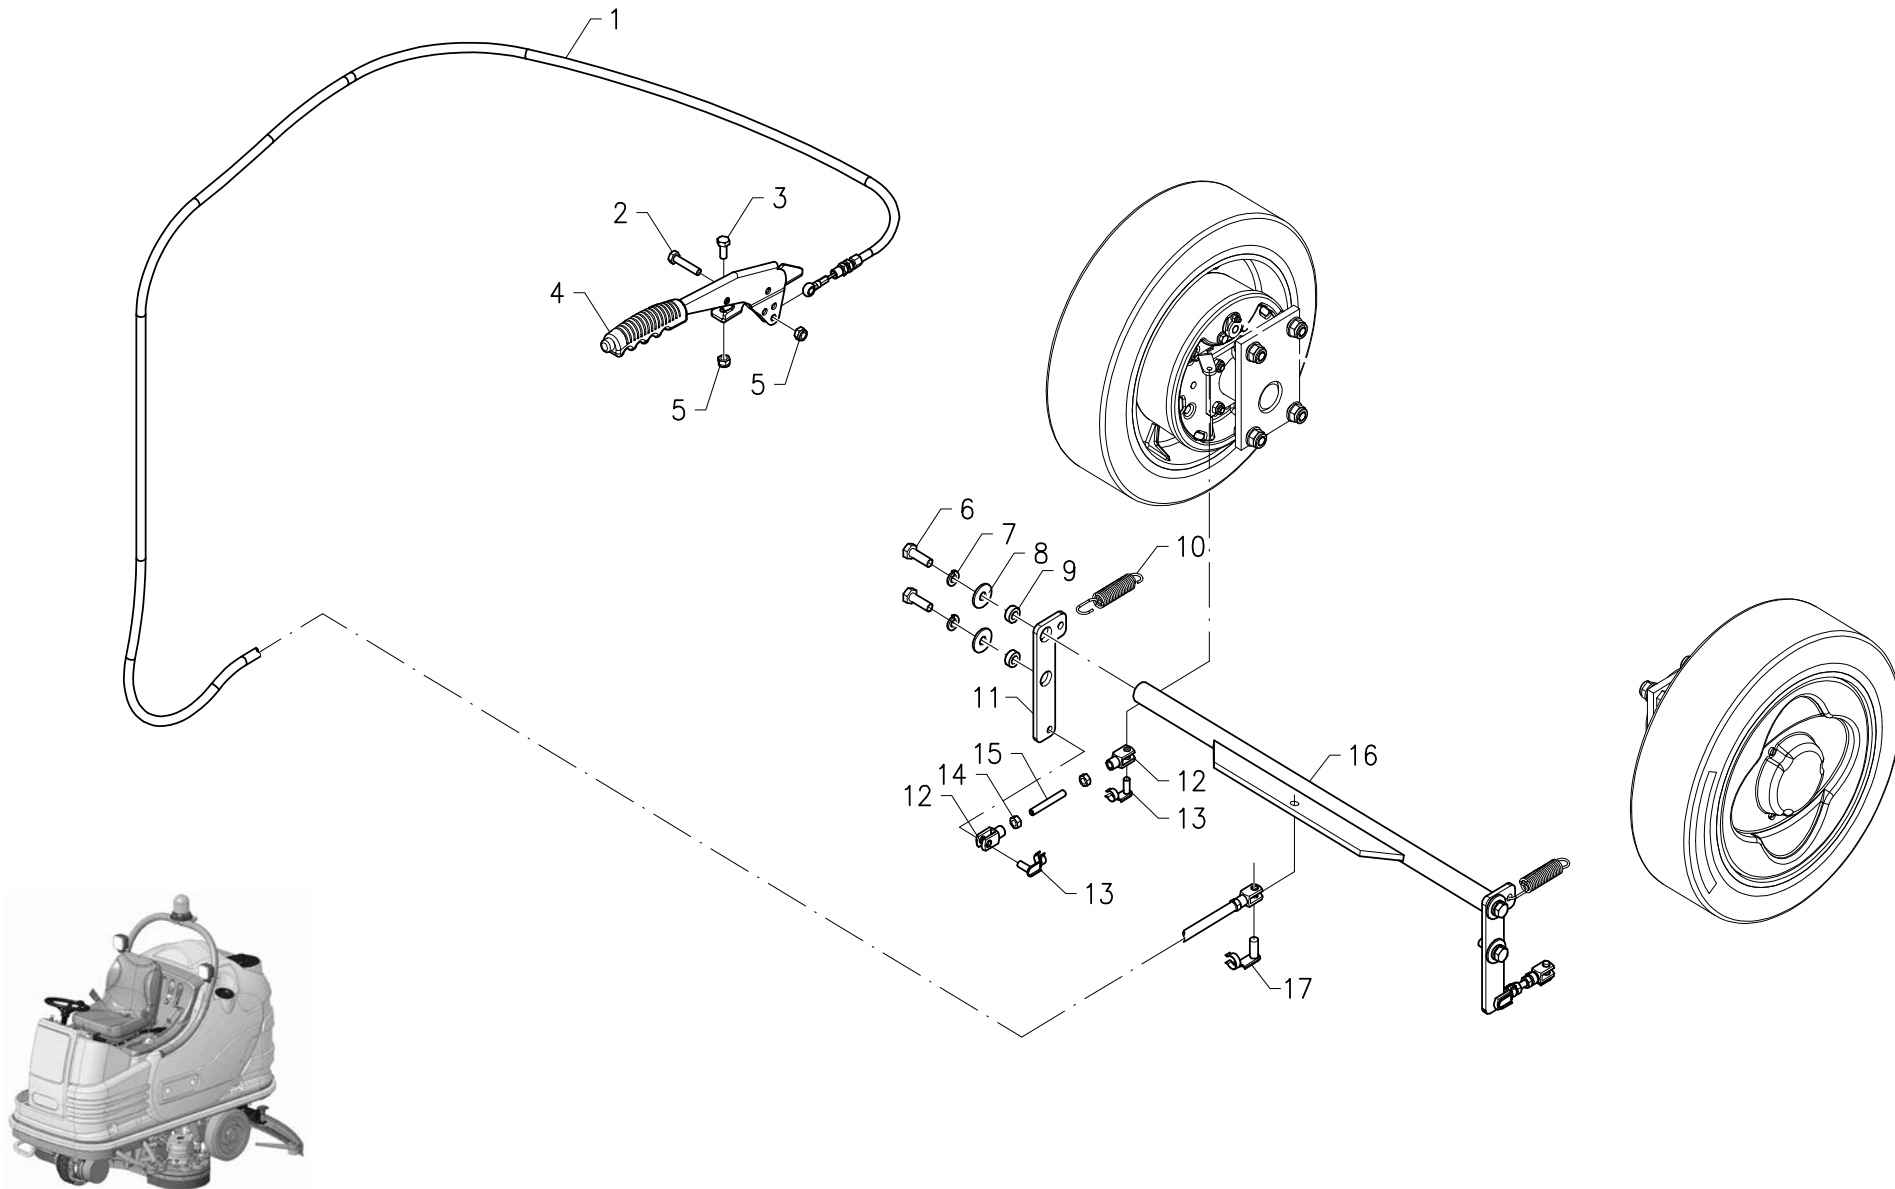

GRUPPO PEDALE FRENO

BRAKE PEDAL ASSEMBLY • GROUPE PEDALE DU FREIN • GRUPPE BREMSPEDAL • GRUPO PEDAL DE FRENO

B0708-10 R00

Pos.	S/N	Codice	Q.tà	Denominazione	Description	Description	Benennung	Descripción
1		62403011	1	SERBATOIO OLIO FRENI	OIL TANK BRAKES	RESERVOIR D'HUILE FREINS	ÖLTANK BREMSEN	TANQUE DE ACEITE FRENOS
2		20708060	1	RONDELLA SERBATOIO OLIO	RUBBER WASHER OIL TANK	RONDELLE EL-RESERVOIR D'HUILE	GUMMISCHIBE ÖLTANK	ARANDELA TANQUE DE ACEITE
3		20701010	1	SUPPORTO SERBATOIO OLIO	SUPPORT OIL TANK	SUPPORT RESERVOIR D'HUILE	HALTERUNG ÖLTANK	SOPORTE TANQUE DE ACEITE
4		20103040	1	COPERTURA PEDALE	PEDAL COVER	GARNITURE DE PEDALE	PEDALGUMMI	CUBREPEDAL
5		20708010	1	PEDALE FRENO	BRAKE PEDAL	PEDALE DU FREIN	BREMSPEDAL	PEDAL DE FRENO
6		47220130	1	MOLLA TRAZIONE	TRACTION SPRING	RESSORT DE TRACTION	ZUGFEDER	RESORTE DE TRACCIÓN
7		60506004	2	RONDELLA Ø6 GROWER - ASA B27	LOCK WASHER	RONDELLE FREIN	ZAHNSCHIBE	ARANDELA DENTADA
8		60110604	2	VITE M6x12 TE - UNI 5739	SCREW	VIS	SCHRAUBE	TORNILLO
9		62010050	1	PIEDINO REGOLABILE PERNO M8x27	ADJUSTABLE CAP	BOUCHON REGLABLE	REGULIERBARER STOPFEN	TAPÓN AJUSTABLE
10		60210810	1	DADO M8 - UNI 5587	NUT	ECROU	MUTTER	TUERCA
11		20701020	1	SUPPORTO FRENO	BRAKE SUPPORT	SUPPORT DE FREIN	BREMSSHALTERUNG	SOPORTE FRENO
12		60111006	3	VITE M10x25 TE - UNI 5739	SCREW	VIS	SCHRAUBE	TORNILLO
13		47103080	2	BOCCOLA	BUSHING	BAGUE	BUCHSE	CASQUILLO
14		60508001	2	RONDELLA Ø8 GROWER - DIN 127B	LOCK WASHER	RONDELLE FREIN	ZAHNSCHIBE	ARANDELA DENTADA
15		60110809	2	VITE M8x25 TE - UNI 5739	SCREW	VIS	SCHRAUBE	TORNILLO
16		62403014	1	TUBO FRENI	BRAKE HOSE	TUYAU DE FREIN	BREMSSCHLAUCH	TUBO DE FRENO
17		62403021	1	VITE FORATA M14x1,5	PERFORATED SCREW	VIS PERFOREE	GELOCHTE SCHRAUBE	TORNILLO PERFORADO
18		62403023	3	GUARNIZIONE IN RAME Ø14,2x20x1,5	COPPER GASKET	JOINT DE CUIVRE	KUPFERDICHTUNG	JUNTA DE COBRE
19		62403018	1	RACCORDO PORTAGOMMA F14 T6	FITTING	RACCORD	SCHLAUCHANSCHLUSS	EMPALME
20		62120803	1	CLIPS PER FORCELLA M8 CORTA	FORK CLIP	CLIP POUR FOURCHETTE	KLIPP GABELKOPF	CLIP HORQUILLA
21		62110805	1	FORCELLA CORTA M8x16 - UNI1676	BRAKE FORK	FOURCHETTE DU FREIN	GABELKOPF BREMSE	HORQUILLA DE FRENO
22		20708020	1	PUNTALE POMPA FRENO	CAP	BUTEE	AUFLAGESTIFT	CAPUCHO
23		62403010	1	POMPA FRENO IDRAULICO	BRAKE PUMP	POMPE DE FREIN	BREMSPUMPE	BOMBA DE FRENO
24		62403022	1	GUARNIZIONE IN RAME Ø12,2x18x1,5	COPPER GASKET	JOINT DE CUIVRE	KUPFERDICHTUNG	JUNTA DE COBRE
25		62403017	1	RACCORDO M10x1,25 SV	FITTING	RACCORD	VERSCHRAUBUNG	RACOR
26		62403020	1	VITE FORATA CON SOTTOTESTA M12x1,5	PERFORATED SCREW	VIS PERFOREE	GELOCHTE SCHRAUBE	TORNILLO PERFORADO
27		62403026	1	TUBO ANTERIORE FRENO IDRAULICO	FRONT BRAKE TUBE	TUBE AVANT DE FREIN	VORDERES BREMSROHR	TUBO DELANTERO DE FRENO
28		62403019	1	RACCORDO TRE VIE M10x1,25 SV	3-WAY FITTING	RACCORD A 3 VOIES	3-WEG VERSCHRAUBUNG	RACOR
29		60220601	1	DADO M6 AUTOBL. - UNI 7474	LOCK NUT	ECROU AUTOBLOQUANT	STOPMUTTER	TUERCA AUTOBLOQUEANTE
30		60306007	1	RONDELLA Ø6x18 - UNI 6593	LOCK WASHER	RONDELLE FREIN	ZAHNSCHIBE	ARANDELA DENTADA
31		60110618	1	VITE M6x30 TE - UNI 5739 INOX	SCREW INOX	VIS INOX	SCHRAUBE INOX	TORNILLO INOX
32		62403030	1	TUBO DX FRENO IDRAULICO	RIGHT BRAKE TUBE	TUBE DROITE DE FREIN	RECHTES BREMSROHR	TUBO DERECHO DE FRENO
33		62403029	1	TUBO SN FRENO IDRAULICO	LEFT BRAKE TUBE	TUBE GAUCHE DE FREIN	LINKES BREMSROHR	TUBO IZQUIERDO DE FRENO
34		61940003	2	COLLARE PER GUAINA Ø10	COLLAR	COLLIER	BUNDRING	COLLAR
35		60306007	2	RONDELLA Ø6x18 - UNI 6593	WASHER	RONDELLE	UNTERLAGSCHIBE	ARANDELA
36		60506004	2	RONDELLA Ø6 GROWER - ASA B27	LOCK WASHER	RONDELLE FREIN	ZAHNSCHIBE	ARANDELA DENTADA
37		60110604	2	VITE M6x12 TE - UNI 5739	SCREW	VIS	SCHRAUBE	TORNILLO
38		63709007	1	AVVISATORE ACUSTICO 36V	HORN	KLAXON	HUPE	BOCINA
39		60110812	1	VITE M8x35 TE - UNI 5739	SCREW	VIS	SCHRAUBE	TORNILLO
40		60308004	2	RONDELLA Ø8x17 - UNI 6592	WASHER	RONDELLE	UNTERLAGSCHIBE	ARANDELA
41		60220801	2	DADO M8 AUTOBL. - UNI 7474	LOCK NUT	ECROU AUTOBLOQUANT	STOPMUTTER	TUERCA AUTOBLOQUEANTE
42		60110824	1	VITE M8x50 TE - UNI 5737	SCREW	VIS	SCHRAUBE	TORNILLO
43		60221002	1	DADO M10 AUTOBL. - UNI 7474	LOCK NUT	ECROU AUTOBLOQUANT	STOPMUTTER	TUERCA AUTOBLOQUEANTE
44		61930007	2	ANELLO STRINGITUBO	RING HOSE WRENCH	ANNEAU SERRE-TUYAU	RING SCHLAUCHKLEMME	ANILLO BLOQUEO TUBO
45		62403012	1	TAPPO SERBATOIO OLIO CON SEGNALE	CAP OIL TANK WITH CONTACT	BOUCHON RES.D'HUILE+CONT.	DECKEL ÖLTANK MIT KONTAKT	TAPÓN TANQUE ACEITE+CONTACTO