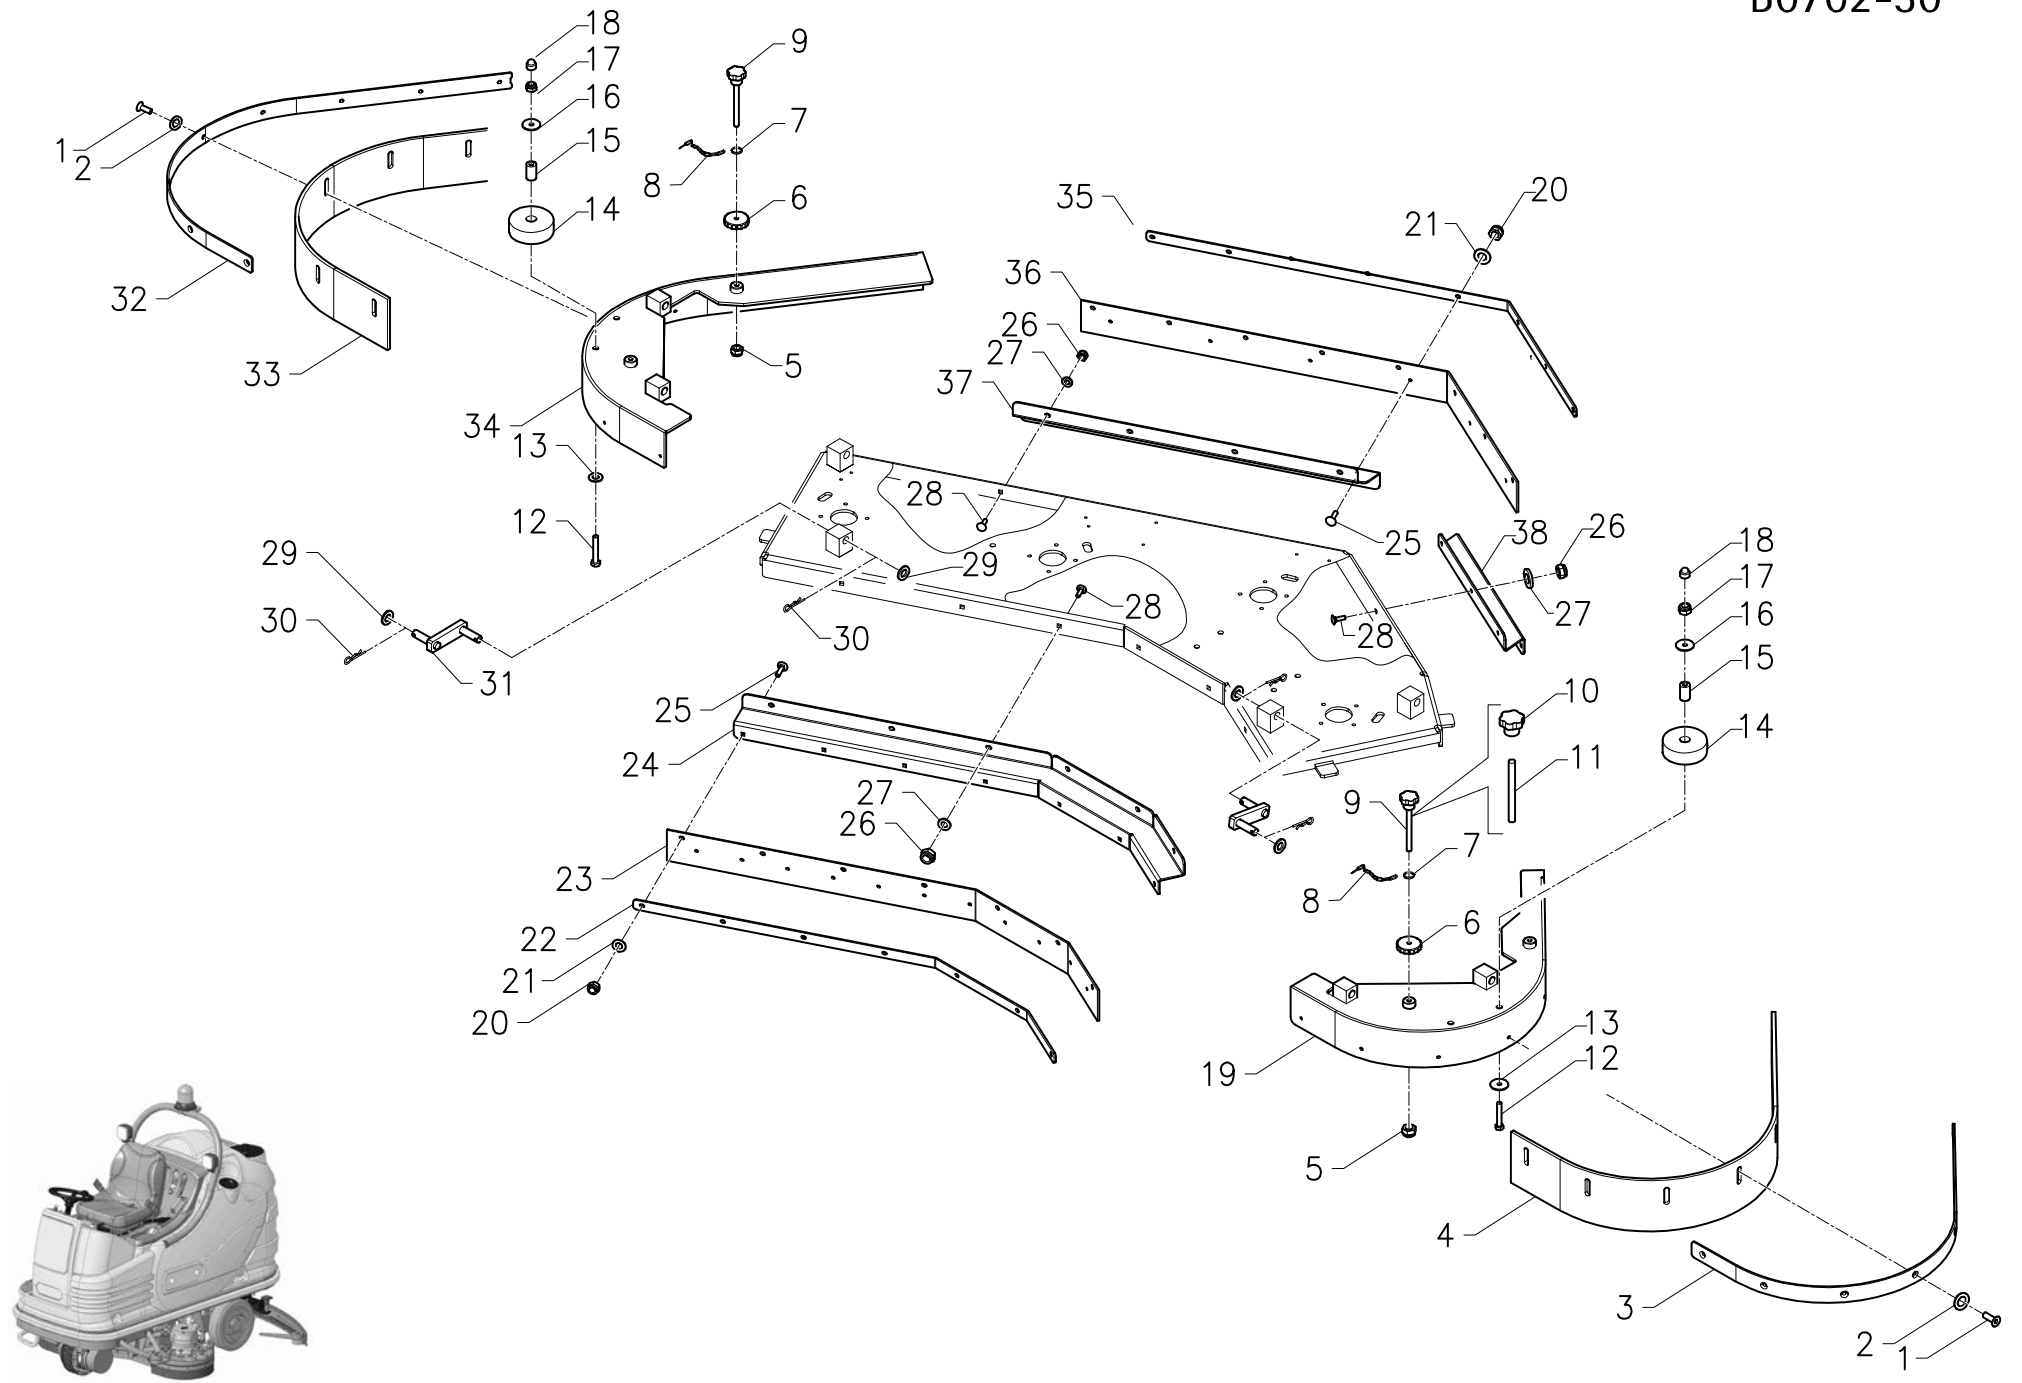

GRUPPO PARASPRUZZI

SPLASH GUARD ASSEMBLY • GROUPE BAVETTE DE PROTECTION • GRUPPE SPRITZGUMMI • GRUPO PARASALPICADURAS

B0702-30 R00