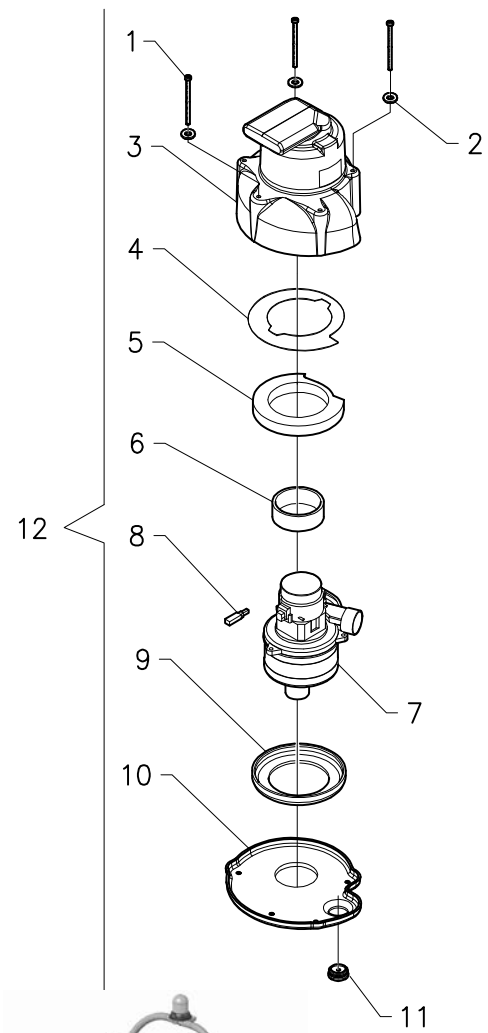

GRUPPO ASPIRAZIONE

SUCTION ASSEMBLY • GROUPE DE L'ASPIRATION • GRUPPE ABSAUGUNG • GRUPO ASPIRACIÓN

B0710-11 R00