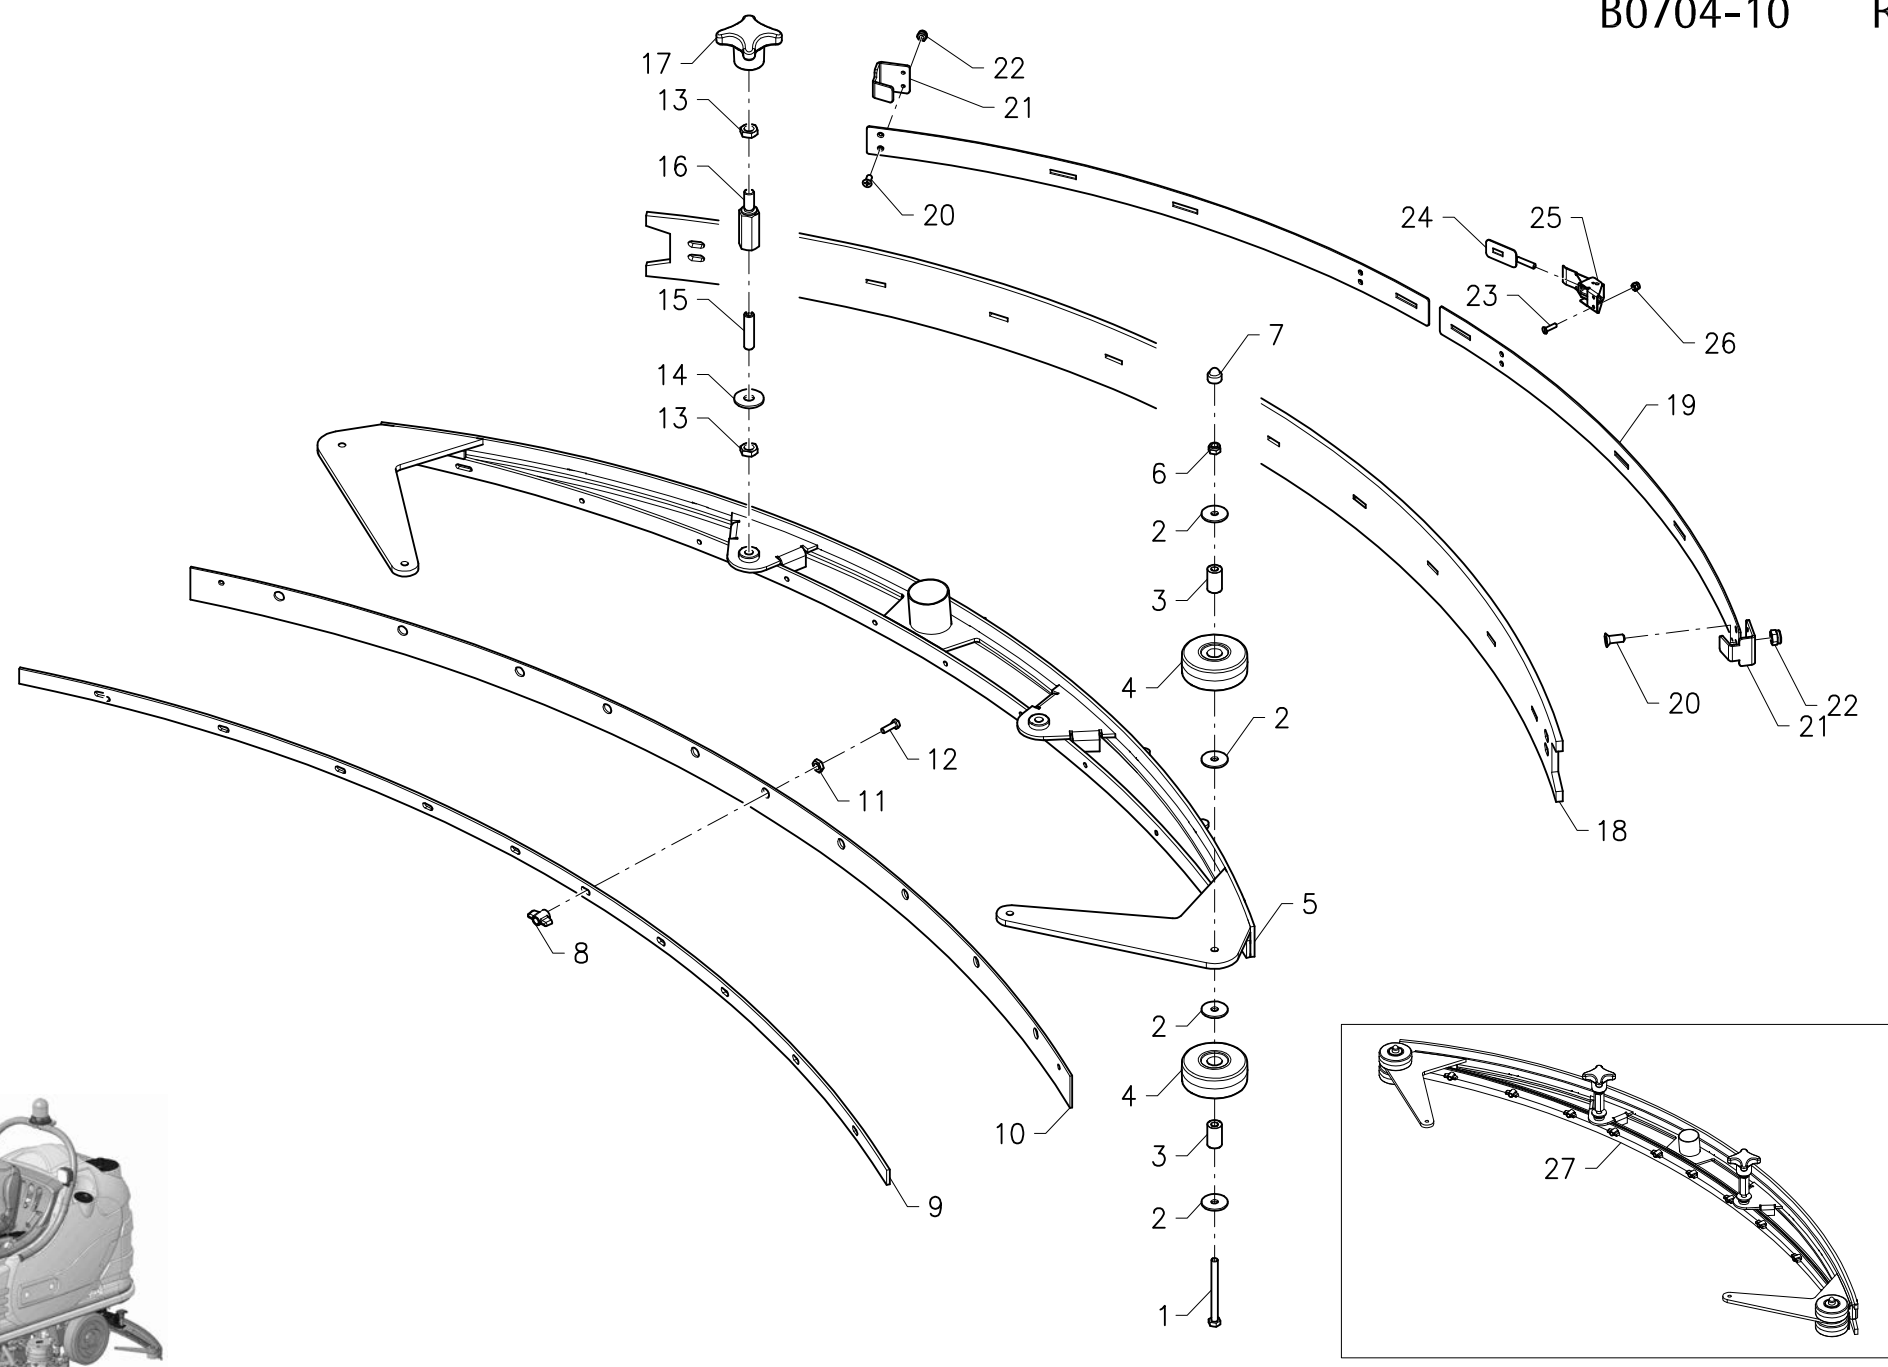

GRUPPO TERGIPAVIMENTO 1500

SQUEEGEE ASSEMBLY 1500 • ENSEMBLE DE SUCEUR 1500 • GRUPPE SAUGFUSS 1500 • GRUPO BOQUILLA DE SECADO 1500

B0704-10 R00

Pos.	S/N	Codice	Q.tà	Denominazione	Description	Description	Benennung	Descripción
1		60110839	2	VITE M8x90 TE - UNI 5737 INOX	SCREW INOX	VIS INOX	SCHRAUBE INOX	TORNILLO INOX
2		60308010	6	RONDELLA Ø8x32 UNI 6593 INOX	WASHER INOX	RONDELLE INOX	UNTERLAGSCHEIBE INOX	ARANDELA INOX
3		47101040	4	BOCCOLA	BUSHING	BAGUE	BUCHSE	CASQUILLO
4		46541010	4	RUOTA PARACOLPI Ø80x30 GRIGIA	BUMPER WHEEL GREY	ROUE DE BUTEE GRISE	ABWEISROLLE GRAU	RUEDA PARACHOQUE GRIS
5		48207060	1	CORPO TERGIPAVIMENTO 1500	SQUEEGEE BODY	CORPS DE SUCEUR	SAUGFUSSKÖRPER	CUERPO BOQUILLA DE SECADO
6		60220803	2	DADO M8 AUTOBL. - UNI 7474 INOX	LOCK NUT INOX	ECROU AUTOBLOQUANT INOX	STOPMUTTER INOX	TUERCA AUTOBLOQUEANTE INOX
7		62040001	2	COPRIDADO M8 NERO	COVER	COUVERCLE	DECKEL	TAPA
8		61706004	10	GALLETTO GB34 M6 CIECO INOX	WING NUT INOX	ECROU PAPILLON INOX	FLÜGELMUTTER INOX	MARIPOSA INOX
9		48307210	1	LAMA PREMIGOMMA ANTERIORE	BLADE	PLAQUETTE	LEISTE	LISTÓN
10		48407170	1	GOMMA ANTERIORE	FRONT SQUEEGEE RUBBER	BAVETTE AVANT DE SUCEUR	VORDERER SAUGGUMMI	LABIO DEL. BOQUILLA DE SEC.
11		60210601	10	DADO M6 - DIN 439 INOX	NUT INOX	ECROU INOX	MUTTER INOX	TUERCA INOX
12		60110611	10	VITE M6x20 TE - UNI 5739 INOX	SCREW INOX	VIS INOX	SCHRAUBE INOX	TORNILLO INOX
13		60211203	4	DADO M12 - UNI 5589 INOX	NUT INOX	ECROU INOX	MUTTER INOX	TUERCA INOX
14		60312006	2	RONDELLA Ø12x36 UNI 6593 INOX	WASHER INOX	RONDELLE INOX	UNTERLAGSCHEIBE INOX	ARANDELA INOX
15		60161201	2	GRANO M12x50 EI - UNI 5923 INOX	DOWEL INOX	VIS CYLINDRIQUE INOX	MADENSCHRAUBE INOX	TORNILLO PRISIONERO INOX
16		20704040	2	COLONNETTA FISSAGGIO TERGI. M-F	STUD BOLT	TIGE	GEWINDEBOLZEN	PRISIONERO
17		61712001	2	VOLANTINO VQB/80 M12	HANDWHEEL	VOLANT	HANDGRIFF	RUEDA DE MANIOBRA
18		48407180	1	GOMMA POSTERIORE	REAR SQUEEGEE RUBBER	BAVETTE ARRIERE SUCEUR	HINTERER SAUGGUMMI	LABIO TRASERO BOQUILLA DE SEC.
19		48307220	2	LAMA PREMIGOMMA POSTERIORE	BLADE	PLAQUETTE	LEISTE	LISTÓN
20		60170403	4	VITE M4x10 TPS - UNI 7688 INOX	SCREW INOX	VIS INOX	SCHRAUBE INOX	TORNILLO INOX
21		20704060	2	TERMINALE PREMIGOMMA POSTERIORE	FINAL PART REAR RUBBER BLADE	BOUT LAME PLAQUETTE ARRIERE	ENDSTÜCK GUMMILEISTE HINTEN	FINAL LISTÓN LABIO TRASERO
22		60220403	4	DADO M4 AUTOBL. - UNI 7474 INOX	LOCK NUT INOX	ECROU AUTOBLOQUANT INOX	STOPMUTTER INOX	TUERCA AUTOBLOQUEANTE INOX
23		60150303	4	VITE M3x10 TPS - UNI 7688 INOX	SCREW INOX	VIS INOX	SCHRAUBE INOX	TORNILLO INOX
24		20704010	2	REGISTRO LAMA POST. INOX	ADJUSTER REAR BLADE INOX	REGISTRE LAME ARRIERE INOX	REGULIERUNG HINT. LEISTE INOX	REGULADOR LISTÓN TRASERO INOX
25		62200005	2	CHIUSURA A LEVA REGOLABILE	CLOSING LEVER ADJUSTABLE	FERMETURE A LEVIER	HEBELSCHLIESSUNG	CIERRE A PALANCA
26		60220302	4	DADO M3 AUTOBL. - UNI 7473 INOX	LOCK NUT INOX	ECROU AUTOBLOQUANT INOX	STOPMUTTER INOX	TUERCA AUTOBLOQUEANTE INOX
27		V8207060	1	ASSIEME TERGIPAVIMENTO V.MM.1500	SQUEEGEE ASSEMBLY	SUCEUR COMPLET	SAUGFUSS KOMPLETT	BOQUILLA DE SECADO COMPLETO